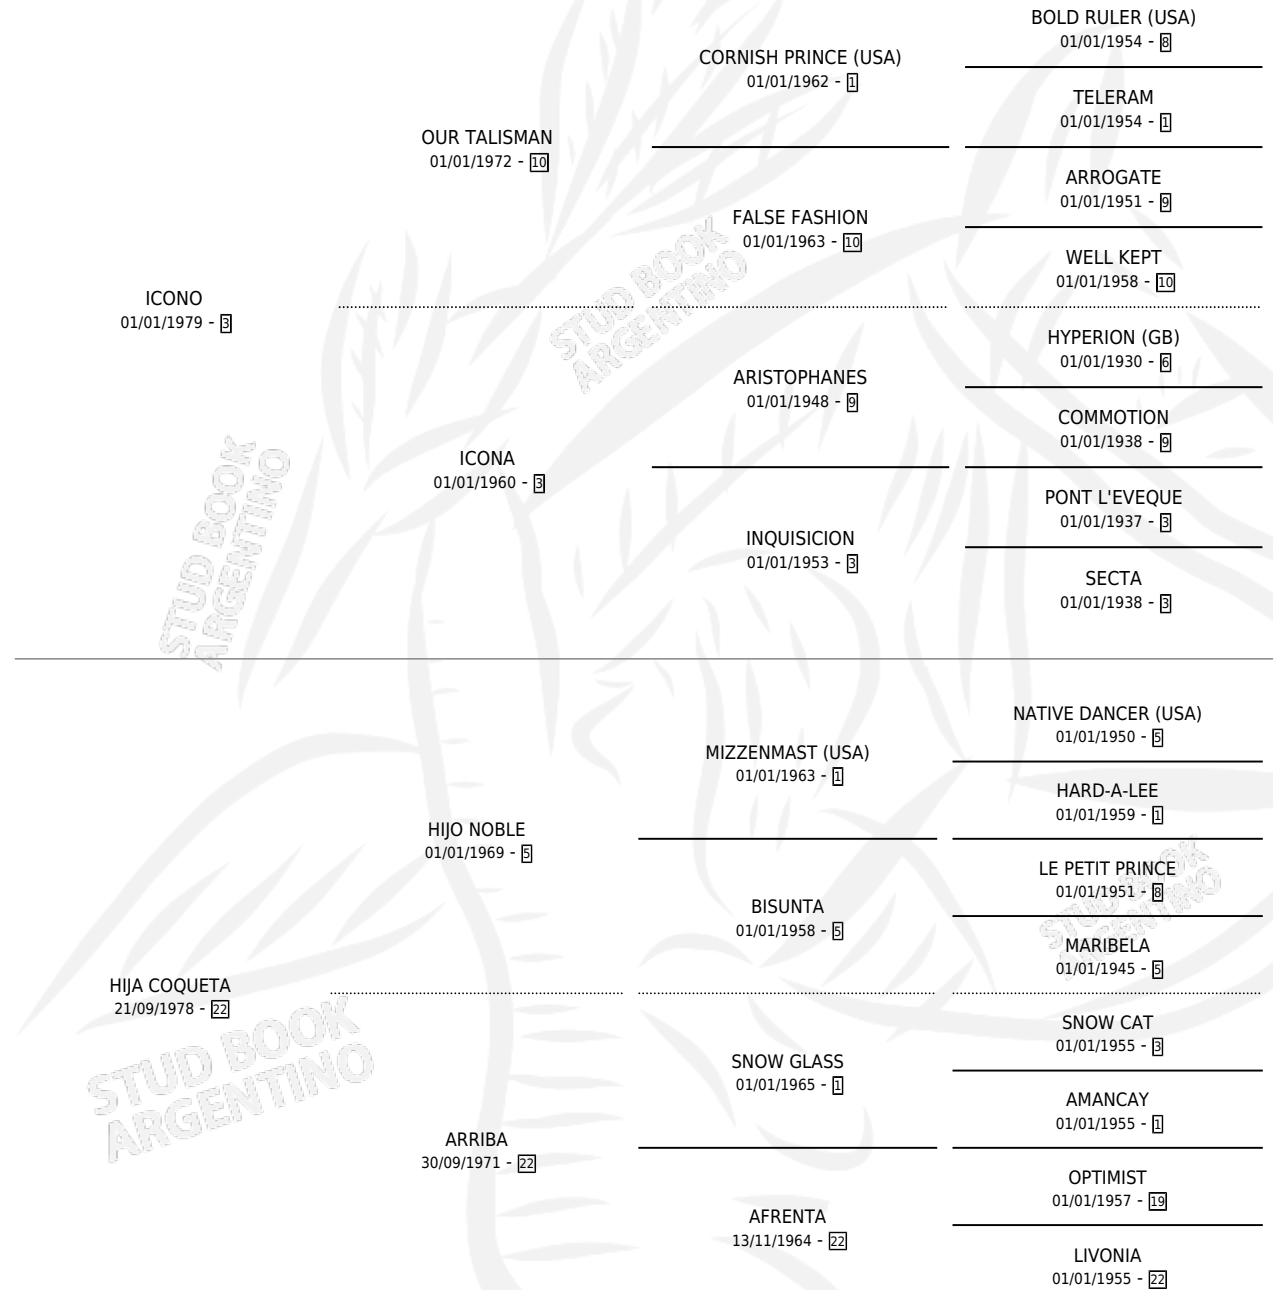

ICO DEL MAR

por **ICONO** y **HIJA COQUETA** por **HIJO NOBLE**

Argentina · Macho · Zaino Negro · SP · 31/08/1990
Familia 22-d · Volumen 34

ESTADO

TIPIFICACIÓN SANGUÍNEA	X
TIPIFICACIÓN POR ADN	X
PASAPORTE	X
IDENTIFICACIÓN POR MICROCHIP	X
REPRODUCTOR	X

Lugar de nacimiento: Tramo Veinte

Criador: Tramo Veinte

PEDIGREE

ICO DEL MAR

Datos oficiales del Stud Book Argentino

Documento generado el 06/05/2026

studbook.org.ar