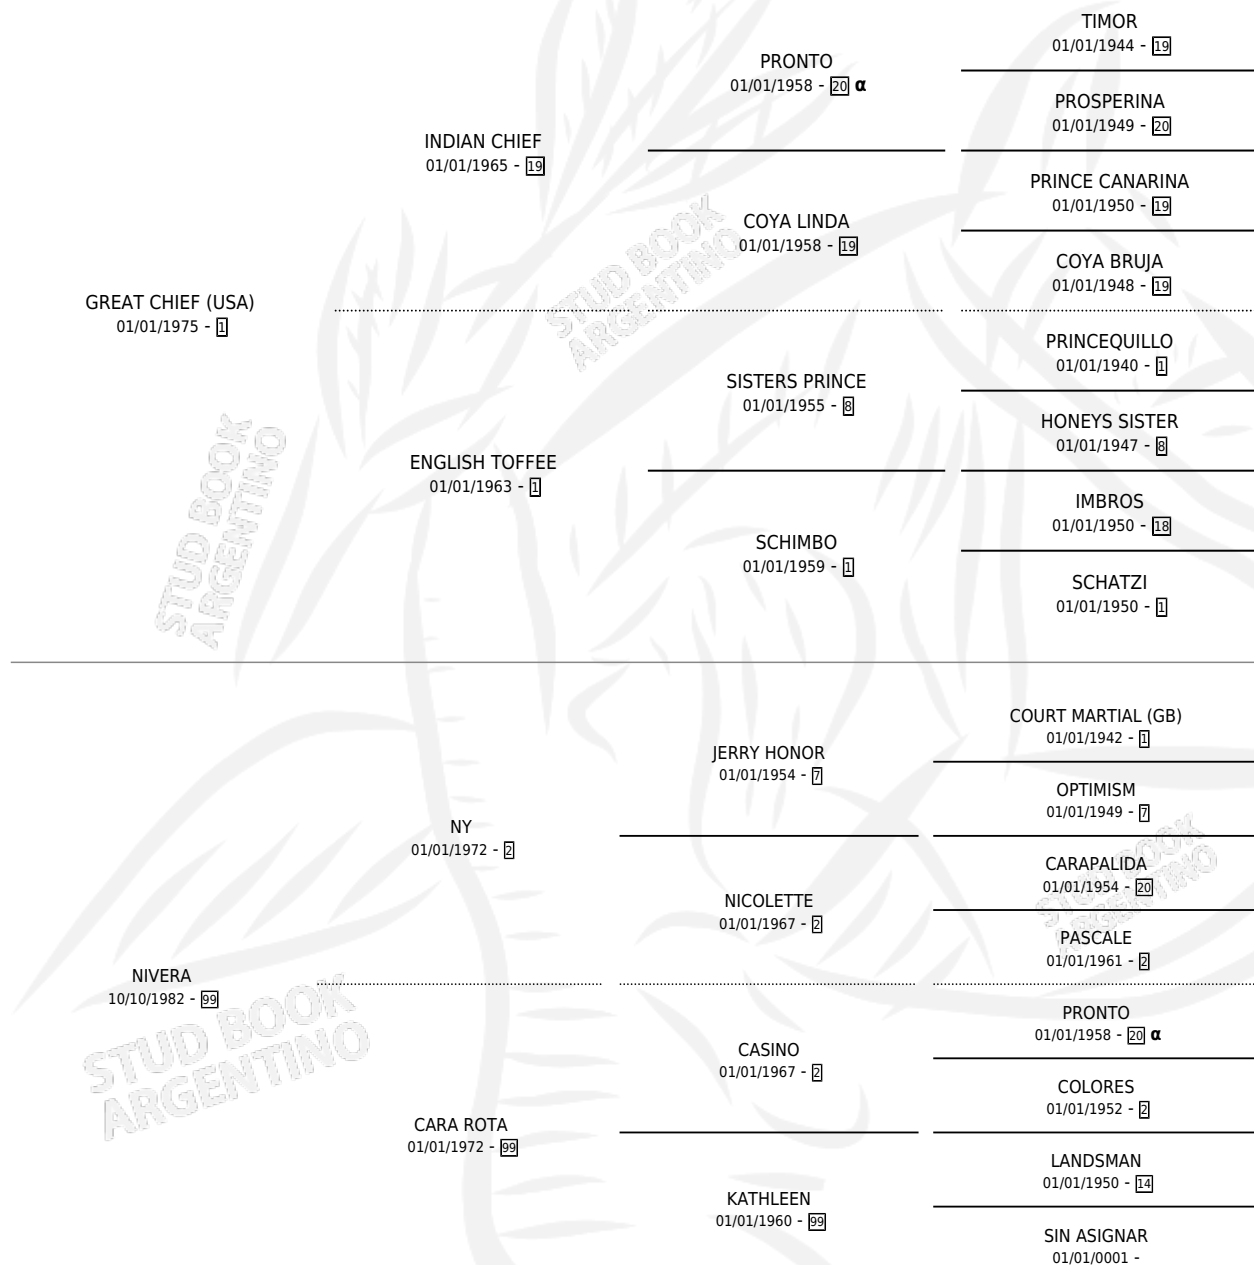

VERA GREAT

por **GREAT CHIEF (USA)** y **NIVERA** por **NY**

Argentina · Hembra · Alazan · SP · 15/08/1990
Familia 99 · Volumen 34

ESTADO

TIPIFICACIÓN SANGUÍNEA	X
TIPIFICACIÓN POR ADN	X
PASAPORTE	X
IDENTIFICACIÓN POR MICROCHIP	X
REPRODUCTOR	X

Lugar de nacimiento: El Cuadrero

Criador: Sin dato

PEDIGREE

INBREEDING : α

VERA GREAT

Datos oficiales del Stud Book Argentino

Documento generado el 09/05/2026

studbook.org.ar