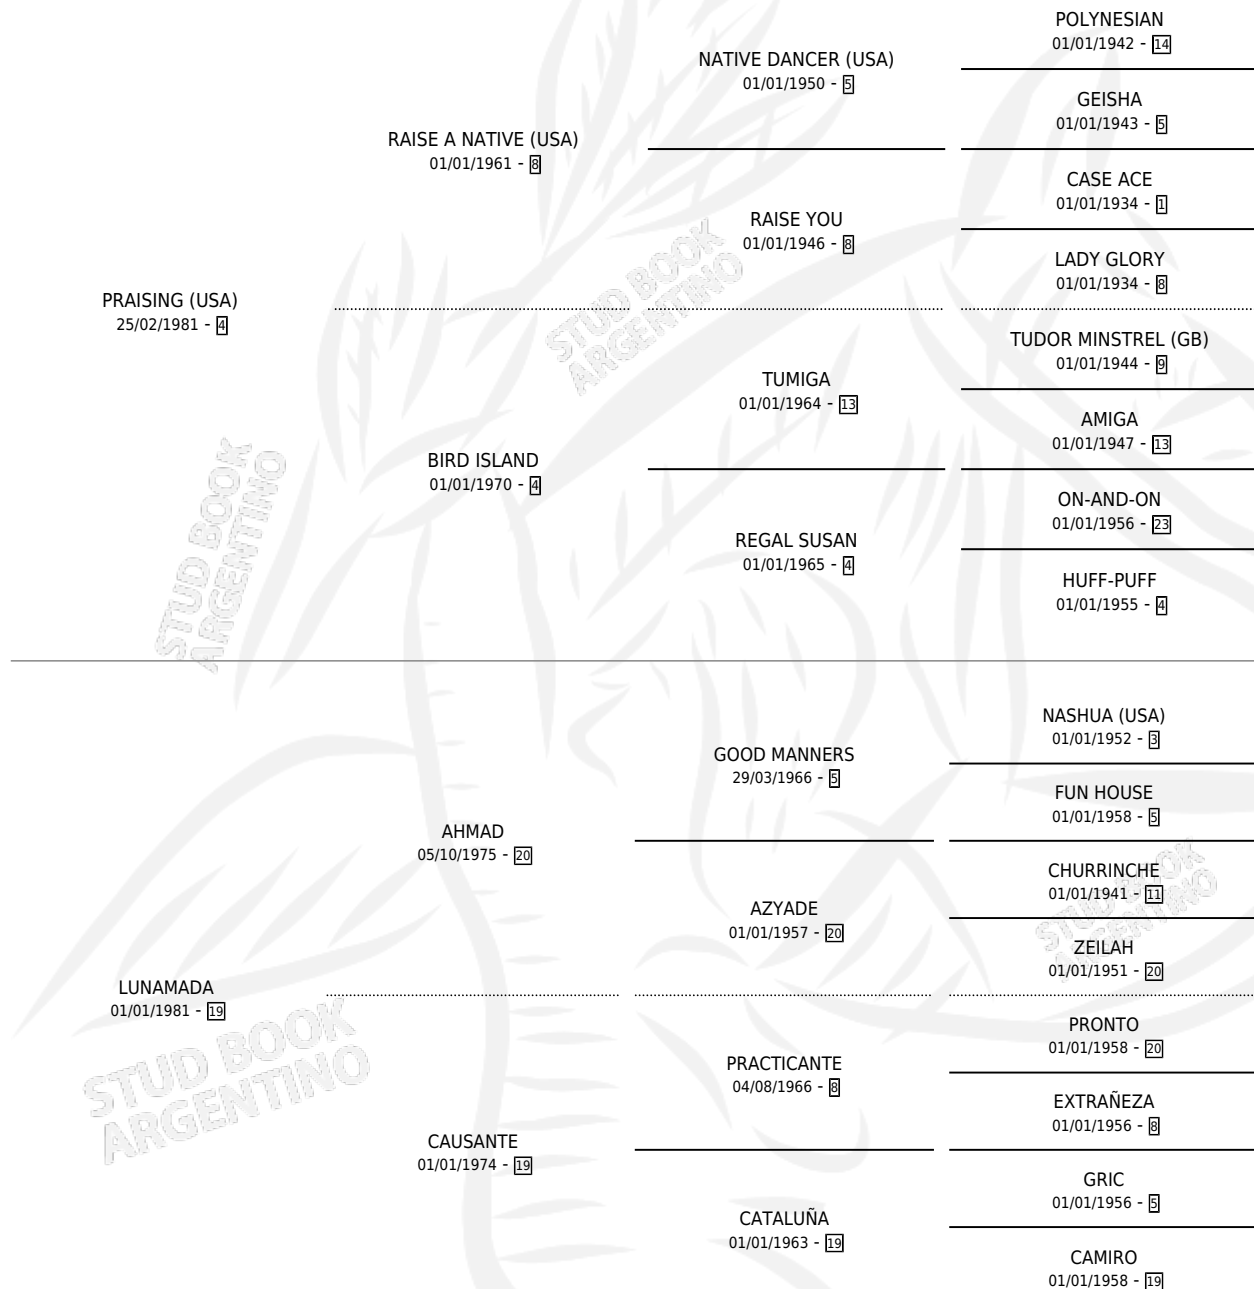

LUNA ESPERANZA

por **PRAISING (USA)** y **LUNAMADA** por **AHMAD**

Argentina · Hembra · Zaino · SP · 26/08/1990
Familia 19-b · Volumen 34

ESTADO

TIPIFICACIÓN SANGUÍNEA	✓
TIPIFICACIÓN POR ADN	✓
PASAPORTE	X
IDENTIFICACIÓN POR MICROCHIP	X
REPRODUCTOR	✓

Lugar de nacimiento: Rincon de Luna

Criador: Sin dato

~

HIJOS

	MACHOS	HEMBRAS
9 NACIERON	4	5
7 CORRIERON	3	4
6 GANARON	3	3
0 GANADORES CL	0 GANADORES GR	0 GANADORES G1

PEDIGREE

CAMPAÑA

Solo carreras oficiales de Argentina