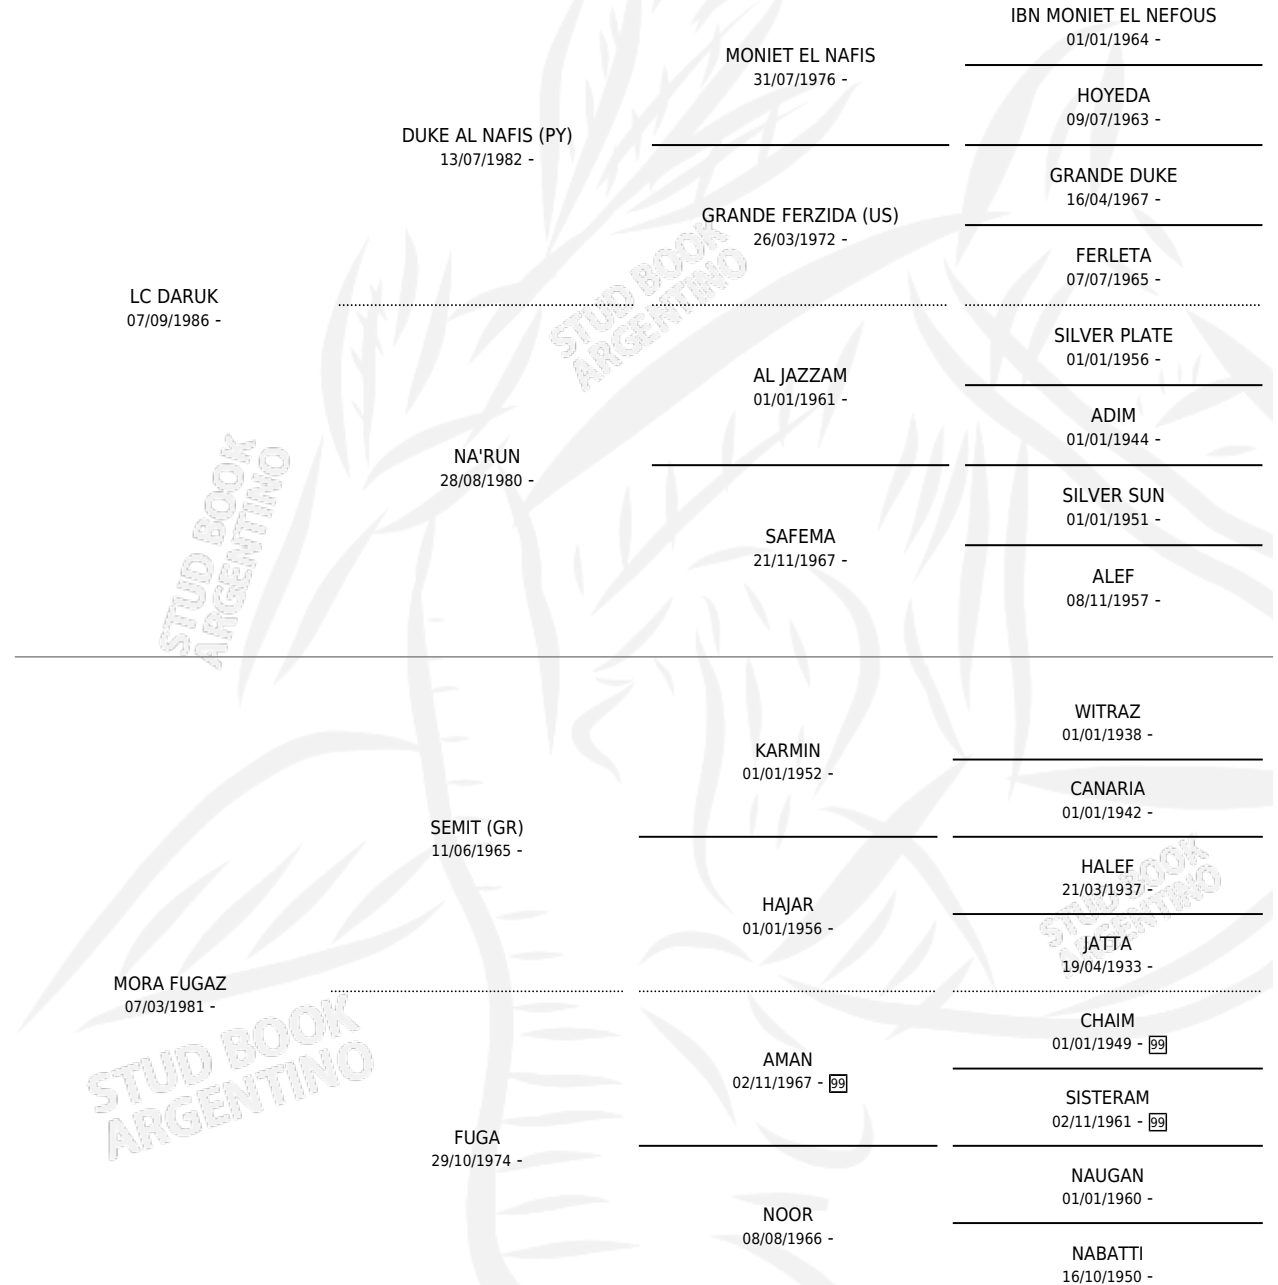

MORO CENTURION

por LC DARUK y MORA FUGAZ por SEMIT (GR)

Argentina · Macho · Tordillo · AP · 03/09/1990
Familia · Volumen 34

ESTADO

TIPIFICACIÓN SANGUÍNEA	✓
TIPIFICACIÓN POR ADN	X
PASAPORTE	X
IDENTIFICACIÓN POR MICROCHIP	X
REPRODUCTOR	X

Lugar de nacimiento: San Andres Del Moro

Criador: San Andres Del Moro

PEDIGREE

EXPORTACIÓN / IMPORTACIÓN

FECHA	MOVIMIENTO	PAÍS
01/09/1995	EXPORTADO	EMIRATOS ARABES UNIDOS

~

CAMPAÑA

Solo carreras oficiales de Argentina