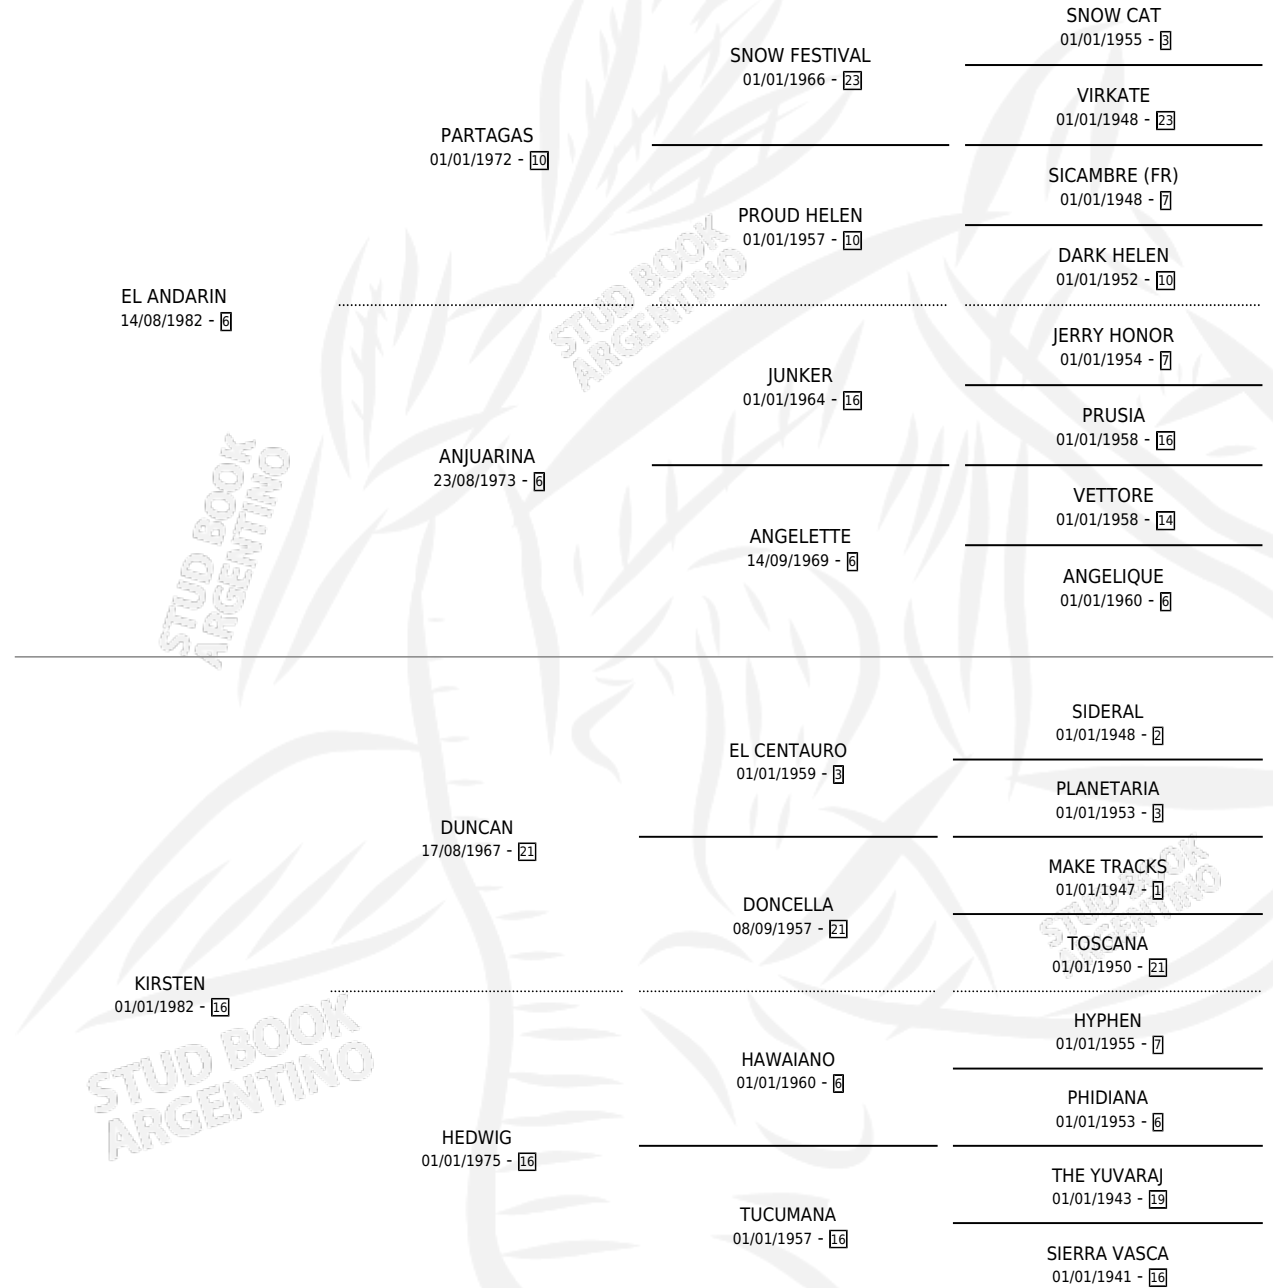

KINA DEL MONTE

por EL ANDARIN y KIRSTEN por DUNCAN

Argentina · Hembra · Alazan · SP · 22/09/1990
Familia 16-e · Volumen 34

ESTADO

TIPIFICACIÓN SANGUÍNEA	X
TIPIFICACIÓN POR ADN	X
PASAPORTE	X
IDENTIFICACIÓN POR MICROCHIP	X
REPRODUCTOR	X

Lugar de nacimiento: Claro Del Monte

Criador: Sin dato

PEDIGREE

KINA DEL MONTE

Datos oficiales del Stud Book Argentino

Documento generado el 12/05/2026

studbook.org.ar