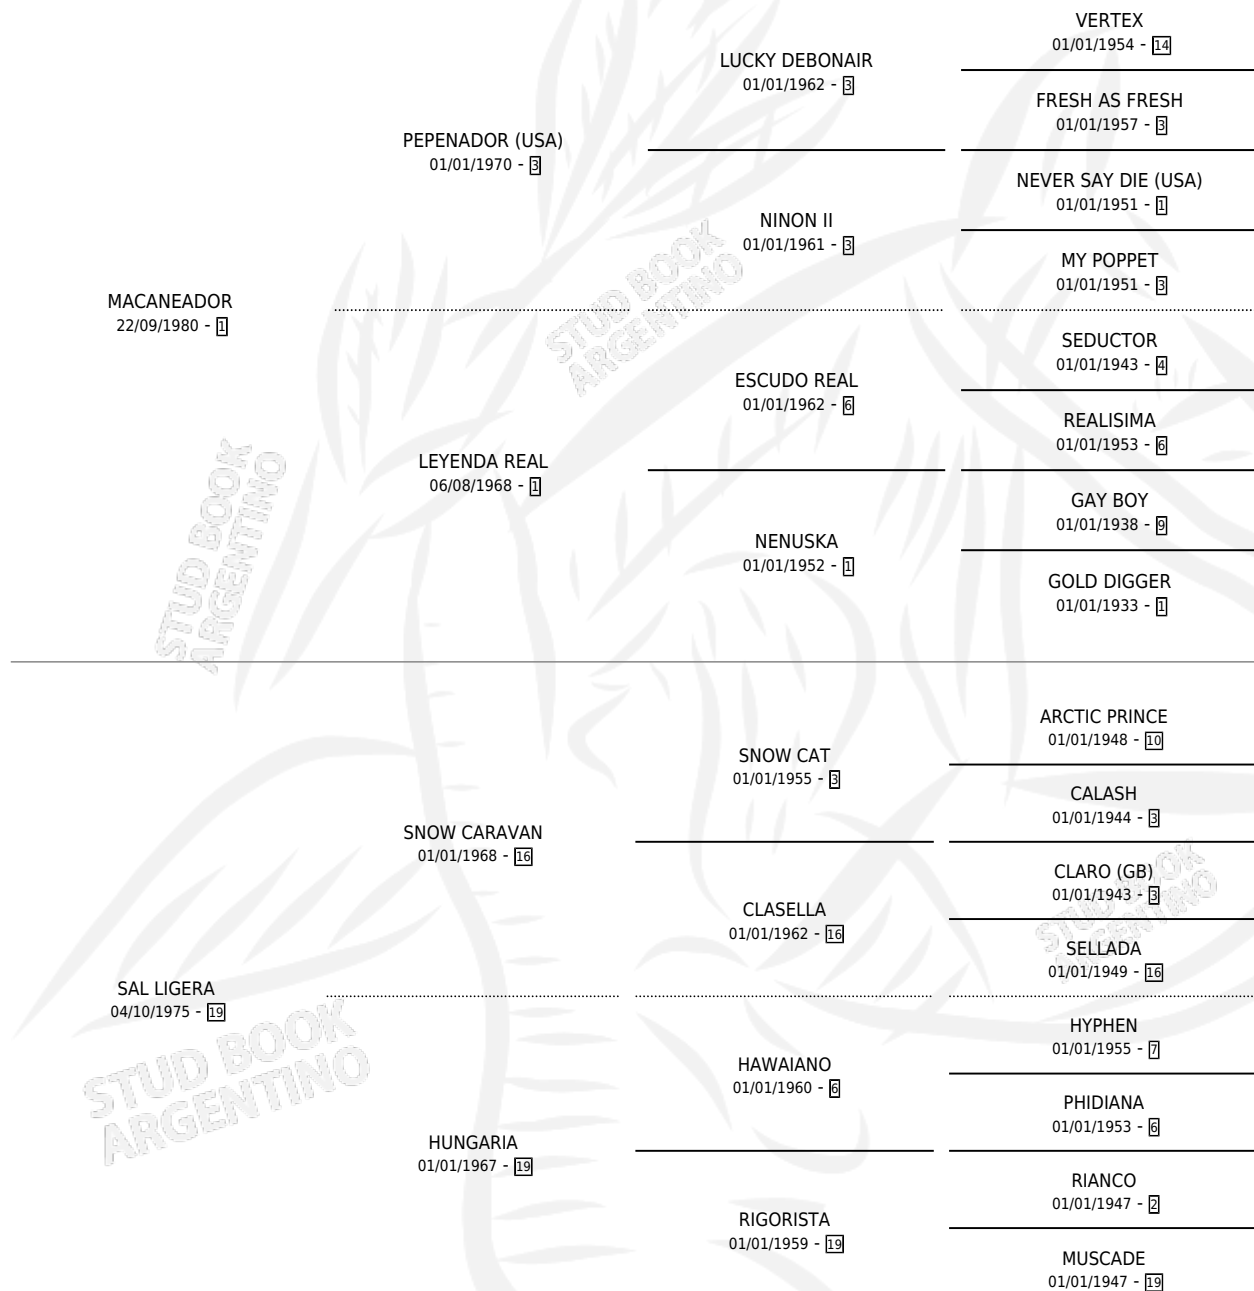

PERTURBADOR

por **MACANEADOR** y **SAL LIGERA** por **SNOW CARAVAN**

Argentina · Macho · Alazan · SP · 31/08/1990
Familia 19-c · Volumen 34

ESTADO

TIPIFICACIÓN SANGUÍNEA	X
TIPIFICACIÓN POR ADN	X
PASAPORTE	X
IDENTIFICACIÓN POR MICROCHIP	X
REPRODUCTOR	X

Lugar de nacimiento: Alborada

Criador: Sin dato

PEDIGREE

CAMPAÑA

Solo carreras oficiales de Argentina

POR EDAD

EDAD	CC	1°	2°	3°	4°	5°	NP	CLC	CLG	CLCG1	CLGG1	IMPORTE	GANANCIA / CC
5 AÑOS	1	0	0	0	0	0	1	0	0	0	0	\$0	\$0
TOTALES	1	0	0	0	0	0	1	0	0	0	0	\$0	\$0
%		0.0%	0.0%	0.0%	0.0%	0.0%	100%	0.0%	0.0%	0.0%	0.0%		