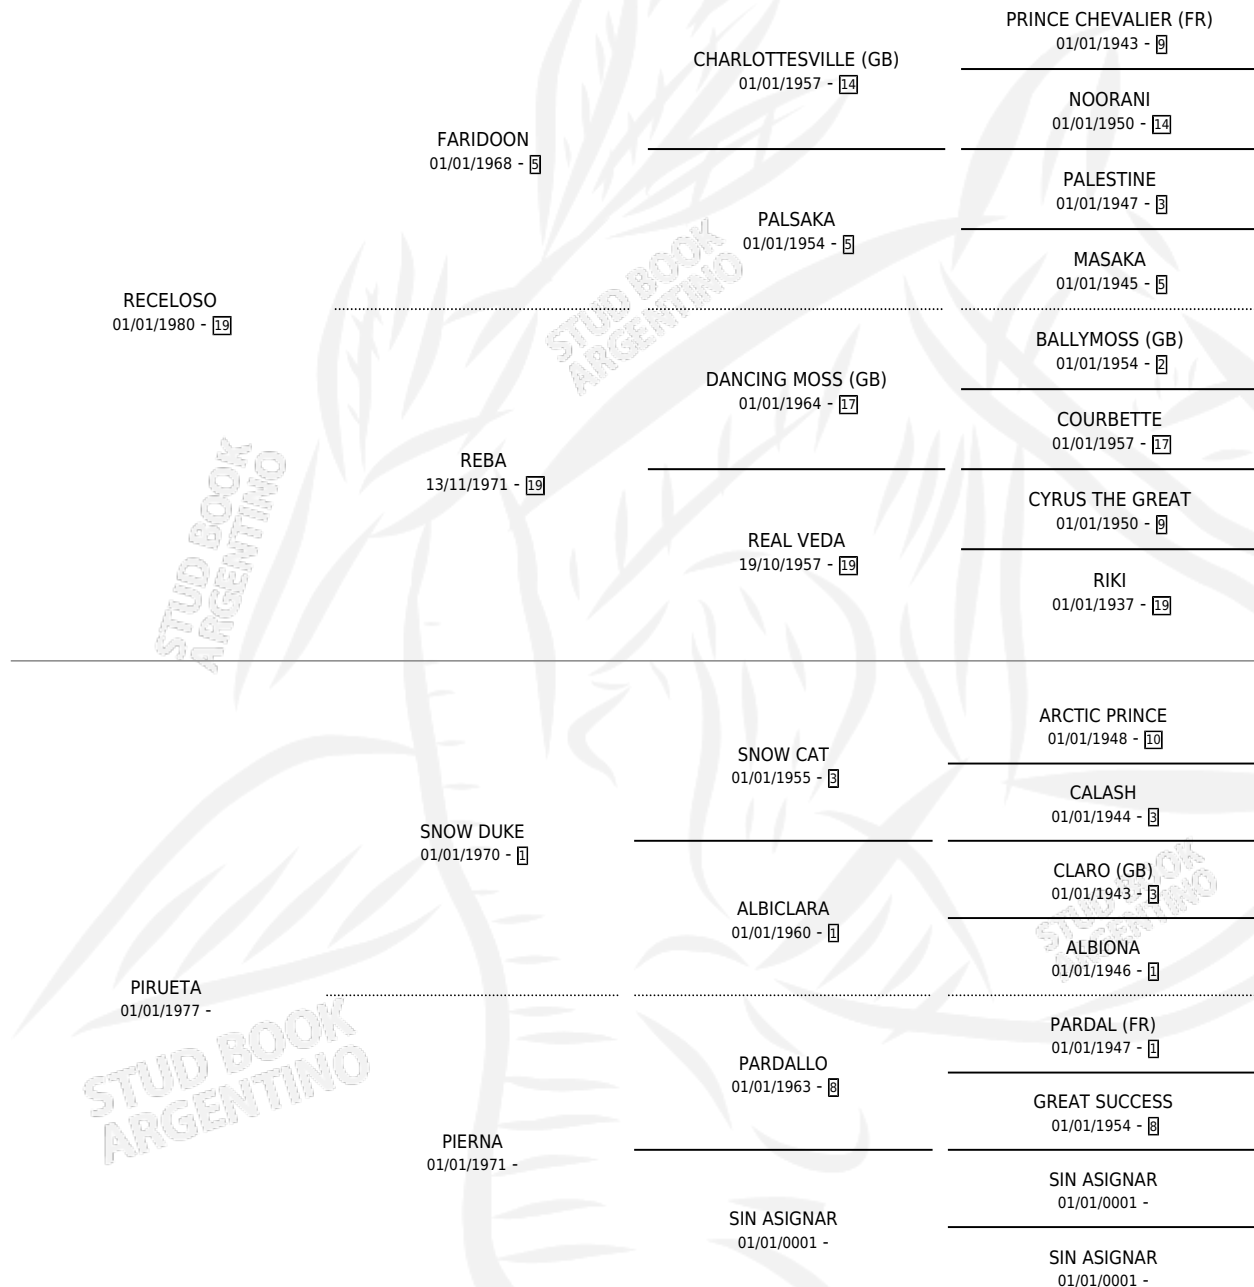

MARY JOE

por RECELOSO y PIRUETA por SNOW DUKE

Argentina · Hembra · Alazan · SP · 16/09/1990
Familia · Volumen 34

ESTADO

TIPIFICACIÓN SANGUÍNEA	✓
TIPIFICACIÓN POR ADN	X
PASAPORTE	X
IDENTIFICACIÓN POR MICROCHIP	X
REPRODUCTOR	✓

Lugar de nacimiento: La Pastora

Criador: Sin dato

~

HIJOS

	MACHOS	HEMBRAS
1 NACIERON	0	1
SIN ACTUACIONES		

PEDIGREE

CAMPAÑA

Solo carreras oficiales de Argentina