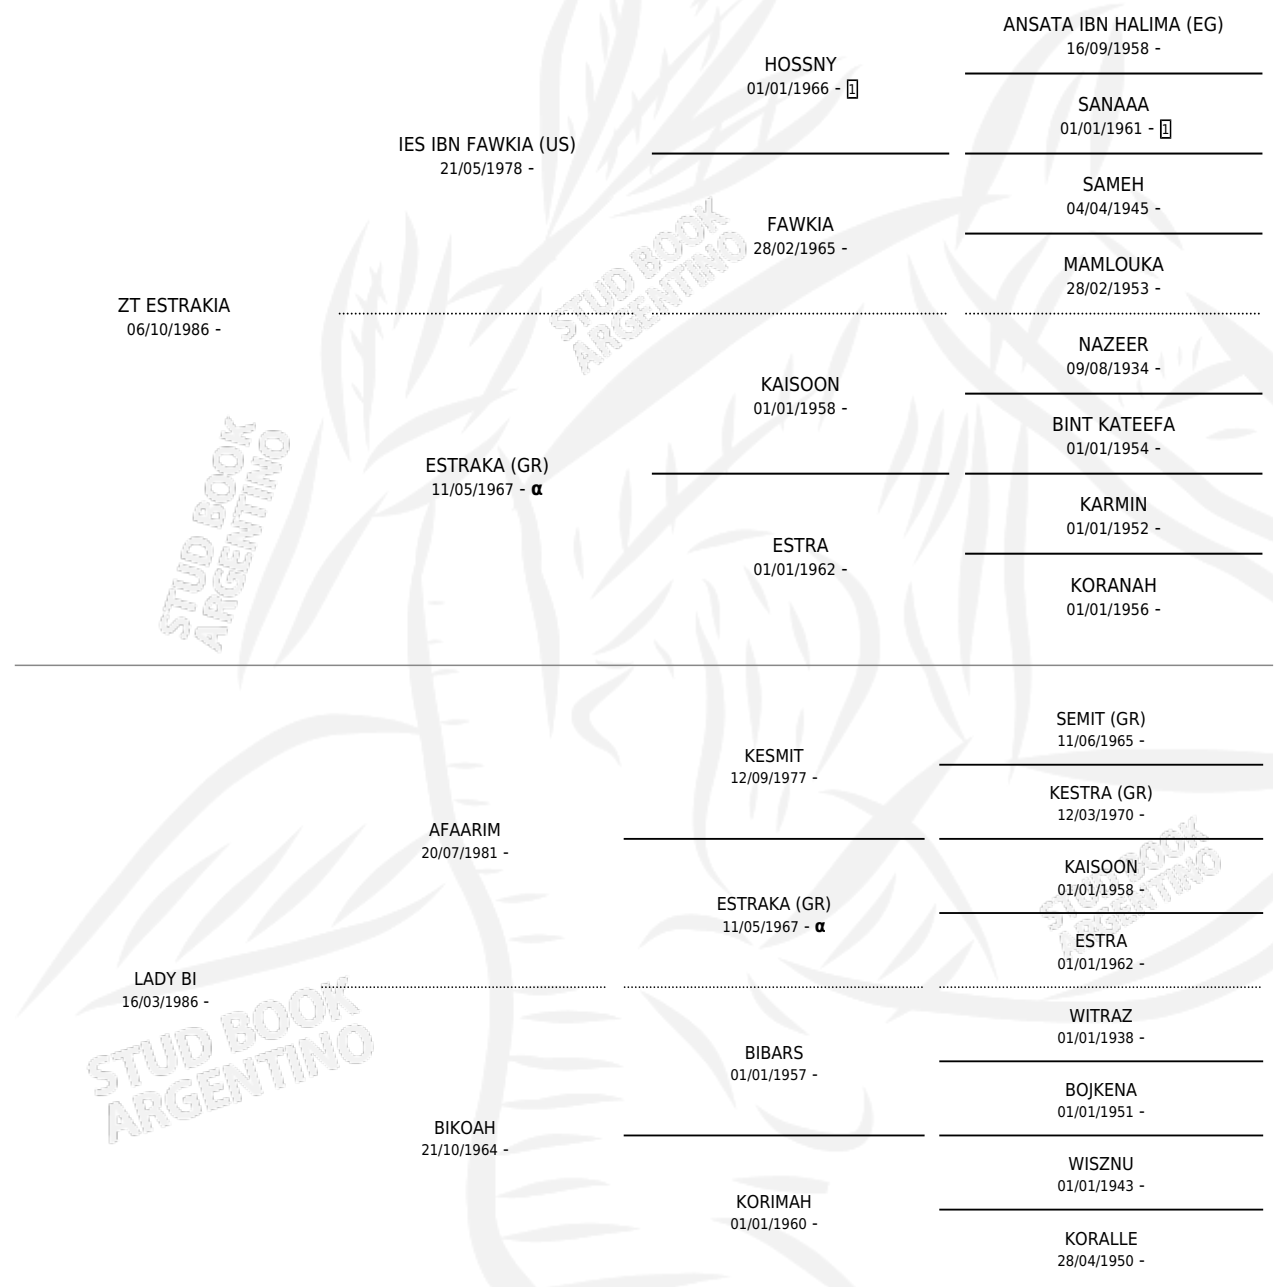

LM BISTRAKA

por ZT ESTRAKIA y LADY BI por AFAARIM

PEDIGREE

Argentina · Hembra · Tordillo · AP · 25/09/1990
Familia · Volumen 34

ESTADO

TIPIFICACIÓN SANGUÍNEA	✓
TIPIFICACIÓN POR ADN	X
PASAPORTE	X
IDENTIFICACIÓN POR MICROCHIP	X
REPRODUCTOR	✓

Lugar de nacimiento: La Matera
Criador: Larrere Carlos Alberto (SUC)

~

HIJOS

	MACHOS	HEMBRAS
4 NACIERON	2	2
SIN ACTUACIONES		

INBREEDING : α

S

mientos 4 / Efectividad 44.44%

PADRILLO	PRODUCTO	CRIADOR	1ER SERVICIO	ÚLTIMO SERVICIO
ZT FAA'GEY	Ø		17/10/2006	21/10/2006
LM BISTRAKA	Ø		16/12/2001	18/12/2001
ZT NAPHUTRAKA (M Z, 19/11/2001)		LARRERE CARLOS ALBERTO (SUC)	07/11/2000	09/11/2000
IMPERIAL NAPHARR (US)	LM NAPHTRAK (M T, 28/10/2000)	LARRERE CARLOS ALBERTO (SUC)	23/11/1999	24/11/1999
IMPERIAL NAPHARR (US)	LM ESTRELLITA (H T, 03/09/1999) •MURIÓ EL 02/02/2007•	LARRERE CARLOS ALBERTO (SUC)	15/09/1998	17/09/1998
IMPERIAL NAPHARR (US)	Ø		01/12/1996	07/12/1996
IMPERIAL NAPHARR (US)	LM TRAKIAPHAR (H Z, 27/11/1996)	LARRERE CARLOS ALBERTO (SUC)	03/10/1995	13/12/1995
IMPERIAL NAPHARR (US)	Ø		08/03/1994	11/04/1994
IMPERIAL NAPHARR (US)	Ø		04/09/1993	10/09/1993