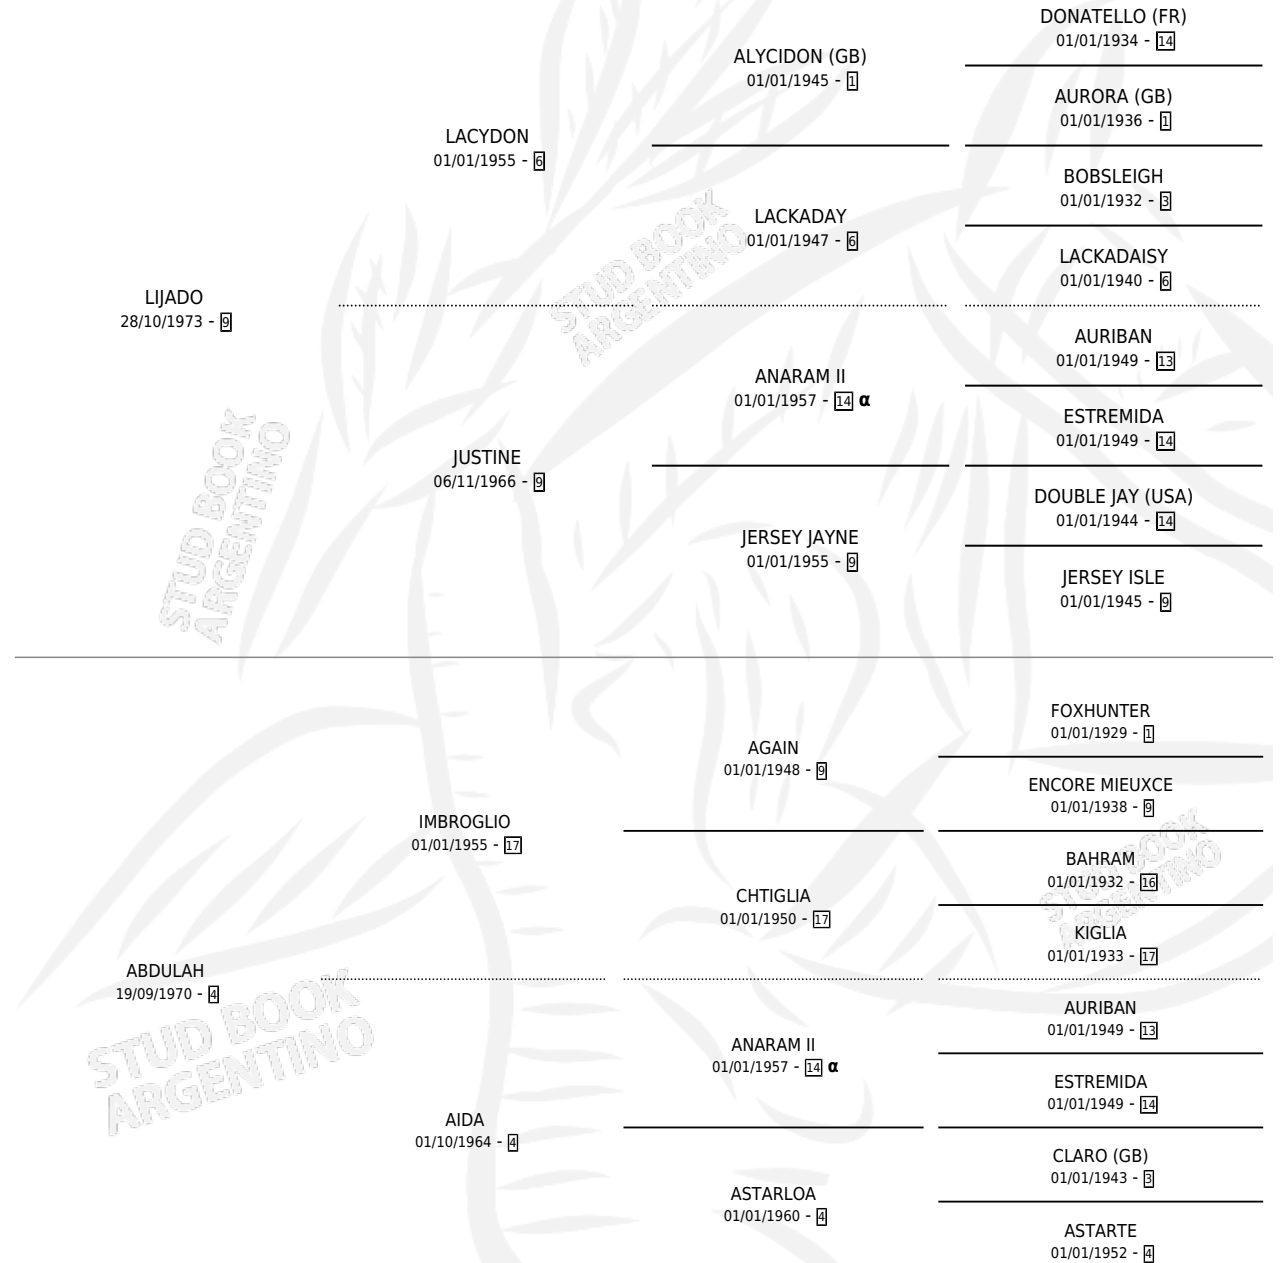

IDILICO

por LIJADO y ABDULAH por IMBROGLIO

Argentina · Macho · Zaino Colorado · SP · 06/09/1990
Familia 4-b · Volumen 34

ESTADO

| | |
|------------------------------|---|
| TIPIFICACIÓN SANGUÍNEA | X |
| TIPIFICACIÓN POR ADN | X |
| PASAPORTE | X |
| IDENTIFICACIÓN POR MICROCHIP | X |
| REPRODUCTOR | X |

Lugar de nacimiento: Los Mimbres

Criador: Los Mimbres

PEDIGREE

INBREEDING : α

IDILICO

Datos oficiales del Stud Book Argentino

Documento generado el 25/04/2026

studbook.org.ar