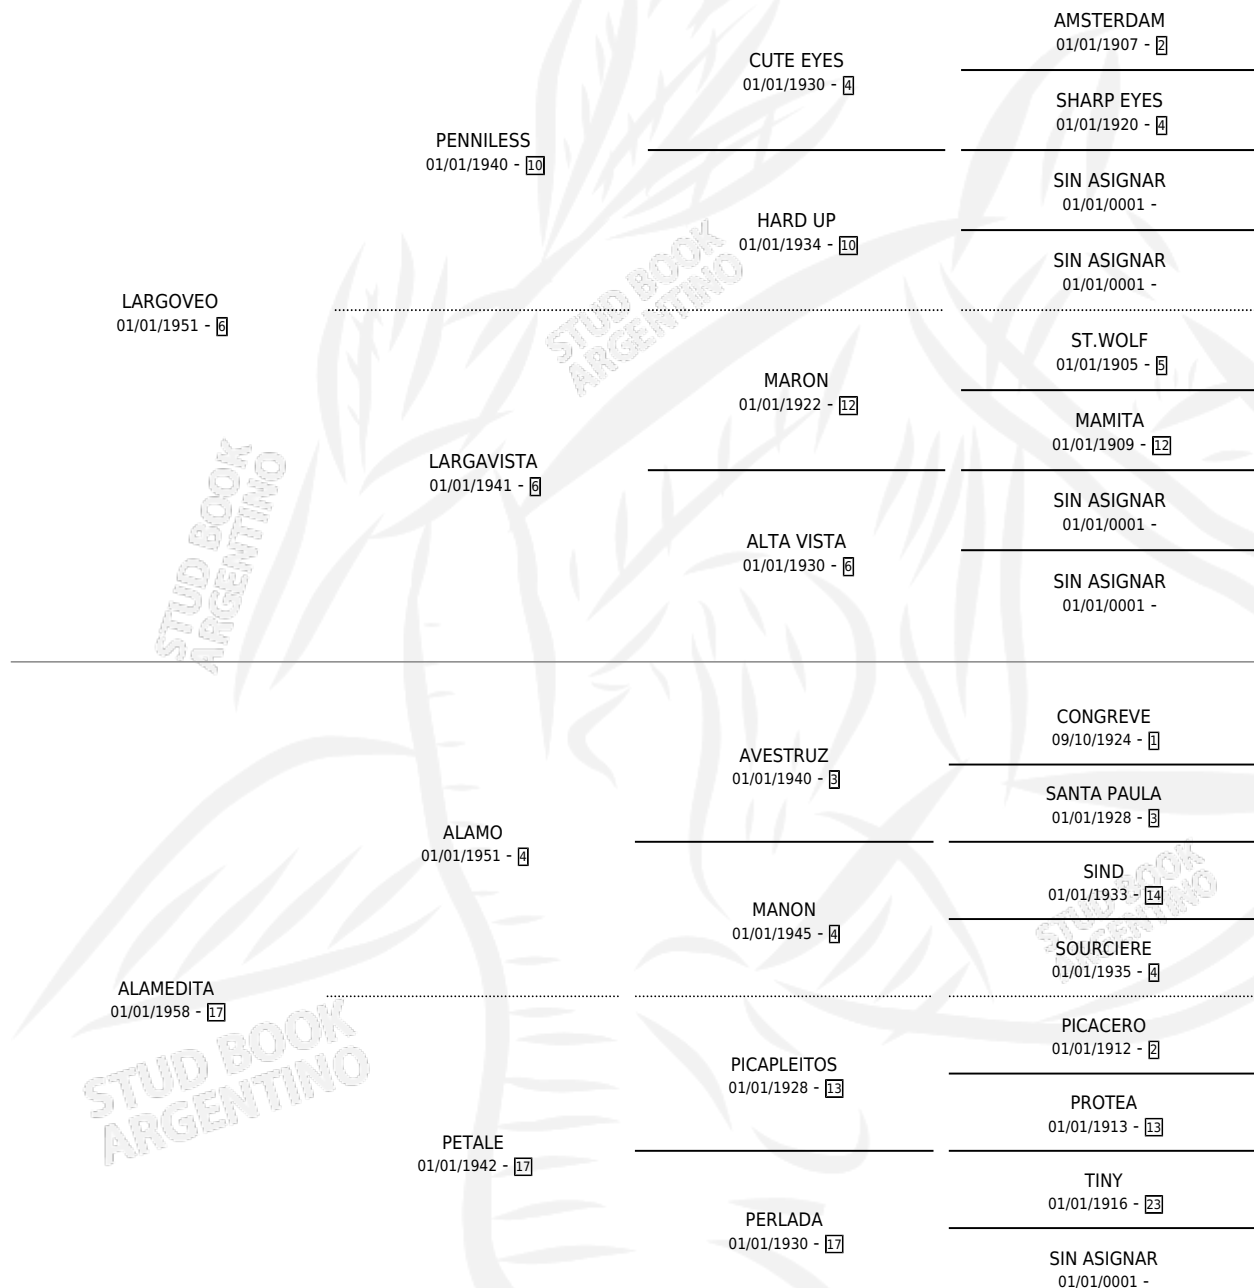

ABREY

por LARGOVEO y ALAMEDITA por ALAMO

Argentina · Hembra · Alazan · SP · 01/01/1970
Familia 17-c · Volumen 27

ESTADO

TIPIFICACIÓN SANGUÍNEA	X
TIPIFICACIÓN POR ADN	X
PASAPORTE	X
IDENTIFICACIÓN POR MICROCHIP	X
REPRODUCTOR	✓

Lugar de nacimiento: Campo particular

Criador: Sin dato

~

HIJOS

	MACHOS	HEMBRAS
4 NACIERON	2	2
1 CORRIERON	0	1
1 GANARON	0	1
0 GANADORES CL	0 GANADORES GR	0 GANADORES G1

PEDIGREE