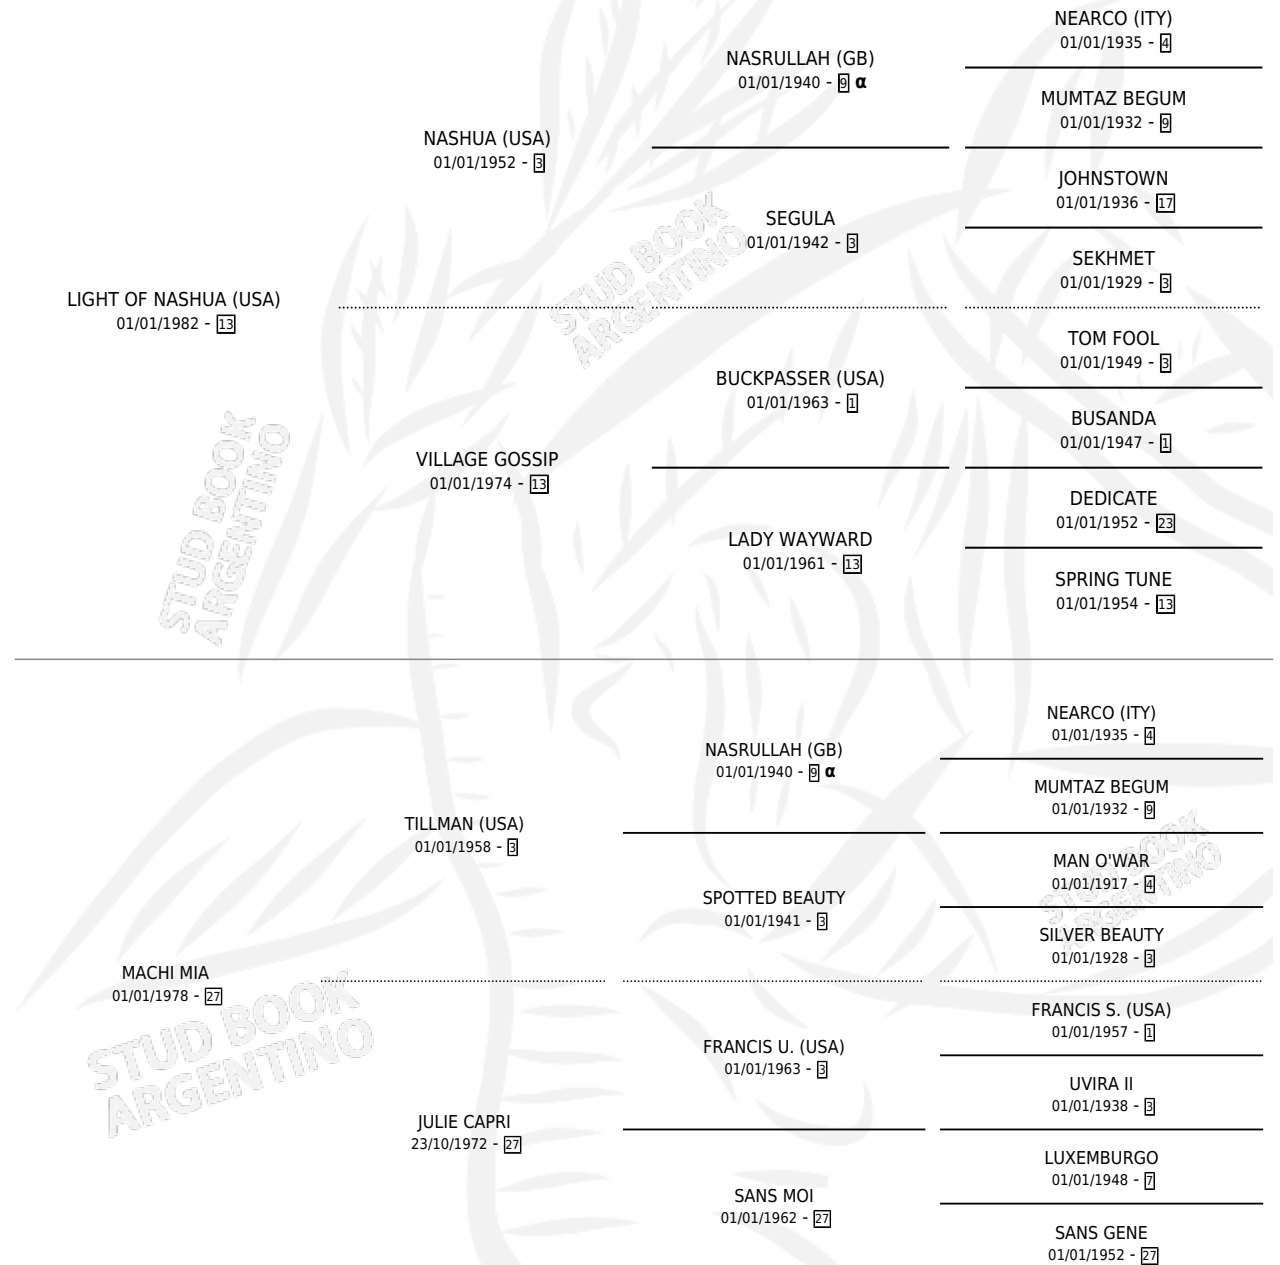

MACHI LUZ

por **LIGHT OF NASHUA (USA)** y **MACHI MIA** por **TILLMAN (USA)**

Argentina · Macho · Zaino · SP · 27/08/1990
Familia 27-a · Volumen 34

ESTADO

TIPIFICACIÓN SANGUÍNEA	X
TIPIFICACIÓN POR ADN	X
PASAPORTE	X
IDENTIFICACIÓN POR MICROCHIP	X
REPRODUCTOR	X

Lugar de nacimiento: Vikeda

Criador: Sin dato

PEDIGREE

INBREEDING : α

MACHI LUZ

Datos oficiales del Stud Book Argentino

Documento generado el 09/05/2026

studbook.org.ar