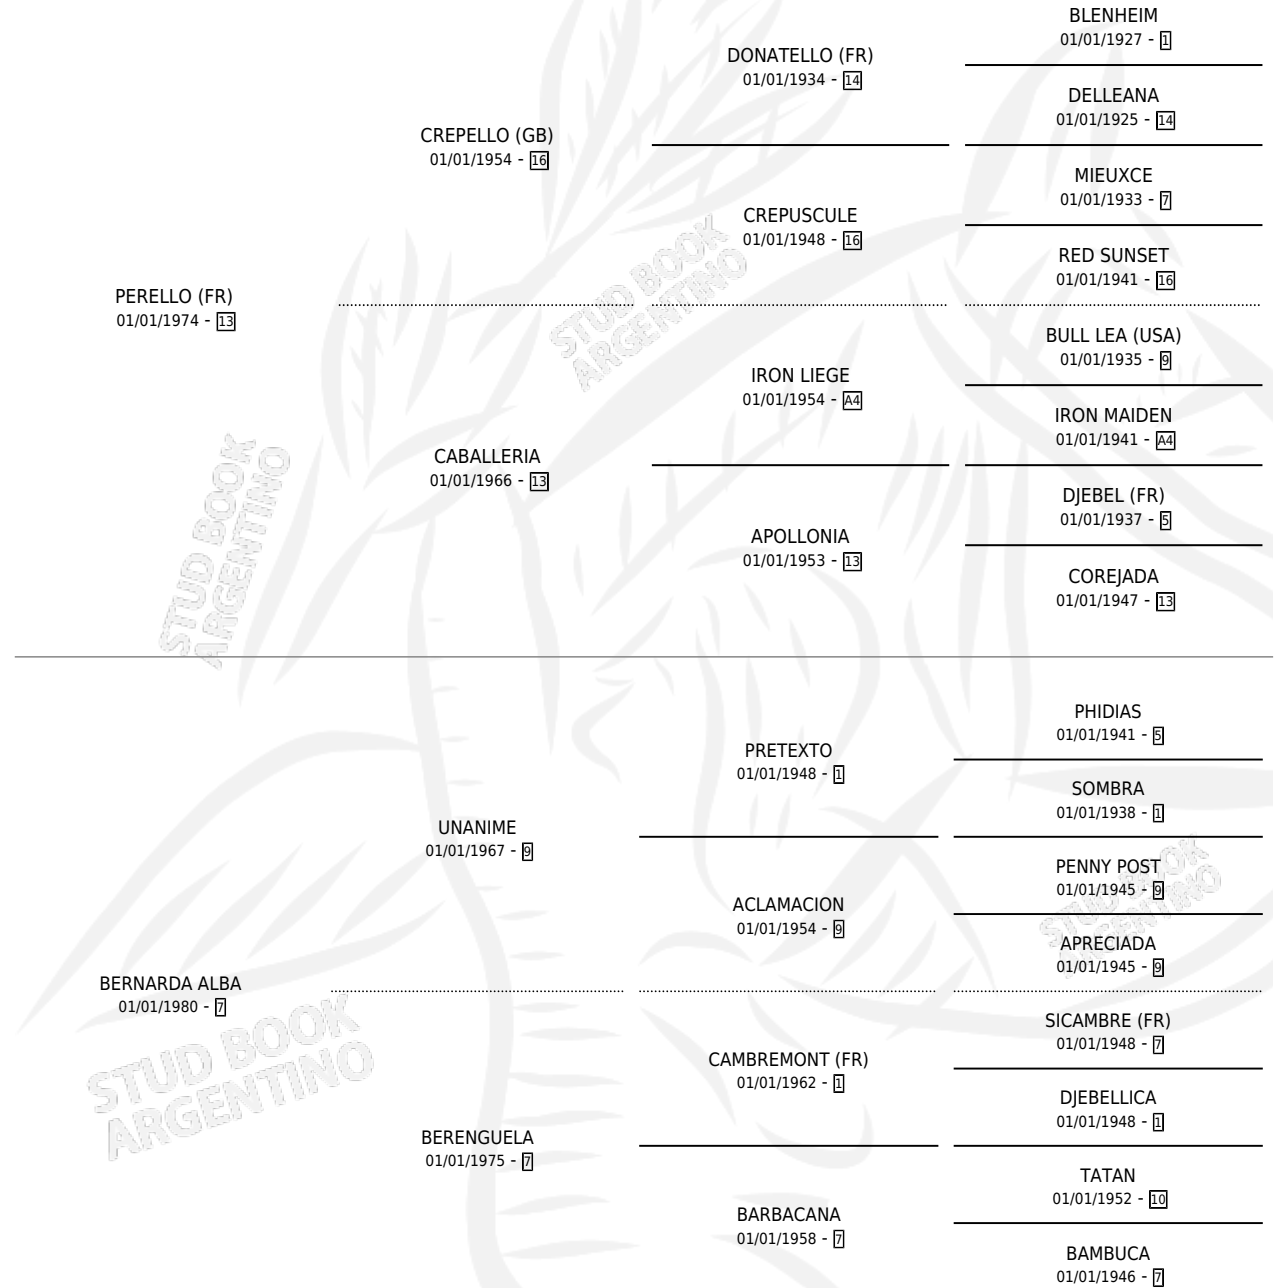

GRAN VIRREY

por PERELLO (FR) y BERNARDA ALBA por UNANIME

Argentina · Macho · Zaino Doradillo · SP · 13/08/1990
Familia 7 · Volumen 34

ESTADO

TIPIFICACIÓN SANGUÍNEA	X
TIPIFICACIÓN POR ADN	X
PASAPORTE	X
IDENTIFICACIÓN POR MICROCHIP	X
REPRODUCTOR	X

Lugar de nacimiento: Alentue

Criador: Alentue

PEDIGREE