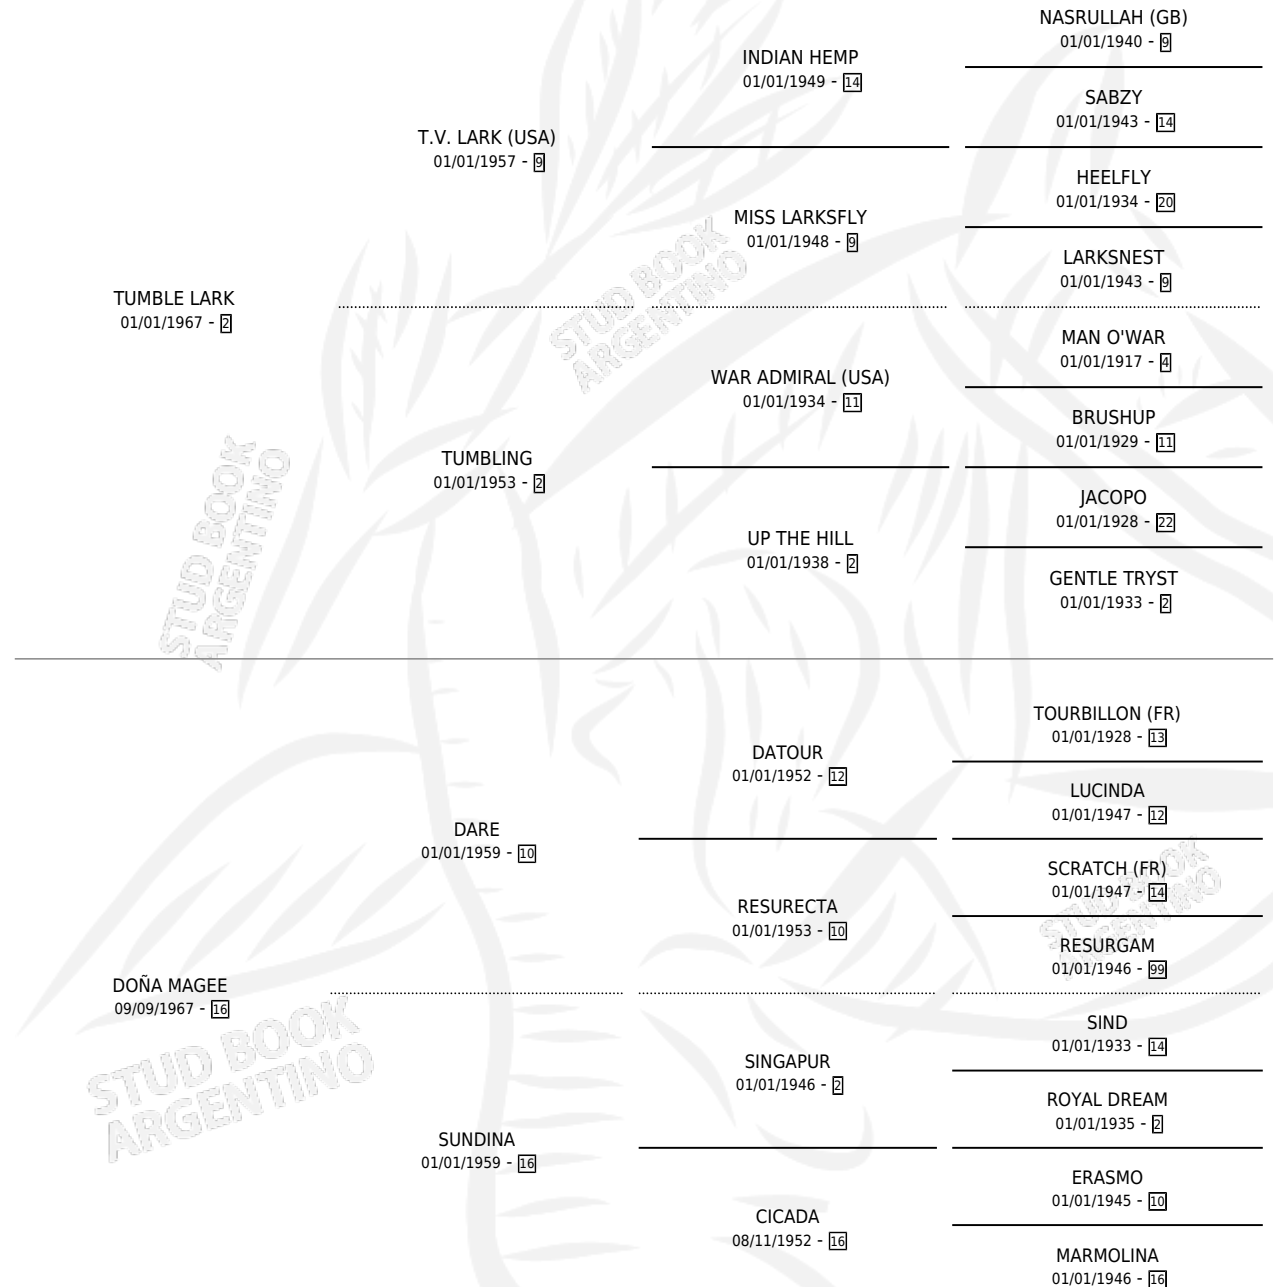

JATO D'AGUA (BRZ)

por **TUMBLE LARK** y **DOÑA MAGEE** por **DARE**

Brasil · Macho · Zaino · SP · 12/12/1982
Familia 16-h · Volumen web

ESTADO

TIPIFICACIÓN SANGUÍNEA	X
TIPIFICACIÓN POR ADN	X
PASAPORTE	X
IDENTIFICACIÓN POR MICROCHIP	X
REPRODUCTOR	✓

Lugar de nacimiento: Brasil

Criador: Extranjero

~

HIJOS

	MACHOS	HEMBRAS
38 NACIERON	18	20
11 CORRIERON	9	2
6 GANARON	5	1
0 GANADORES CL	0 GANADORES GR	0 GANADORES G1

PEDIGREE