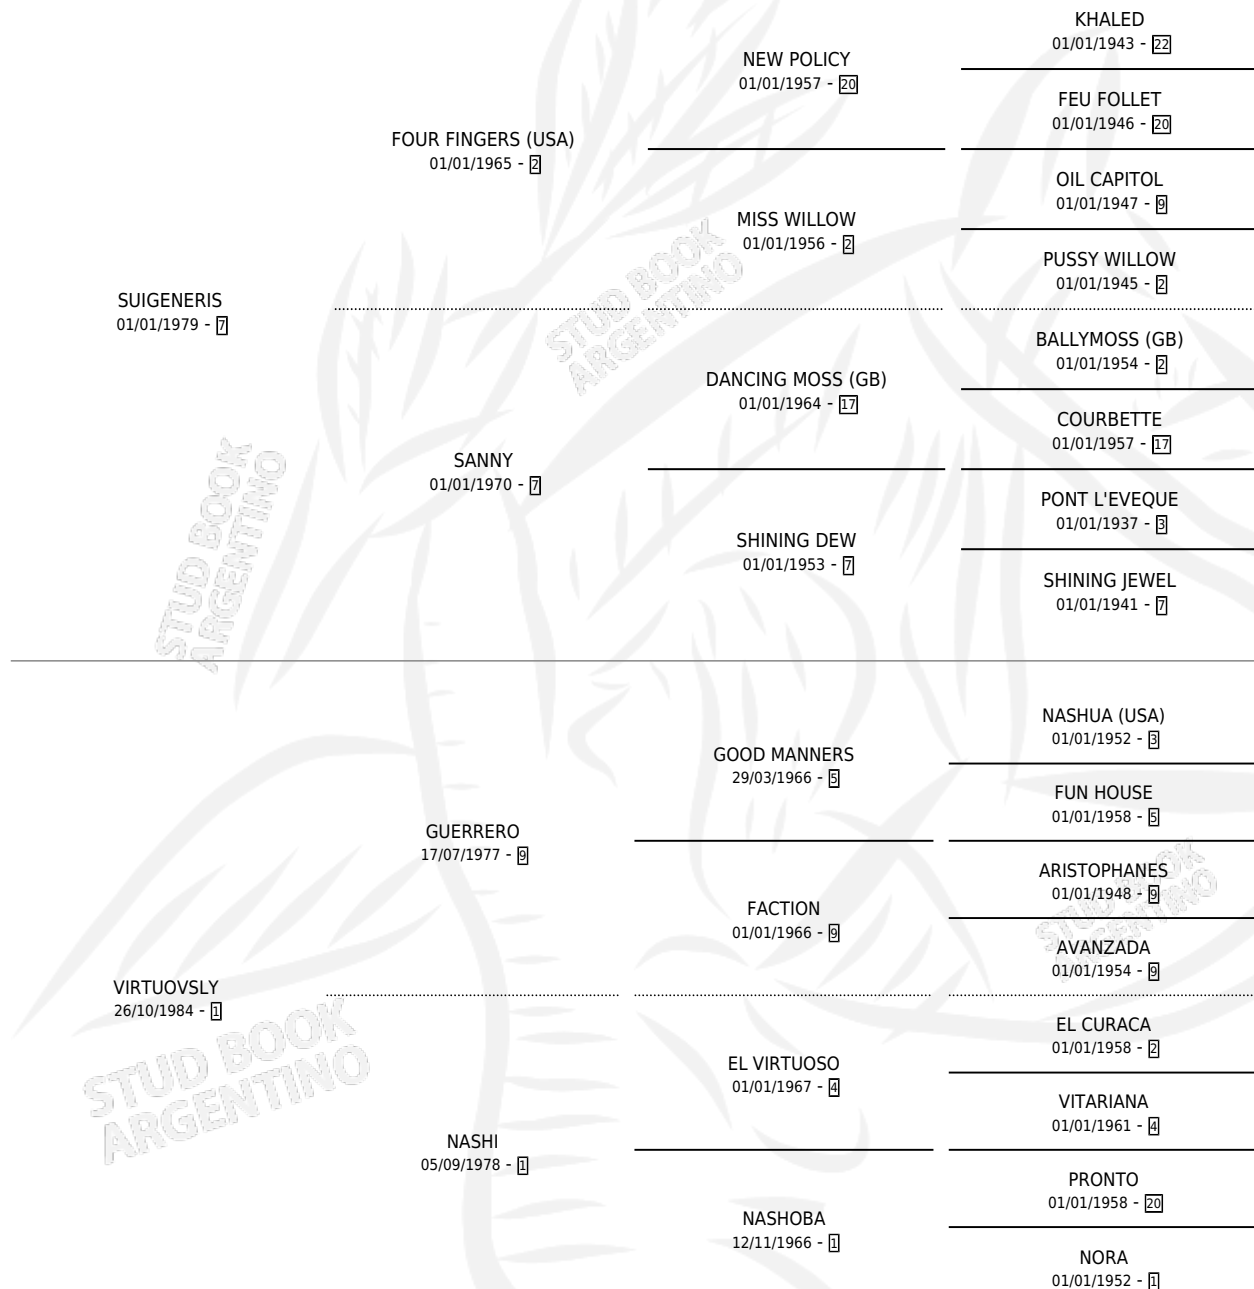

SUI VIRTUOSA

por **SUIGENERIS** y **VIRTUOVSLY** por **GUERRERO**

Argentina · Hembra · Zaino · SP · 14/08/1990
Familia 1-j · Volumen 34

ESTADO

TIPIFICACIÓN SANGUÍNEA	✓
TIPIFICACIÓN POR ADN	✓
PASAPORTE	X
IDENTIFICACIÓN POR MICROCHIP	X
REPRODUCTOR	✓

Lugar de nacimiento: Santa Dominga
Criador: Sin dato

~

HIJOS

	MACHOS	HEMBRAS
10 NACIERON	8	2
5 CORRIERON	3	2
1 GANARON	1	0
0 GANADORES CL	0 GANADORES GR	0 GANADORES G1

PEDIGREE