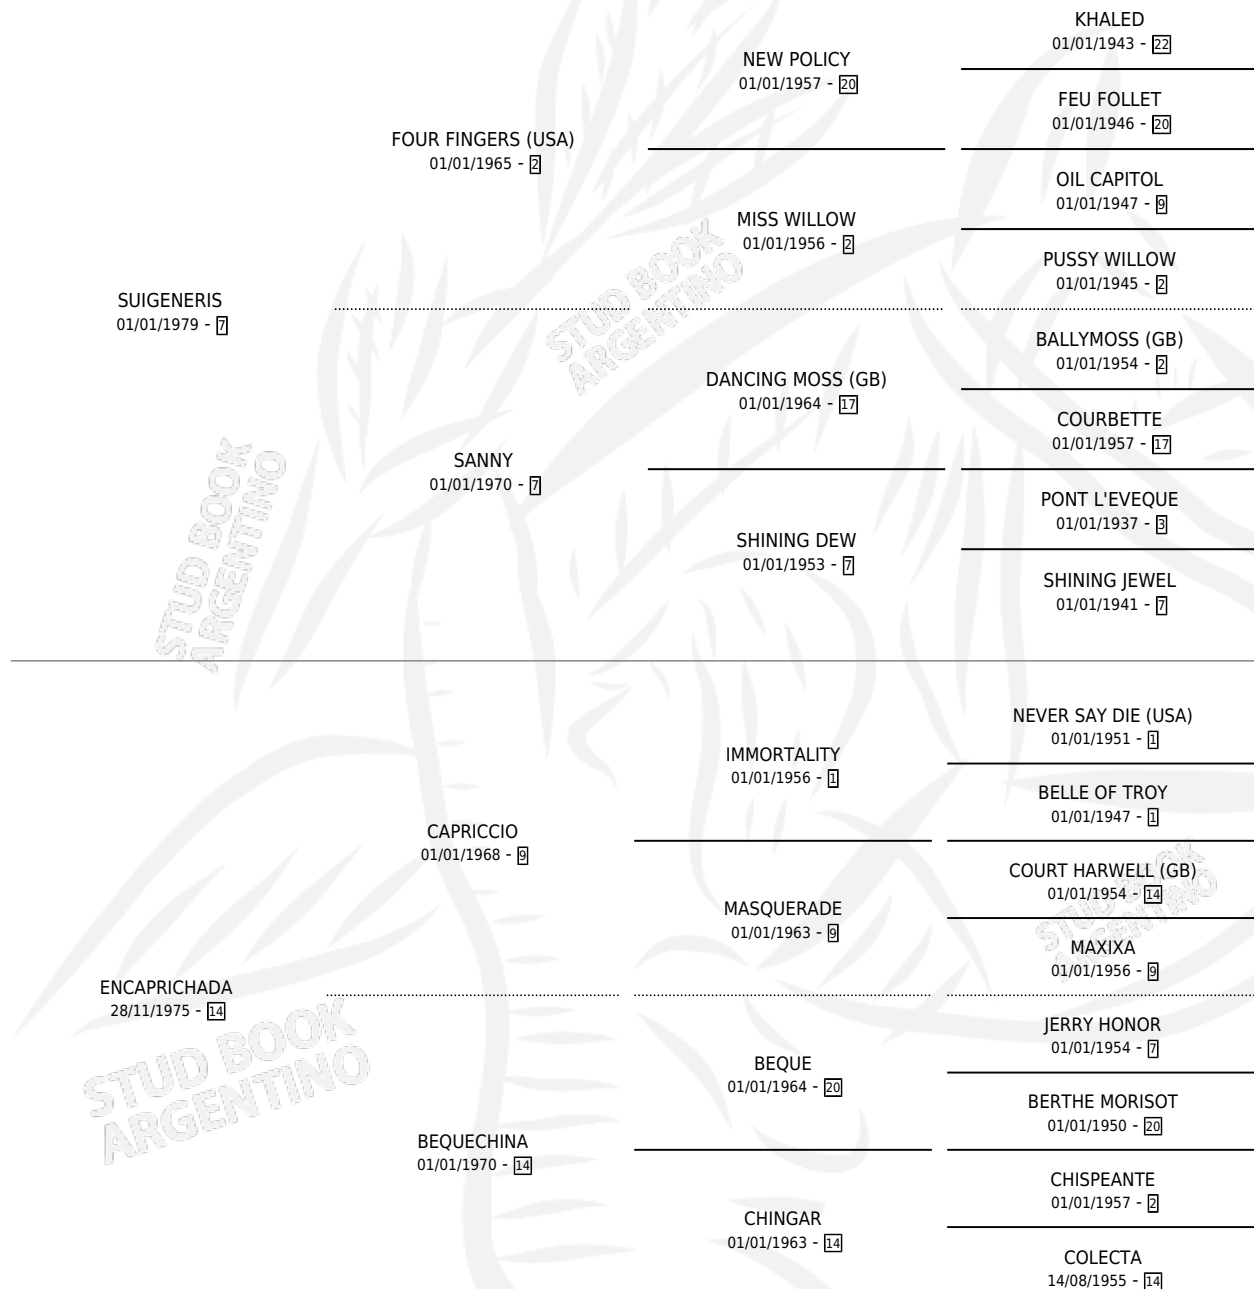

SUI SICOLOGA

por SUIGENERIS y ENCAPRICHADA por CAPRICCIO

Argentina · Hembra · Zaino · SP · 25/08/1990
Familia 14-c · Volumen 34

ESTADO

TIPIFICACIÓN SANGUÍNEA	X
TIPIFICACIÓN POR ADN	X
PASAPORTE	X
IDENTIFICACIÓN POR MICROCHIP	X
REPRODUCTOR	X

Lugar de nacimiento: La Vanessa

Criador: Sin dato

PEDIGREE

SUI SICOLOGA

Datos oficiales del Stud Book Argentino

Documento generado el 14/05/2026

studbook.org.ar