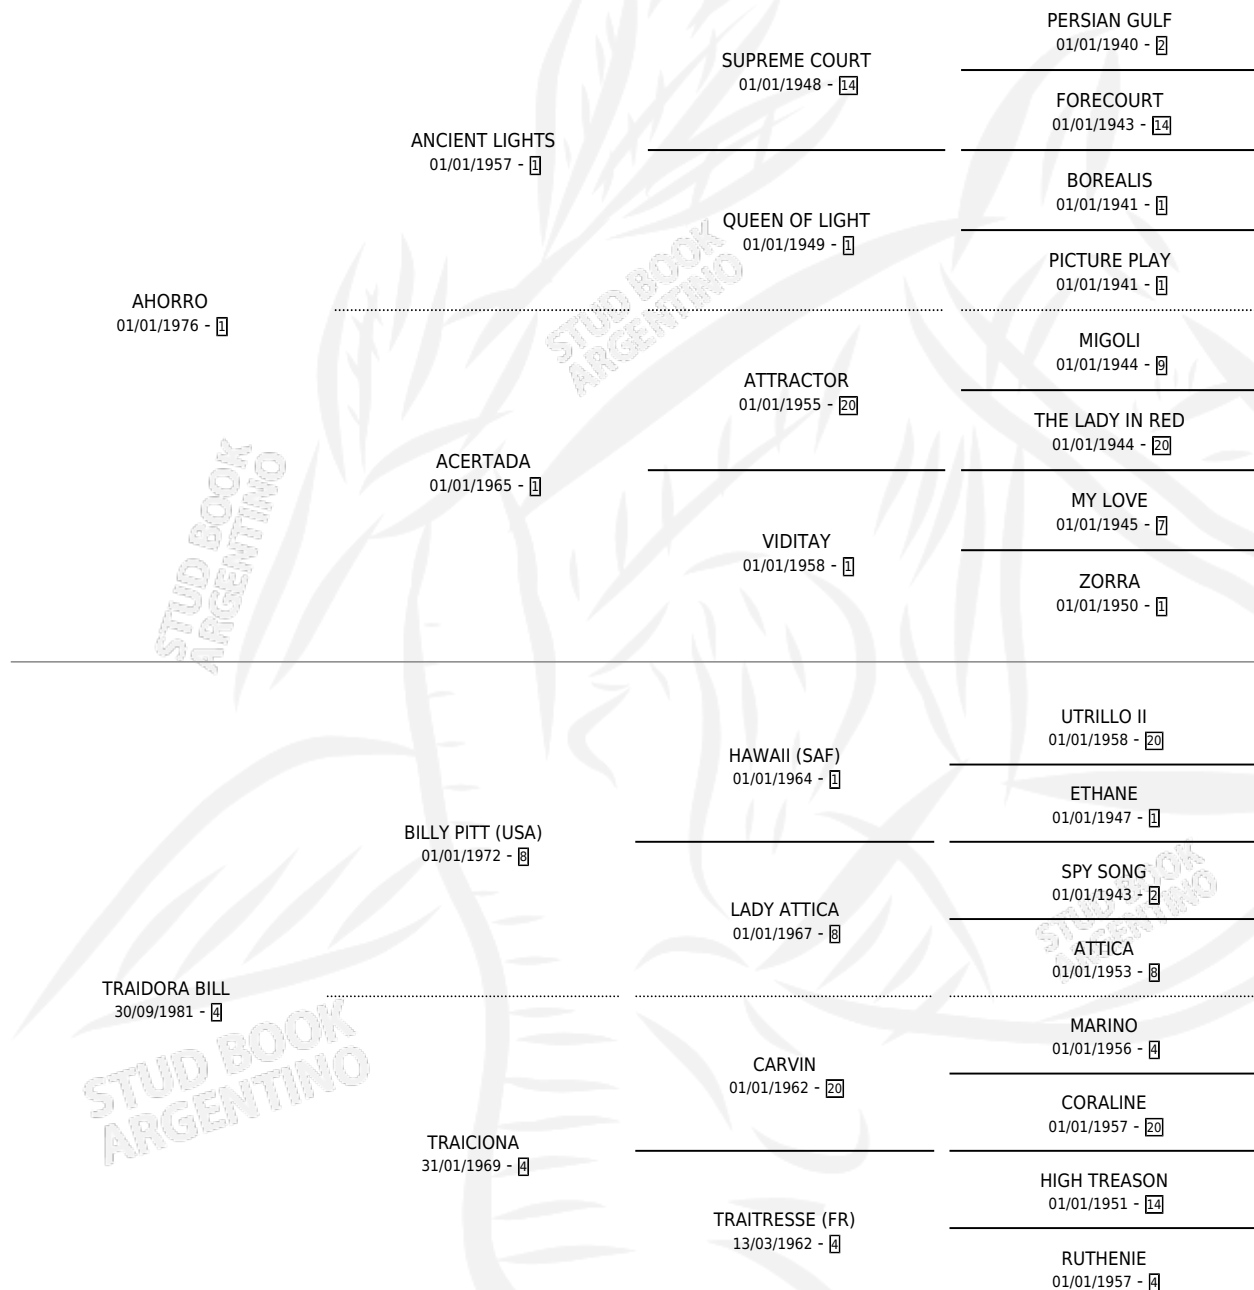

ESTRELLA BILL

por AHORRO y TRAIORA BILL por BILLY PITT (USA)

Argentina · Hembra · Alazan · SP · 19/09/1990
Familia 4-i · Volumen 34

ESTADO

| | |
|------------------------------|---|
| TIPIFICACIÓN SANGUÍNEA | ✓ |
| TIPIFICACIÓN POR ADN | ✓ |
| PASAPORTE | X |
| IDENTIFICACIÓN POR MICROCHIP | X |
| REPRODUCTOR | ✓ |

Lugar de nacimiento: Campo particular

Criador: Sin dato

~

HIJOS

| | MACHOS | HEMBRAS |
|------------|--------|---------|
| 1 NACIERON | 0 | 1 |

SIN ACTUACIONES

PEDIGREE

CAMPAÑA

Solo carreras oficiales de Argentina

POR EDAD

| EDAD | CC | 1° | 2° | 3° | 4° | 5° | NP | CLC | CLG | CLCG1 | CLGG1 | IMPORTE | GANANCIA / CC |
|---------|----|------|------|------|------|------|------|------|------|-------|-------|---------|---------------|
| 3 AÑOS | 1 | 0 | 0 | 0 | 0 | 0 | 1 | 0 | 0 | 0 | 0 | \$0 | \$0 |
| TOTALES | 1 | 0 | 0 | 0 | 0 | 0 | 1 | 0 | 0 | 0 | 0 | \$0 | \$0 |
| % | | 0.0% | 0.0% | 0.0% | 0.0% | 0.0% | 100% | 0.0% | 0.0% | 0.0% | 0.0% | | |