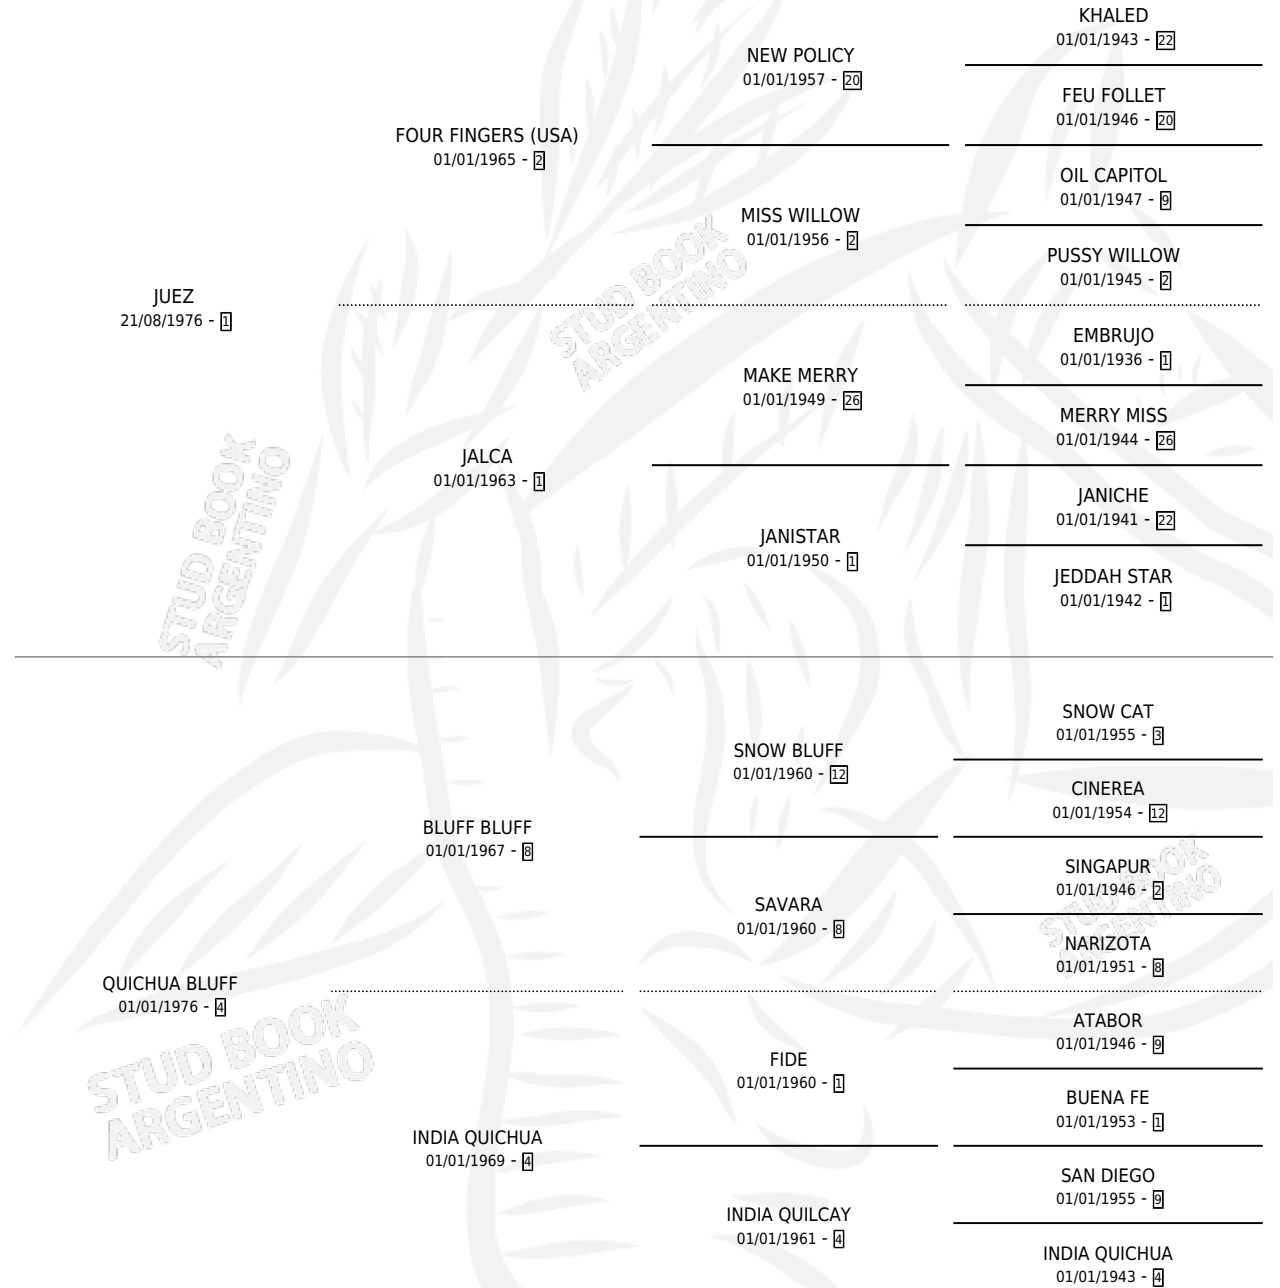

QUITUR JU

por JUEZ y QUICHUA BLUFF por BLUFF BLUFF

Argentina · Macho · Zaino · SP · 27/08/1990
Familia 4-e · Volumen 34

DISTINCIONES

MEJOR VELOCISTA 1994

ESTADO

TIPIFICACIÓN SANGUÍNEA ✓

TIPIFICACIÓN POR ADN ✓

PASAPORTE X

IDENTIFICACIÓN POR MICROCHIP ✓

REPRODUCTOR ✓

Lugar de nacimiento: Alca-ju

Criador: Sin dato

~

HIJOS

	MACHOS	HEMBRAS
22 NACIERON	7	15
8 CORRIERON	3	5
4 GANARON	2	2

0 GANADORES CL   0 GANADORES GR   0 GANADORES G1

PEDIGREE