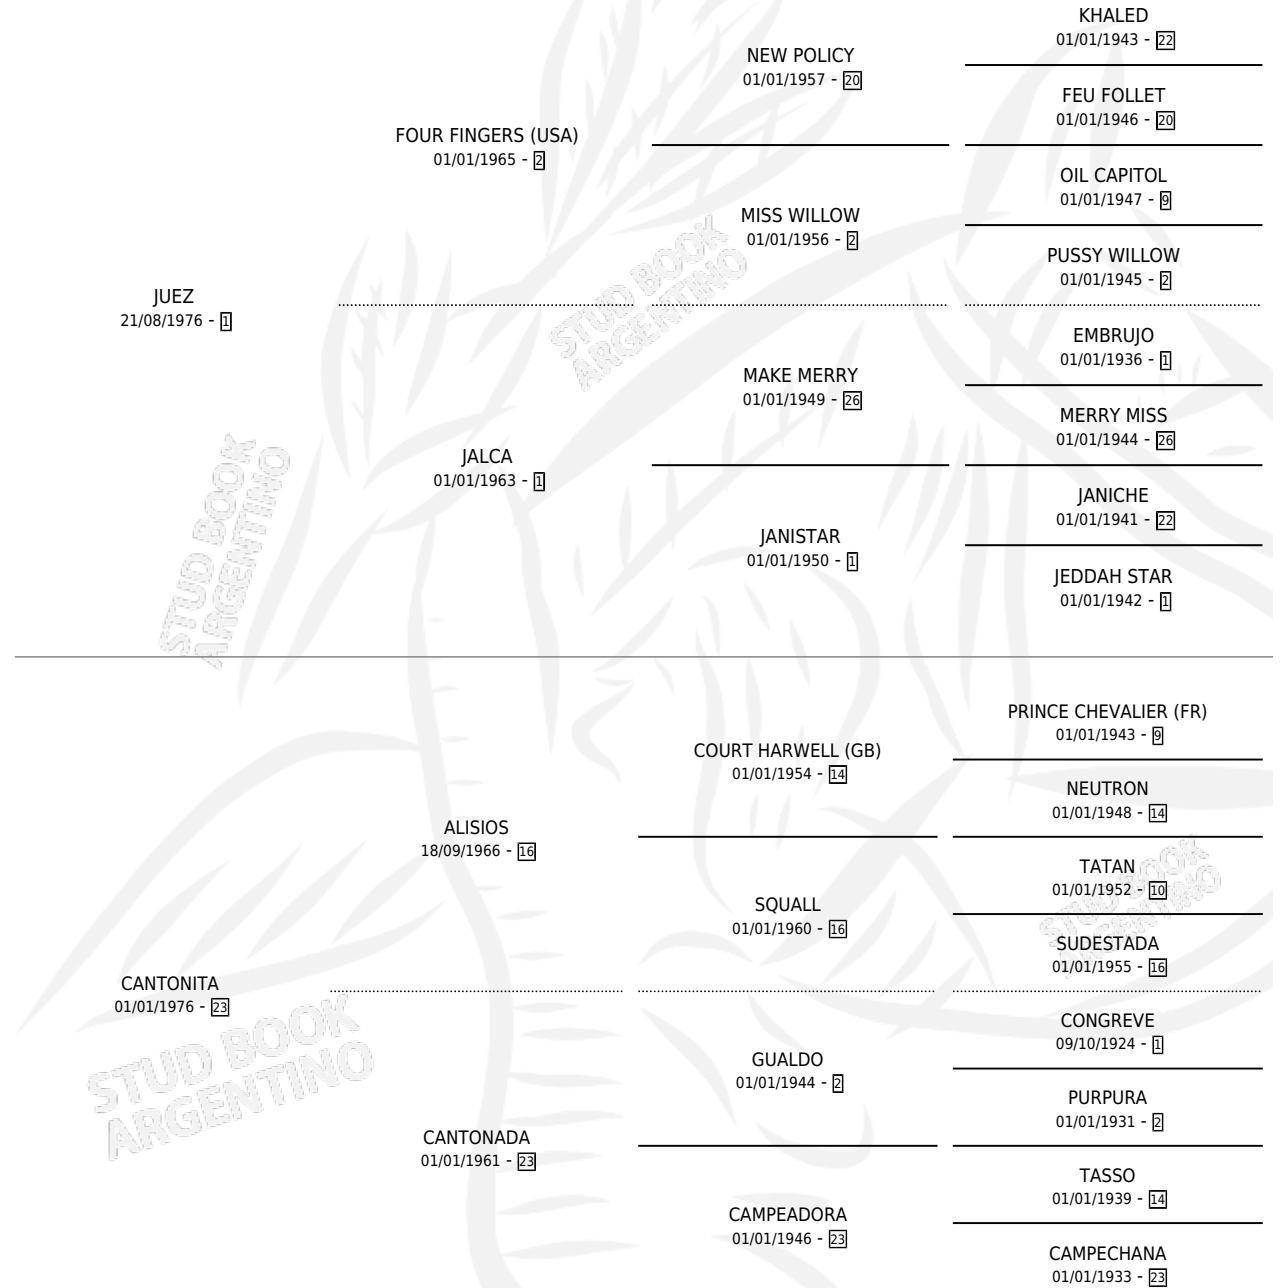

CANVER JU

por JUEZ y CANTONITA por ALISIOS

Argentina · Macho · Alazan · SP · 26/08/1990
Familia 23-a · Volumen 34

ESTADO

TIPIFICACIÓN SANGUÍNEA	X
TIPIFICACIÓN POR ADN	X
PASAPORTE	X
IDENTIFICACIÓN POR MICROCHIP	X
REPRODUCTOR	X

Lugar de nacimiento: Alca-ju

Criador: Sin dato

PEDIGREE

CANVER JU

Datos oficiales del Stud Book Argentino

Documento generado el 11/05/2026

studbook.org.ar