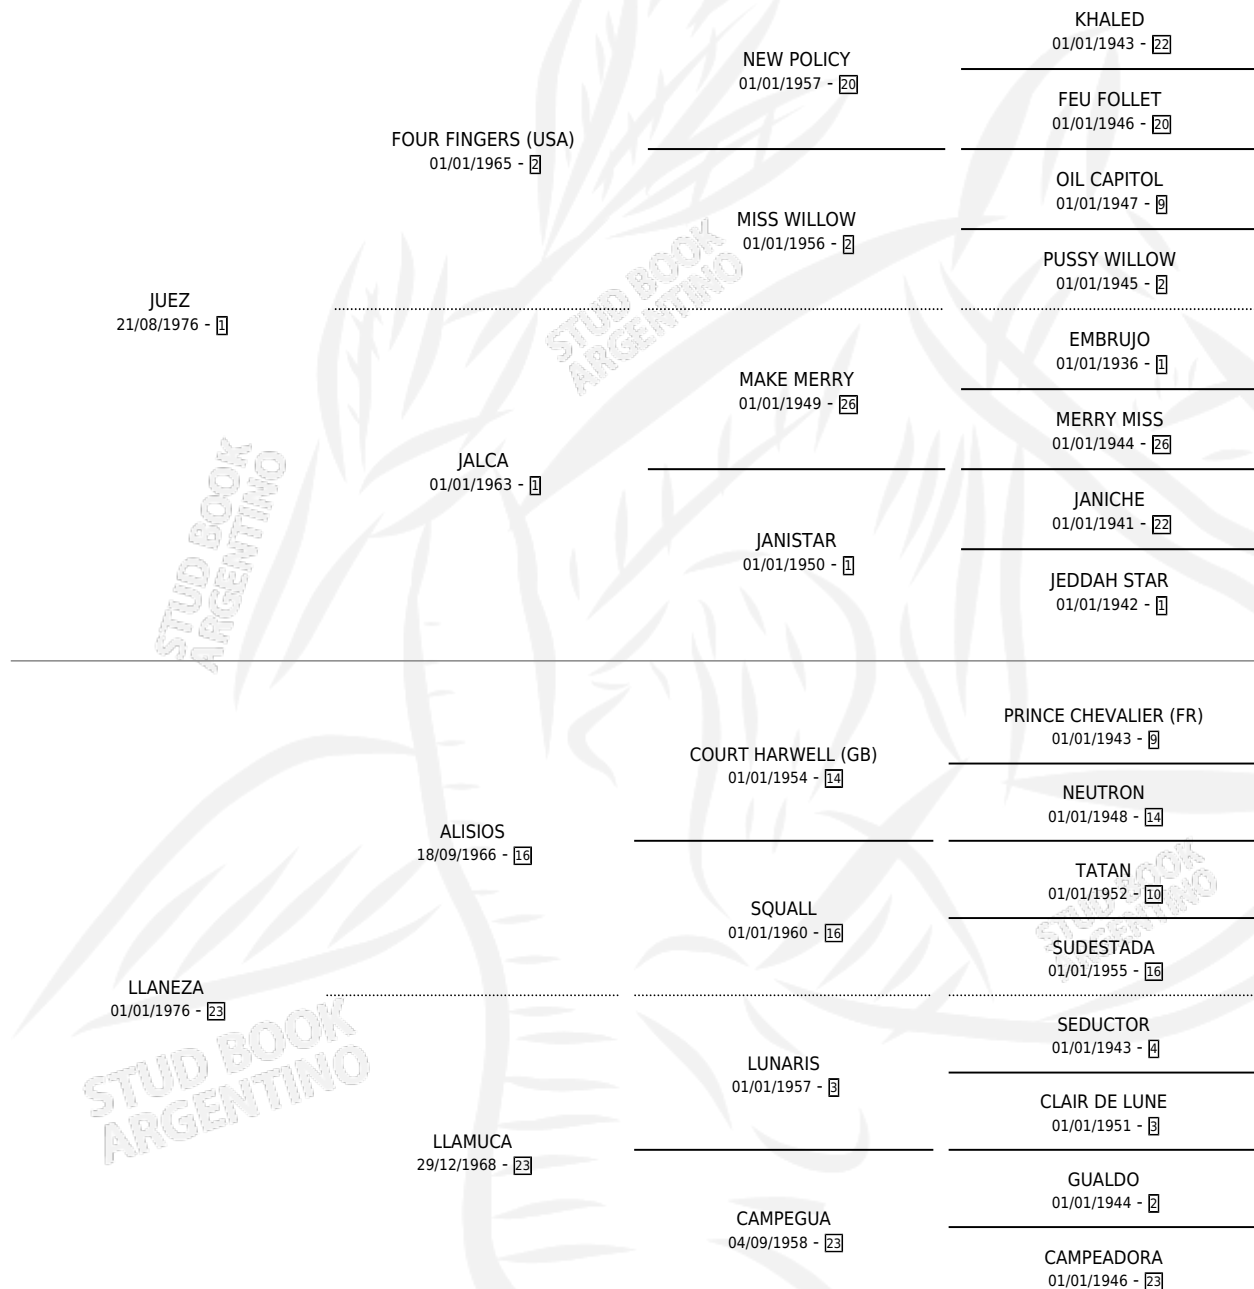

Lugar de nacimiento: Alca-ju
Criador: Sin dato

~

HIJOS

	MACHOS	HEMBRAS
6 NACIERON	4	2
2 CORRIERON	1	1

SIN ACTUACIONES

PEDIGREE

CAMPAÑA

Solo carreras oficiales de Argentina