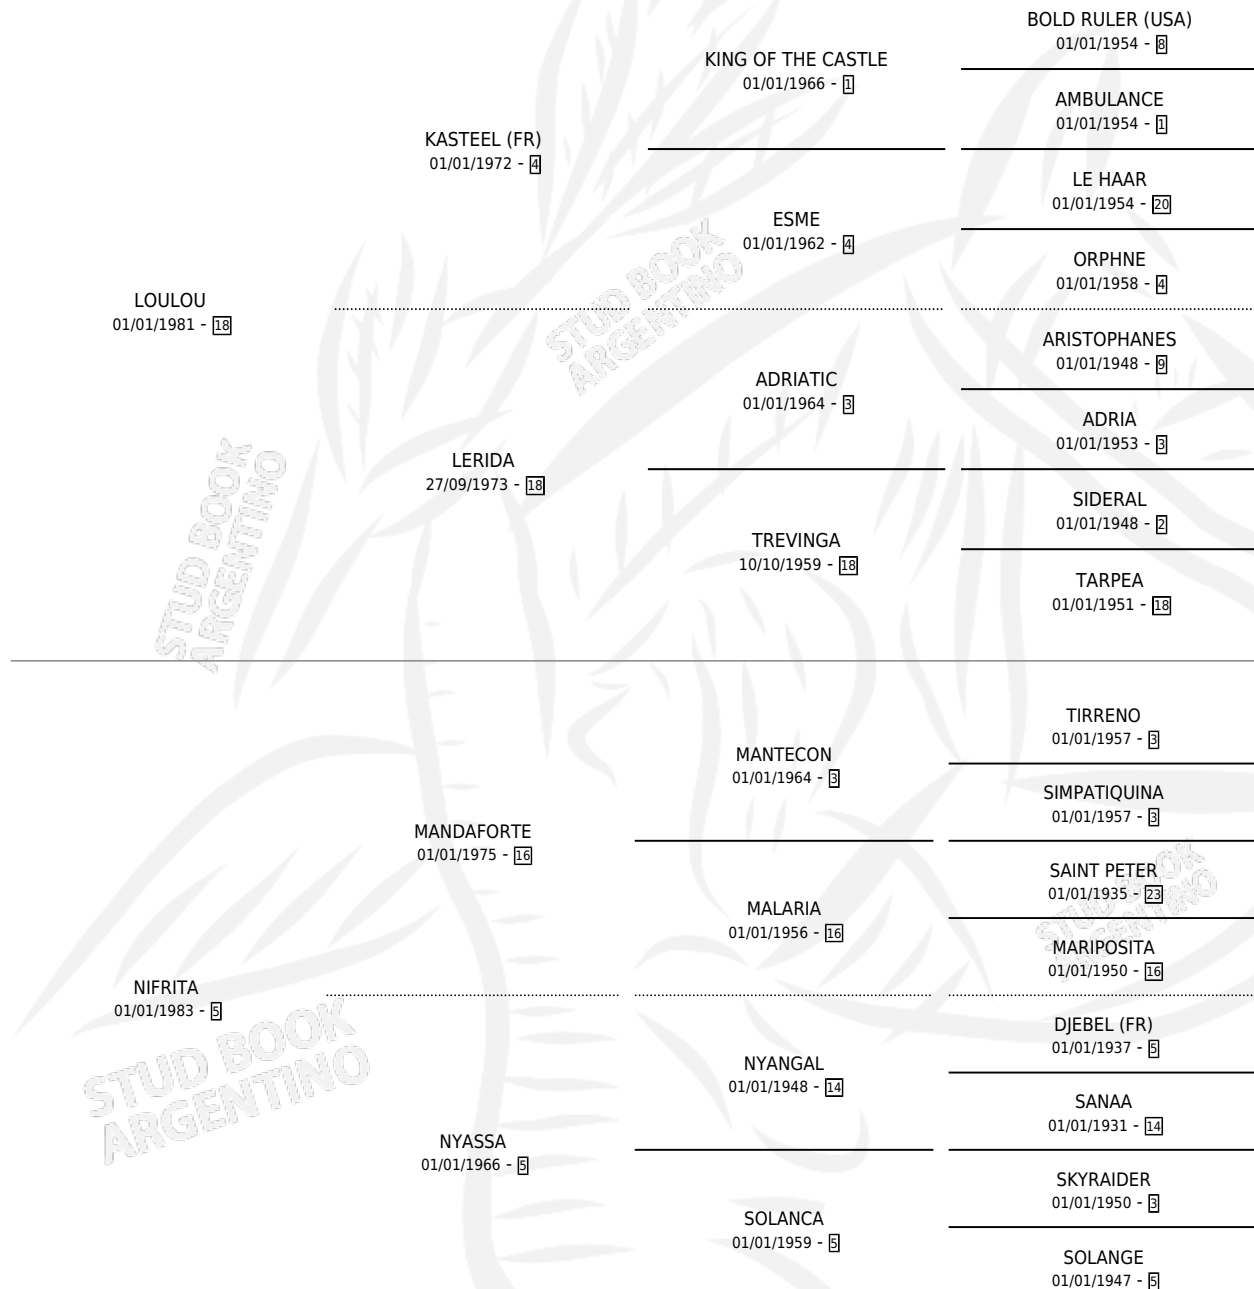

NAZARIA

por LOULOU y NIFRITA por MANDAFORTE

Argentina · Hembra · Zaino Colorado · SP · 15/09/1990
Familia 5-j · Volumen 34

ESTADO

TIPIFICACIÓN SANGUÍNEA	✓
TIPIFICACIÓN POR ADN	X
PASAPORTE	X
IDENTIFICACIÓN POR MICROCHIP	X
REPRODUCTOR	✓

Lugar de nacimiento: Leodrea

Criador: Sin dato

~

HIJOS

	MACHOS	HEMBRAS
1 NACIERON	0	1

SIN ACTUACIONES

PEDIGREE