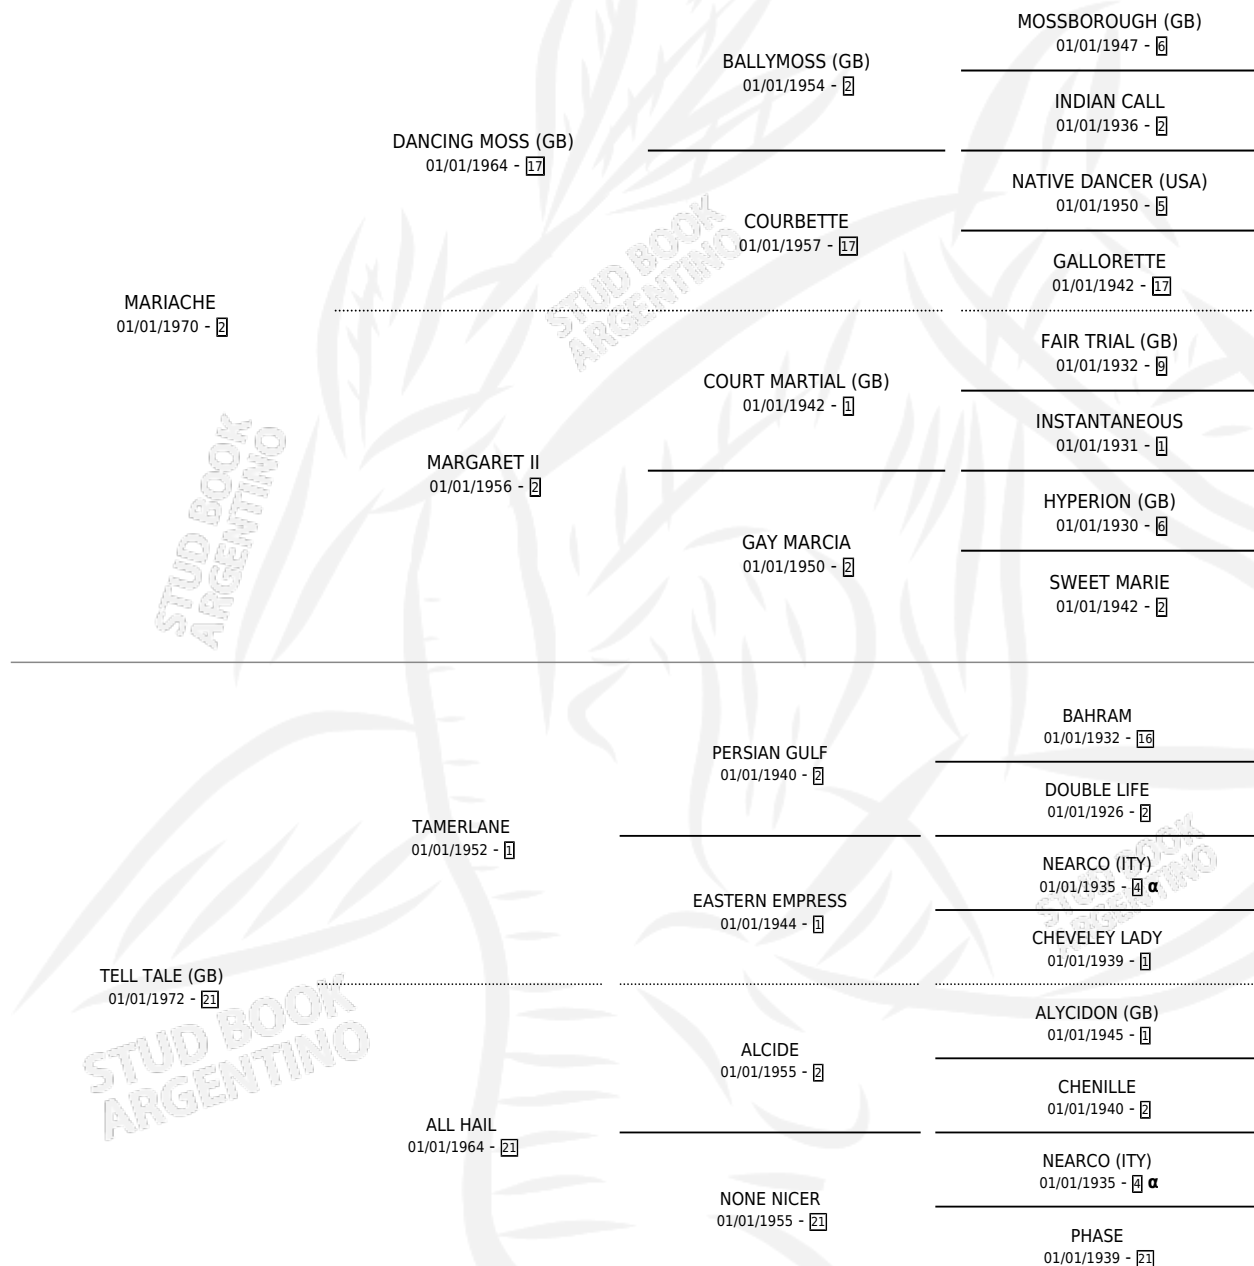

# TELLMAY

por **MARIACHE** y **TELL TALE (GB)** por **TAMERLANE**

Argentina · Hembra · Zaino · SP · 01/09/1990  
Familia 21-a · Volumen 34

## ESTADO

TIPIFICACIÓN SANGUÍNEA	✓
TIPIFICACIÓN POR ADN	✓
PASAPORTE	X
IDENTIFICACIÓN POR MICROCHIP	X
REPRODUCTOR	✓

**Lugar de nacimiento:** La Doma

**Criador:** Sin dato

~

## PEDIGREE

INBREEDING : **α**

## SERVICIOS

Servicios **14** / Nacimientos **10** / Efectividad **71.43%**

<b>PADRILLO</b>	<b>PRODUCTO</b>	<b>CRIADOR</b>	<b>1ER SERVICIO</b>	<b>ÚLTIMO SERVICIO</b>
TOWN CAPER (USA)	∅		06/09/2009	30/11/2009
BANDAR (USA)	∅		06/08/2008	20/11/2008
TOWN CAPER (USA)	MAY CAPER (H Z, 27/07/2008)	EUZKADI	20/08/2007	20/08/2007
IL CORSARO (USA)	TELL CORSA (H Z, 12/08/2007)	EUZKADI	15/08/2006	18/08/2006
TOWN CAPER (USA)	CAPER MAY (H Z, 09/08/2006)	EUZKADI	15/08/2005	20/08/2005
CARO LOVER (USA)	∅		06/11/2004	06/11/2004
IL CORSARO (USA)	CORSARIA TELL (H Z, 28/10/2004)	EUZKADI	04/11/2003	04/11/2003
DALI FITZ	∅		18/11/2001	19/11/2001
CARO LOVER (USA)	CARO ITALO (M Z, 21/10/2001)	EUZKADI	14/11/2000	14/11/2000
PARADE MARSHAL (USA)	TELL MARSHALL (M Z, 01/11/2000)	EUZKADI	16/10/1999	07/11/1999
PARADE MARSHAL (USA)	MAY MARSHAL (M AT, 28/09/1999) •MURIÓ EL 27/10/2007•	FIRMAMENTO	23/10/1998	23/10/1998
IL CORSARO (USA)	MY CORSA (H Z, 30/09/1998)	FIRMAMENTO	24/10/1997	27/10/1997
IL CORSARO (USA)	MAY CORSA (H Z, 04/10/1997) •MURIÓ EL 12/11/2000•	FIRMAMENTO	22/10/1996	25/10/1996
IL CORSARO (USA)	CORSA MAYA (H Z, 27/09/1996)	FIRMAMENTO	04/10/1995	06/10/1995