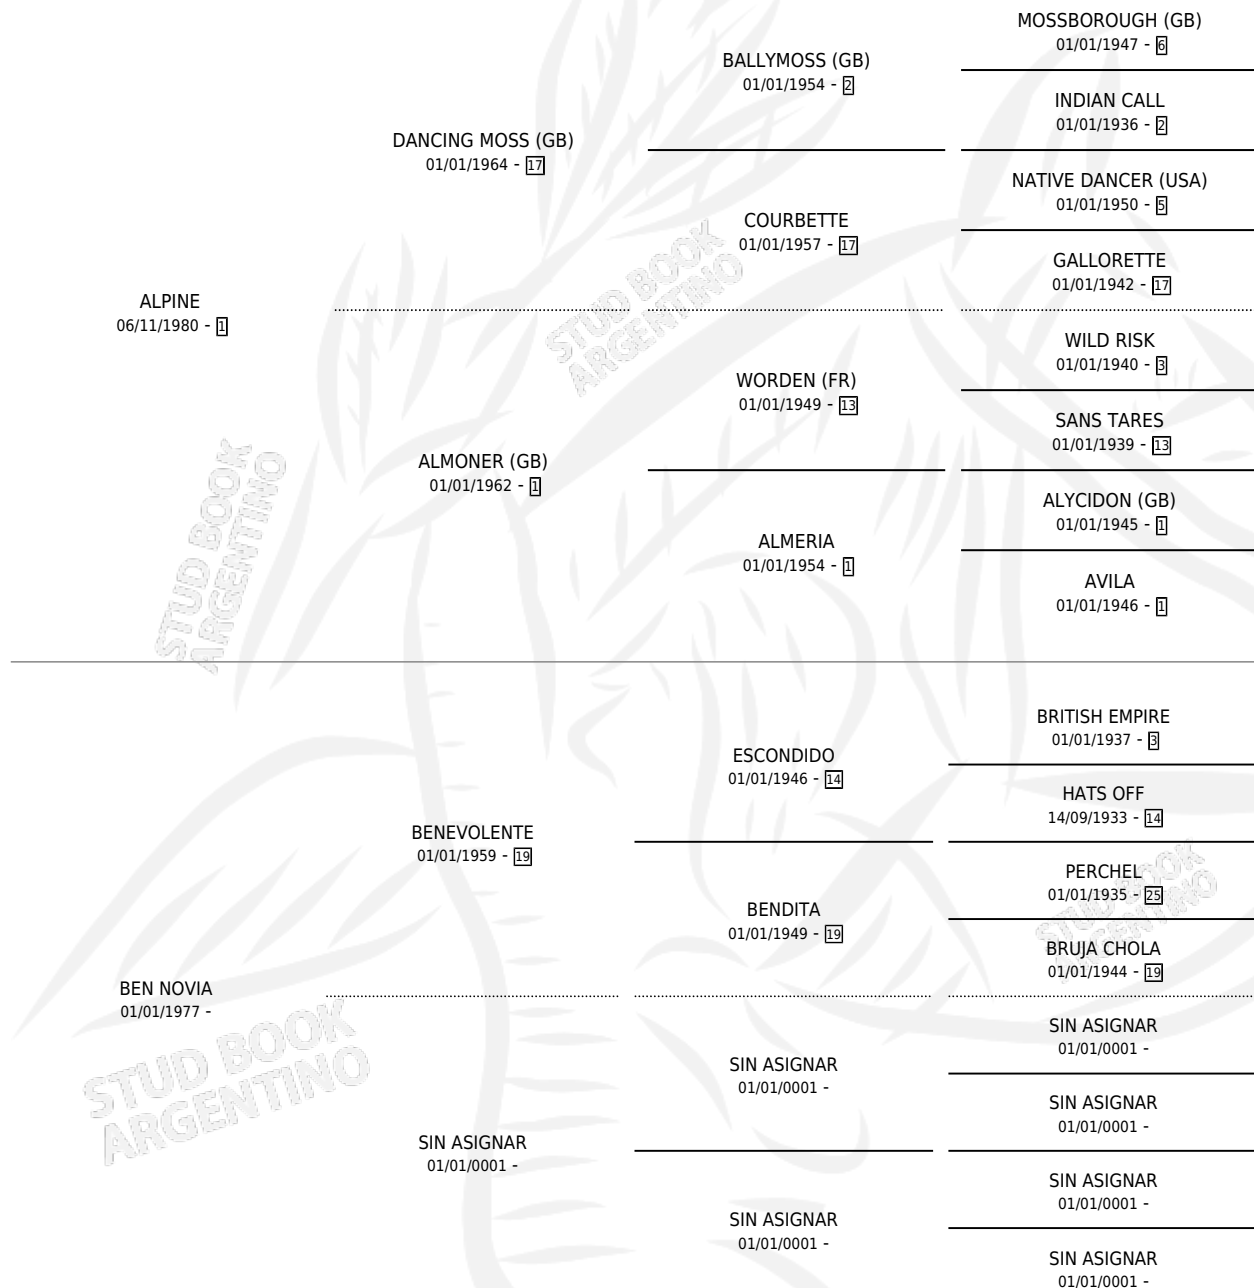

BEN MOSS

por **ALPINE** y **BEN NOVIA** por **BENEVOLENTE**

Argentina · Macho · Alazan · SP · 10/09/1990
Familia · Volumen 34

ESTADO

TIPIFICACIÓN SANGUÍNEA	X
TIPIFICACIÓN POR ADN	X
PASAPORTE	X
IDENTIFICACIÓN POR MICROCHIP	X
REPRODUCTOR	X

Lugar de nacimiento: El Jaguel

Criador: Sin dato

PEDIGREE