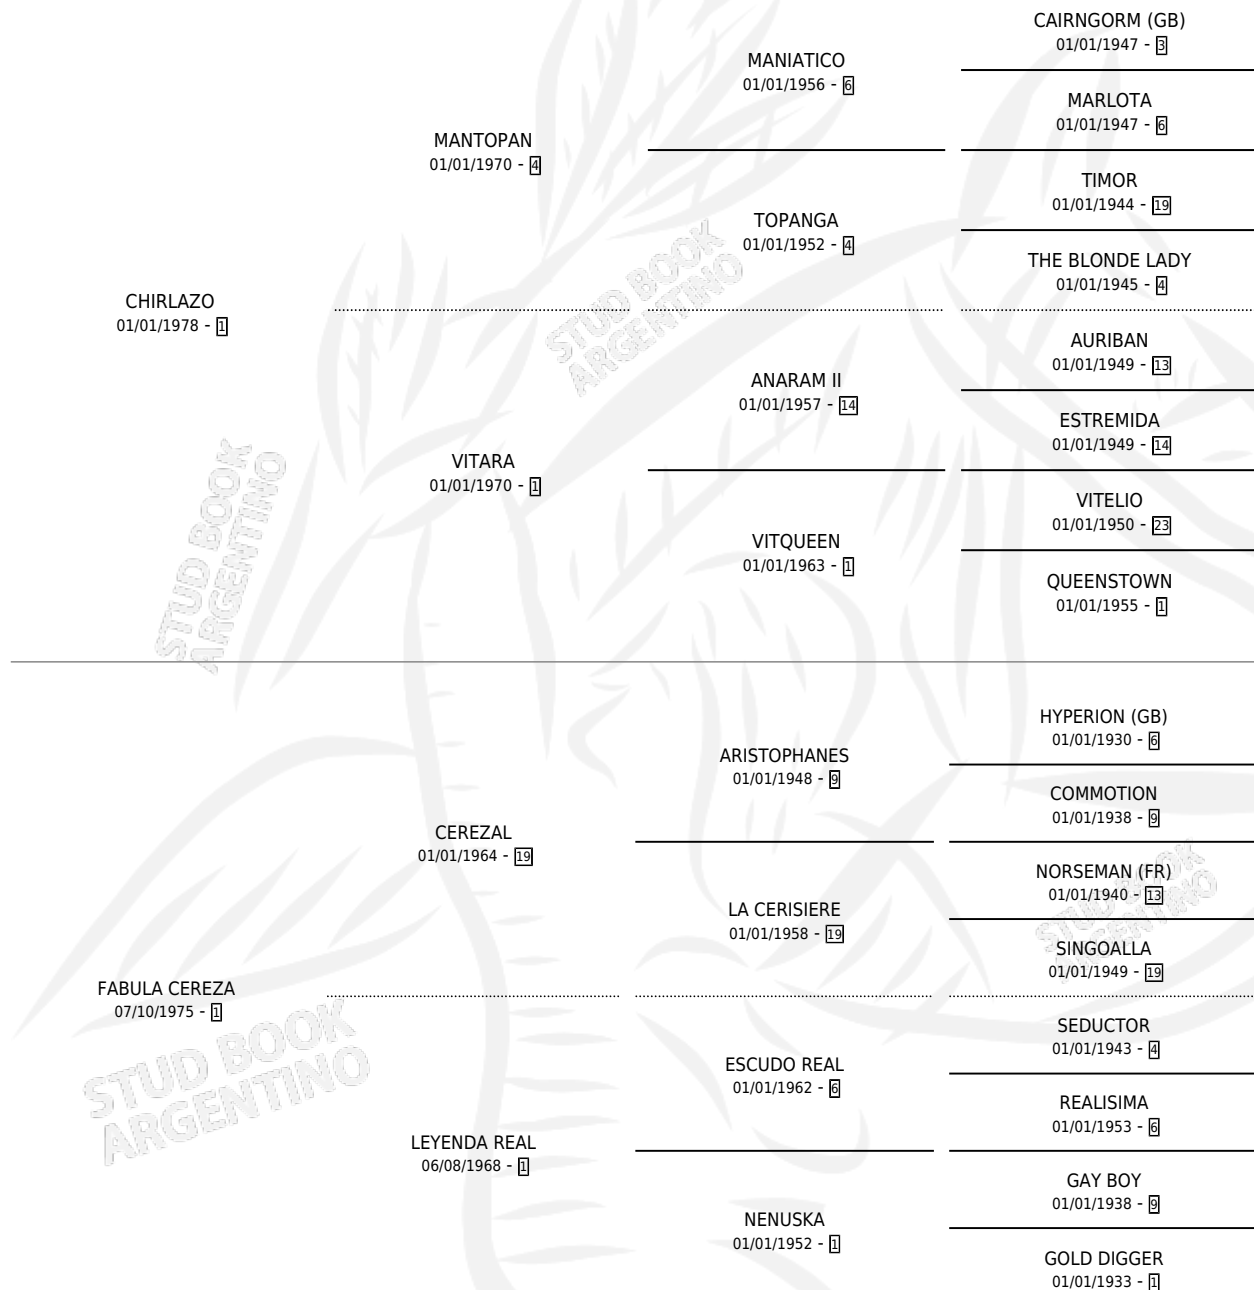

PRANAYAMA

por CHIRLAZO y FABULA CEREZA por CEREZAL

Argentina · Hembra · Alazan · SP · 23/09/1990
Familia 1-a · Volumen 34

ESTADO

TIPIFICACIÓN SANGUÍNEA	✓
TIPIFICACIÓN POR ADN	X
PASAPORTE	X
IDENTIFICACIÓN POR MICROCHIP	X
REPRODUCTOR	✓

Lugar de nacimiento: A.b.c.

Criador: Sin dato

~

HIJOS

	MACHOS	HEMBRAS
4 NACIERON	1	3
SIN ACTUACIONES		

PEDIGREE