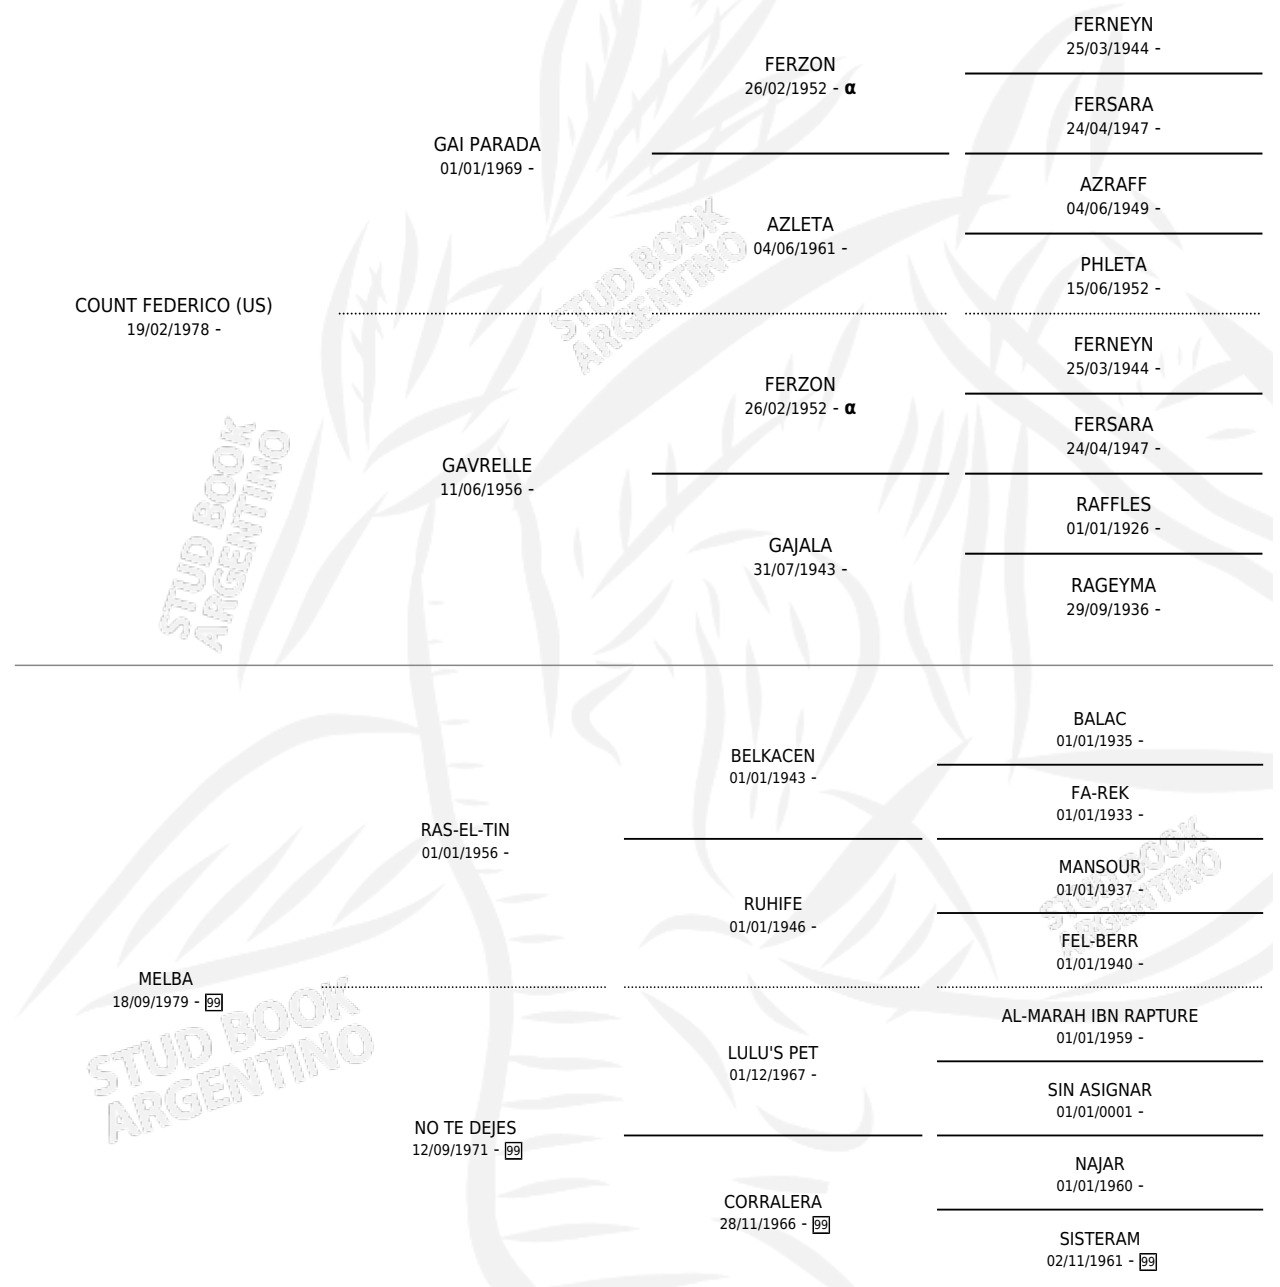

RO AZHALIA

PEDIGREE

por **COUNT FEDERICO (US)** y **MELBA** por **RAS-EL-TIN**

INBREEDING : α

Argentina · Hembra · Alazan Tostado · AP · 28/09/1990
Familia 99 · Volumen 34

ESTADO

TIPIFICACIÓN SANGUÍNEA	✓
TIPIFICACIÓN POR ADN	X
PASAPORTE	X
IDENTIFICACIÓN POR MICROCHIP	X
REPRODUCTOR	✓

Lugar de nacimiento: Los Estribos (baja)

Criador: Sin dato

~

HIJOS

	MACHOS	HEMBRAS
1 NACIERON	0	1
SIN ACTUACIONES		

S

mientos 1 / Efectividad 50.00%

PADRILLO	PRODUCTO	CRIADOR	1ER SERVICIO	ÚLTIMO SERVICIO
WAGRAM (PL)	∅		03/11/1997	03/11/1997
RO AZHALIA SCHE ALZHAIA	LO-ALZHAIA (H T, 29/10/1996)	SIN DATO	23/09/1995	21/11/1995