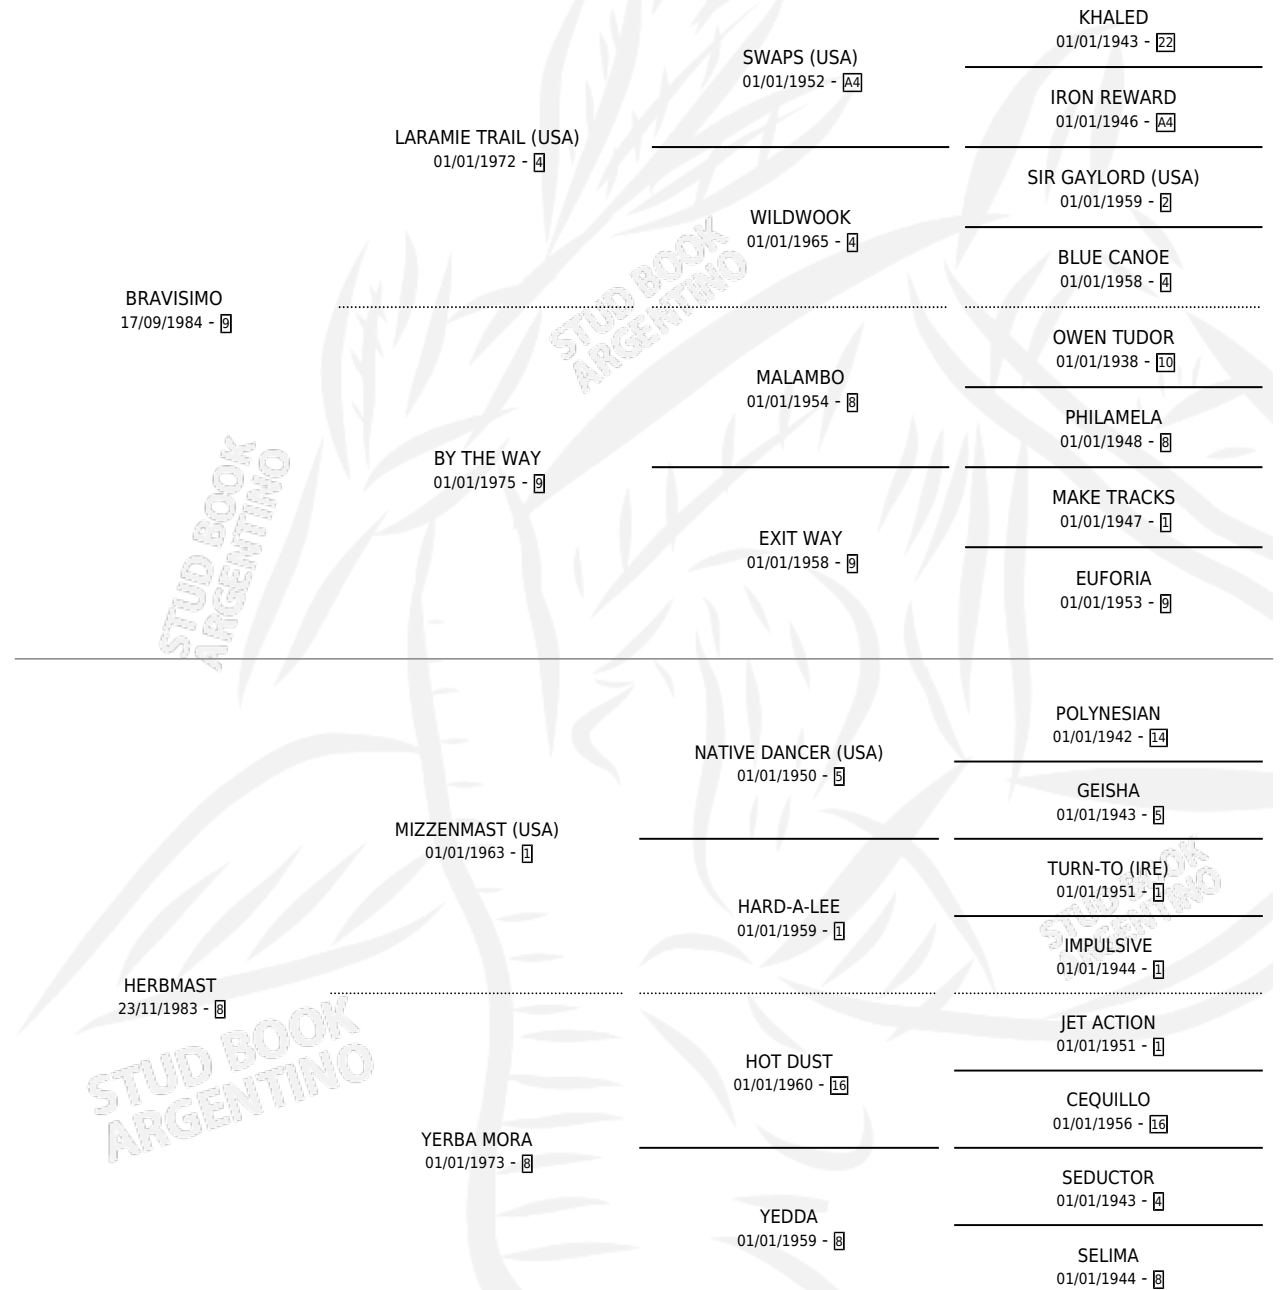

ARG SUSAN

por BRAVISIMO y HERBMAST por MIZZENMAST (USA)

Argentina · Hembra · Alazan · SP · 25/08/1990
Familia 8-j · Volumen 34

ESTADO

TIPIFICACIÓN SANGUÍNEA	X
TIPIFICACIÓN POR ADN	X
PASAPORTE	X
IDENTIFICACIÓN POR MICROCHIP	X
REPRODUCTOR	X

Lugar de nacimiento: A.r.g.

Criador: A.r.g.

PEDIGREE

ARG SUSAN

Datos oficiales del Stud Book Argentino

Documento generado el 14/05/2026

studbook.org.ar