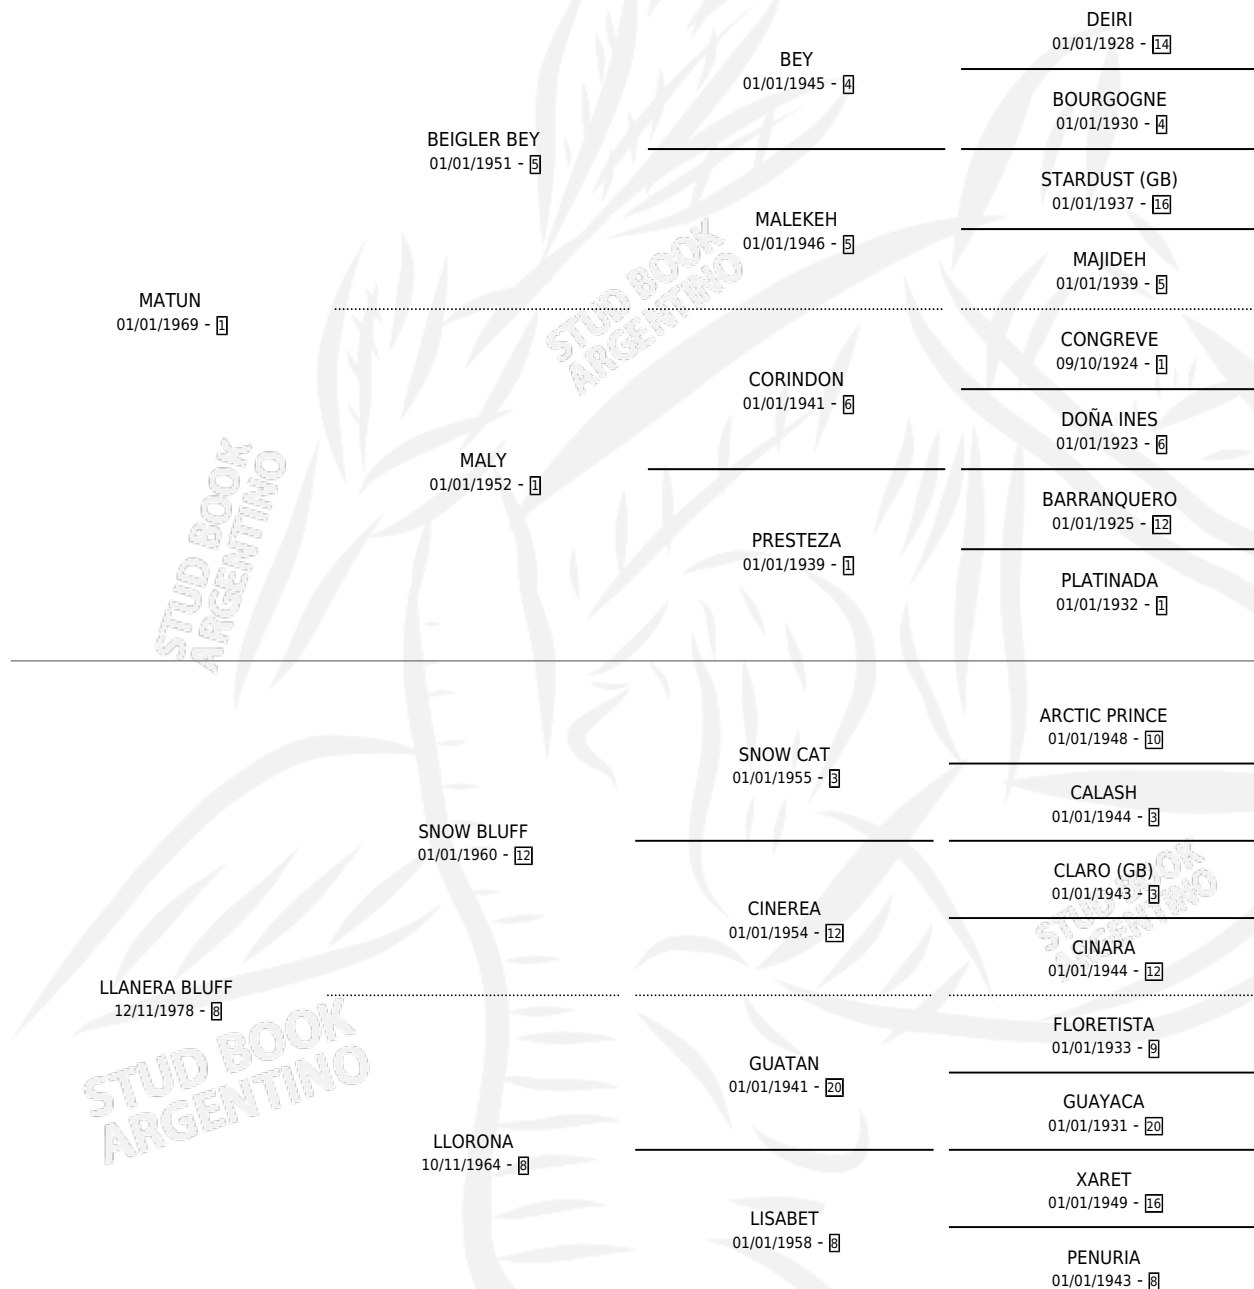

Lugar de nacimiento: Parque

Criador: Sin dato

~

HIJOS

	MACHOS	HEMBRAS
7 NACIERON	4	3
4 CORRIERON	3	1
1 GANARON	1	0
0 GANADORES CL	0 GANADORES GR	0 GANADORES G1

PEDIGREE

CAMPAÑA

Solo carreras oficiales de Argentina