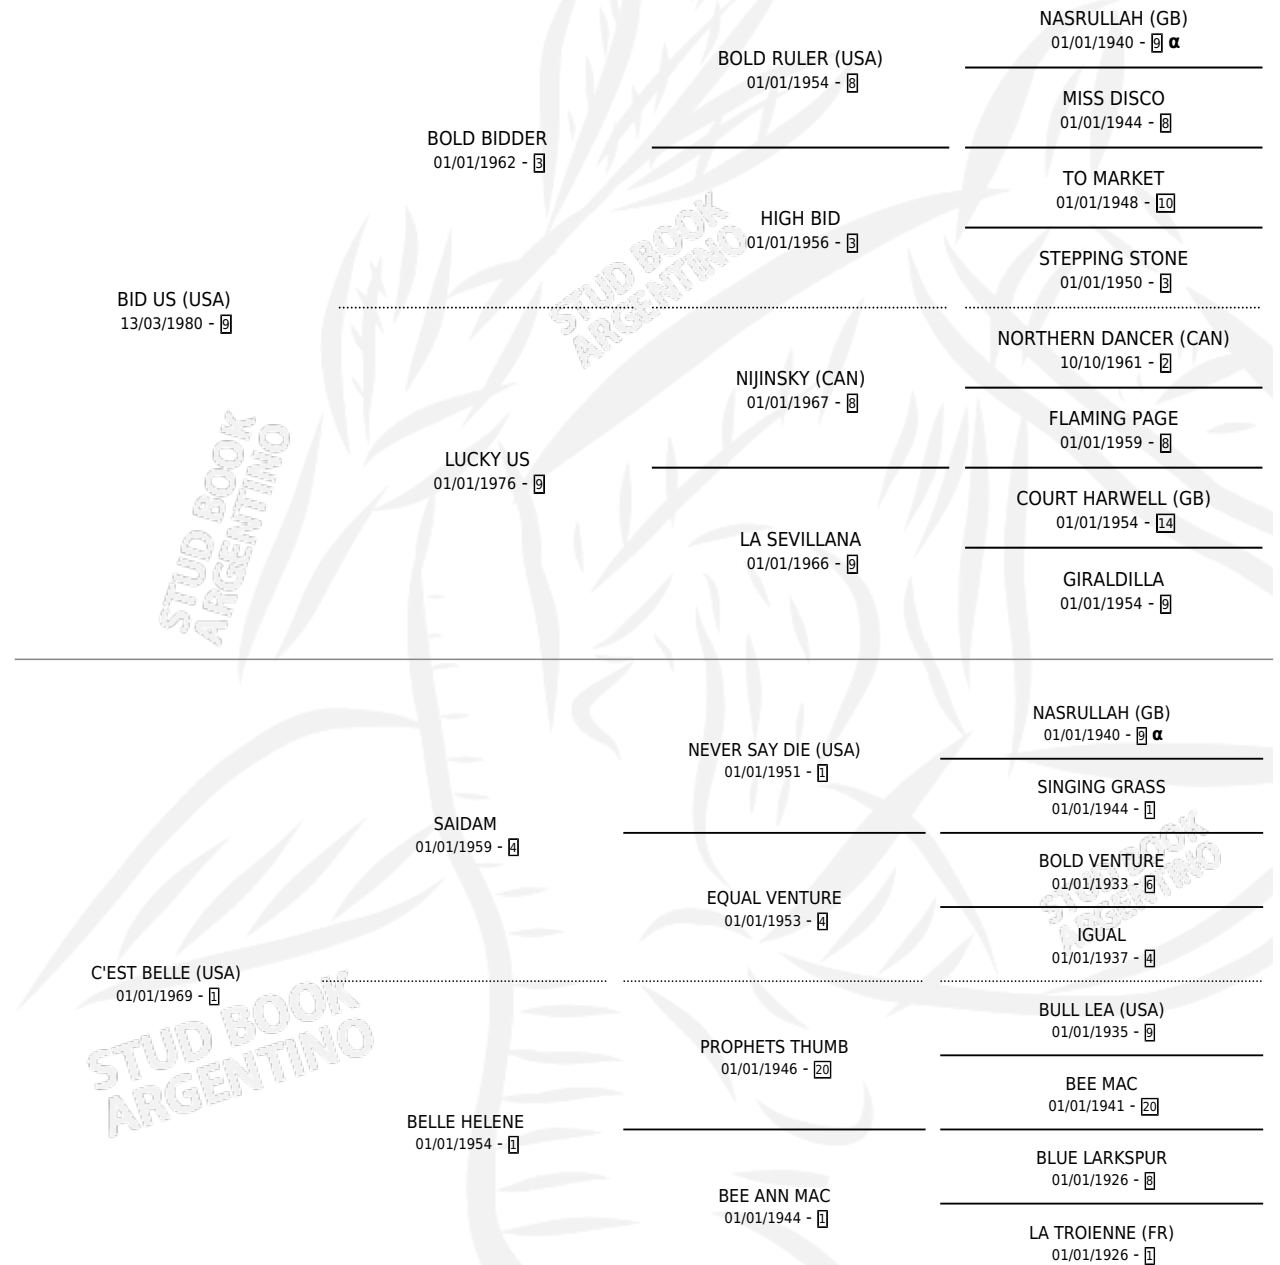

COSTALERO

por **BID US (USA)** y **C'EST BELLE (USA)** por **SAIDAM**

Argentina · Macho · Alazan · SP · 18/09/1990
Familia 1-x · Volumen 34

ESTADO

TIPIFICACIÓN SANGUÍNEA	X
TIPIFICACIÓN POR ADN	X
PASAPORTE	X
IDENTIFICACIÓN POR MICROCHIP	X
REPRODUCTOR	X

Lugar de nacimiento: Vacacion

Criador: Vacacion

PEDIGREE

INBREEDING : α

COSTALERO

Datos oficiales del Stud Book Argentino

Documento generado el 12/05/2026

studbook.org.ar