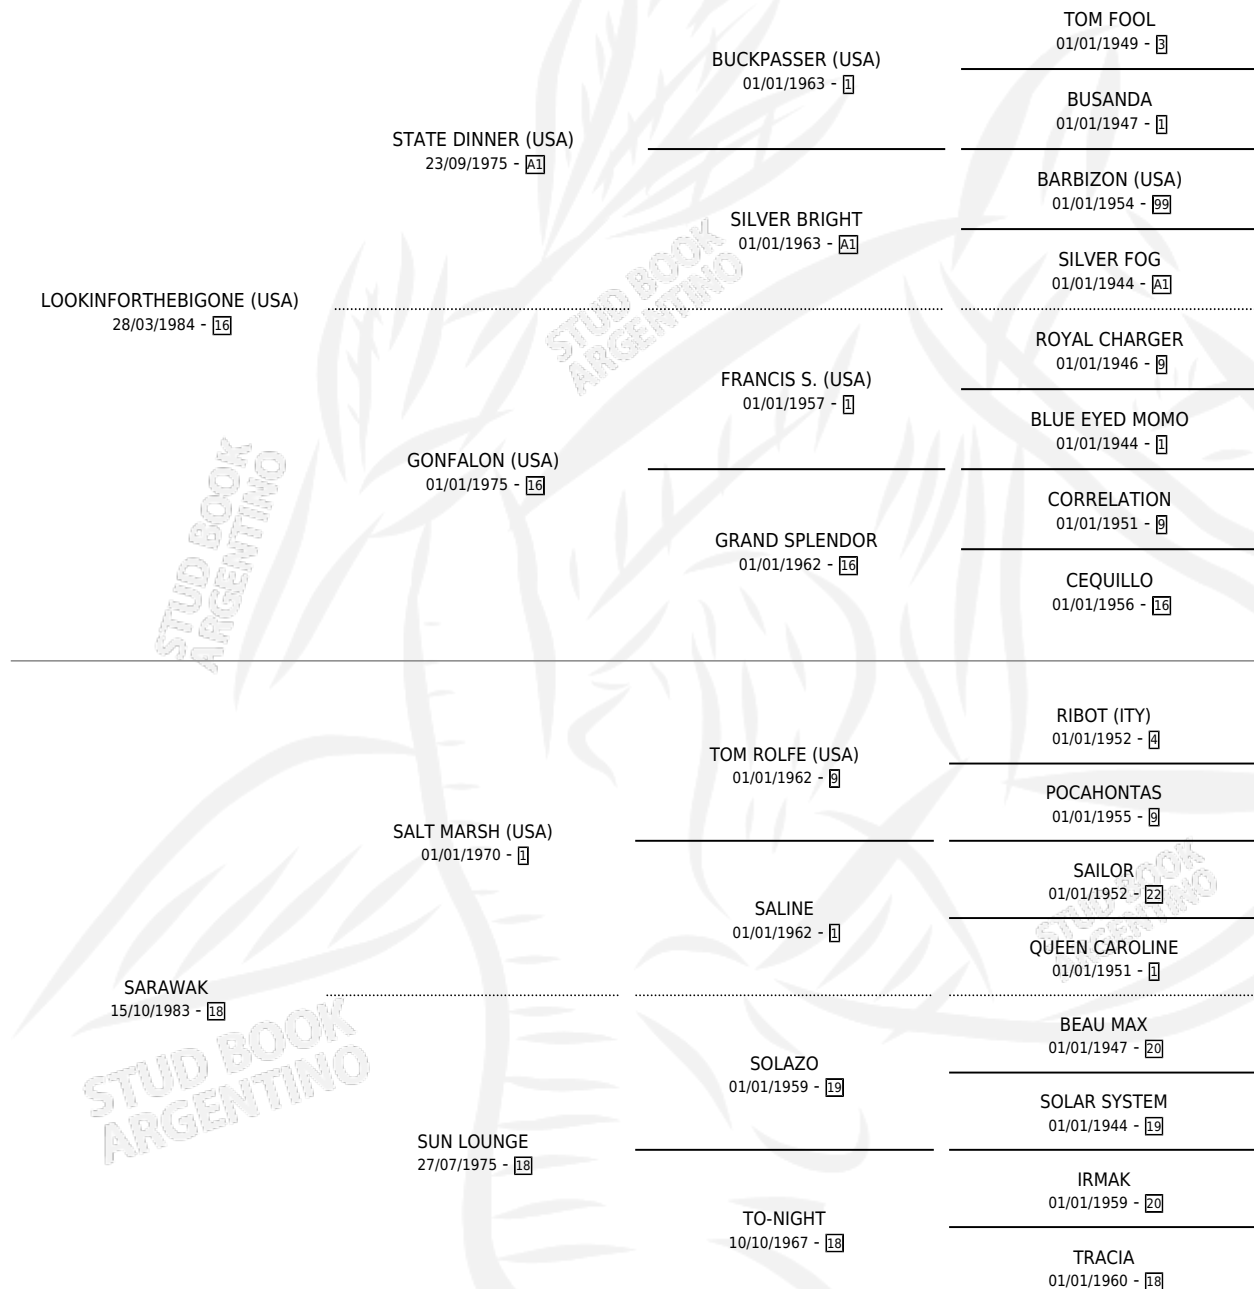

STEINLAGER

por LOOKINFORTHEBIGONE (USA) y SARAWAK por SALT MARSH (USA)

Argentina · Macho · Alazan Tostado · SP · 11/09/1990
Familia 18-a · Volumen 34

ESTADO

TIPIFICACIÓN SANGUÍNEA	X
TIPIFICACIÓN POR ADN	X
PASAPORTE	X
IDENTIFICACIÓN POR MICROCHIP	X
REPRODUCTOR	✓

Lugar de nacimiento: La Quebrada

Criador: Ceriani Cernadas Hernan y Ferrer Reyes Sara Ceriani De

PEDIGREE

CAMPAÑA

Solo carreras oficiales de Argentina

POR EDAD

EDAD	CC	1°	2°	3°	4°	5°	NP	CLC	CLG	CLCG1	CLGG1	IMPORTE	GANANCIA / CC
3 AÑOS	5	1	0	0	0	0	4	0	0	0	0	\$0	\$0
4 AÑOS	1	0	0	0	0	0	1	0	0	0	0	\$0	\$0
TOTALES	6	1	0	0	0	0	5	0	0	0	0	\$0	\$0
%		16.7%	0.0%	0.0%	0.0%	0.0%	83.3%	0.0%	0.0%	0.0%	0.0%		