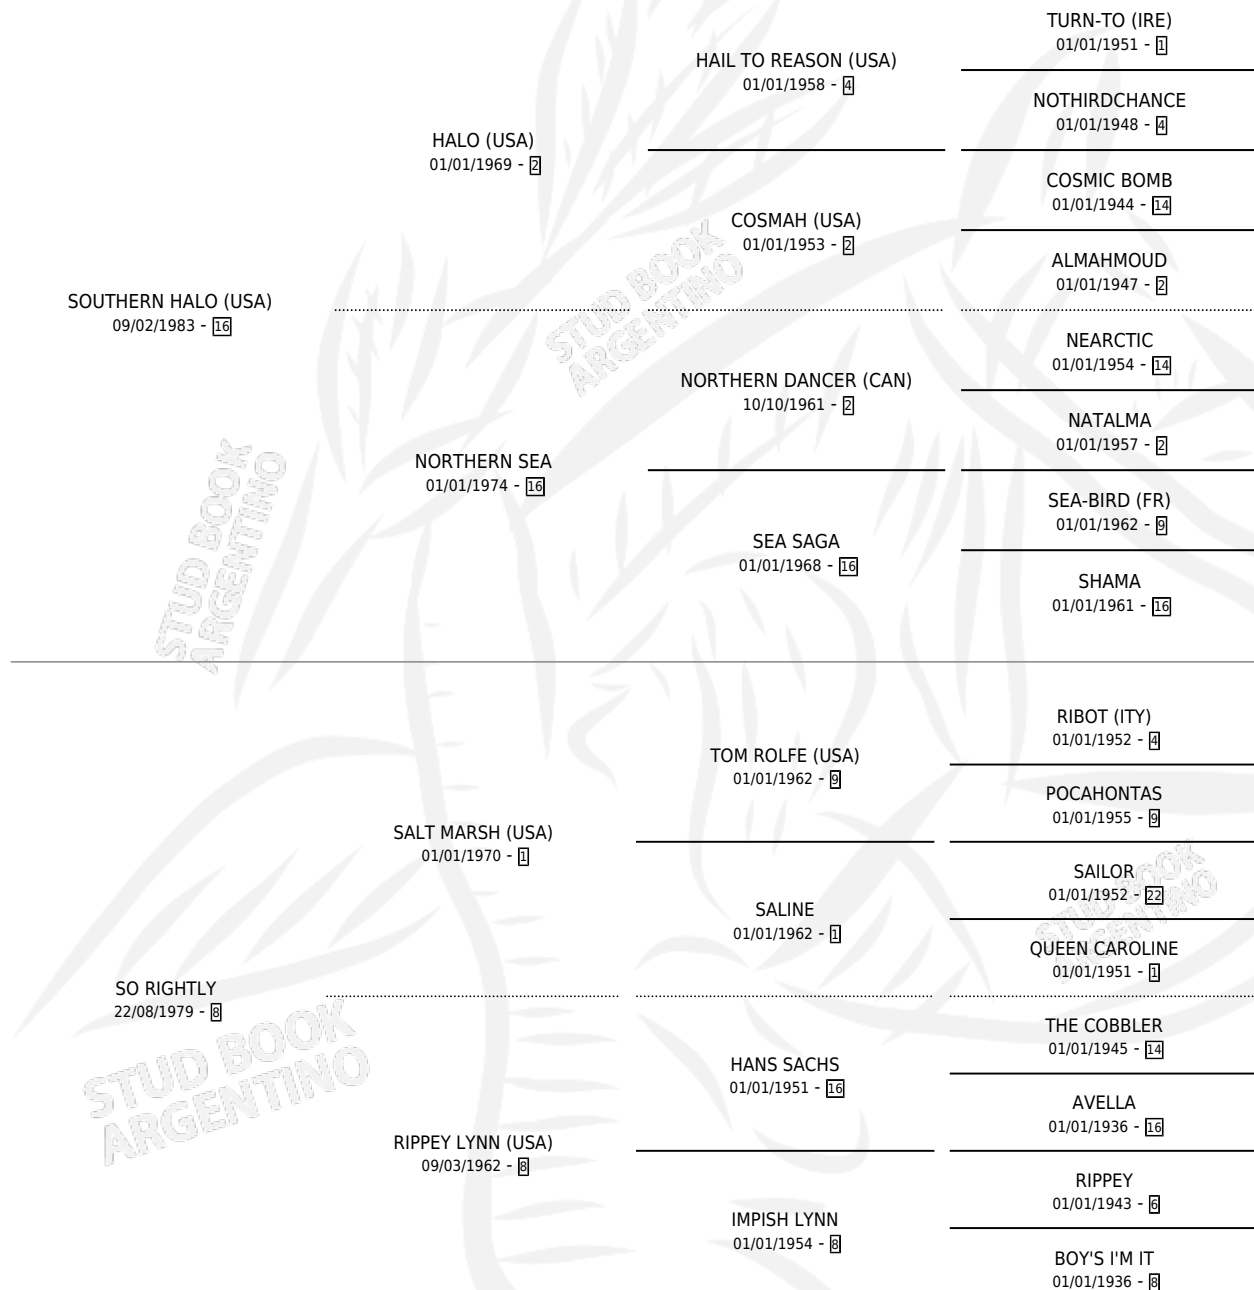

SORGO

por **SOUTHERN HALO (USA)** y **SO RIGHTLY** por **SALT MARSH (USA)**

Argentina · Macho · Zaino Negro · SP · 13/09/1990
Familia 8-f · Volumen 34

ESTADO

TIPIFICACIÓN SANGUÍNEA	✓
TIPIFICACIÓN POR ADN	✓
PASAPORTE	X
IDENTIFICACIÓN POR MICROCHIP	X
REPRODUCTOR	✓

Lugar de nacimiento: La Quebrada

Criador: Ceriani Cernadas Hernan y Ferrer Reyes Sara Ceriani De

~

HIJOS

	MACHOS	HEMBRAS
37 NACIERON	14	23
7 CORRIERON	4	3
1 GANARON	0	1

0	0	0
GANADORES CL	GANADORES GR	GANADORES G1

PEDIGREE

CAMPAÑA

Solo carreras oficiales de Argentina

POR EDAD

EDAD	CC	1°	2°	3°	4°	5°	NP	CLC	CLG	CLCG1	CLGG1	IMPORTE	GANANCIA / CC
3 AÑOS	1	0	0	0	0	1	0	0	0	0	0	\$0	\$0
4 AÑOS	3	0	0	0	0	0	3	0	0	0	0	\$0	\$0
5 AÑOS	8	2	0	0	2	2	2	0	0	0	0	\$8,237	\$1,030
6 AÑOS	9	1	1	2	0	1	4	0	0	0	0	\$6,112	\$679
7 AÑOS	2	0	0	0	0	0	2	0	0	0	0	\$0	\$0
TOTALES	23	3	1	2	2	4	11	0	0	0	0	\$14,349	\$624
%		13.0%	4.3%	8.7%	8.7%	17.4%	47.8%	0.0%	0.0%	0.0%	0.0%		