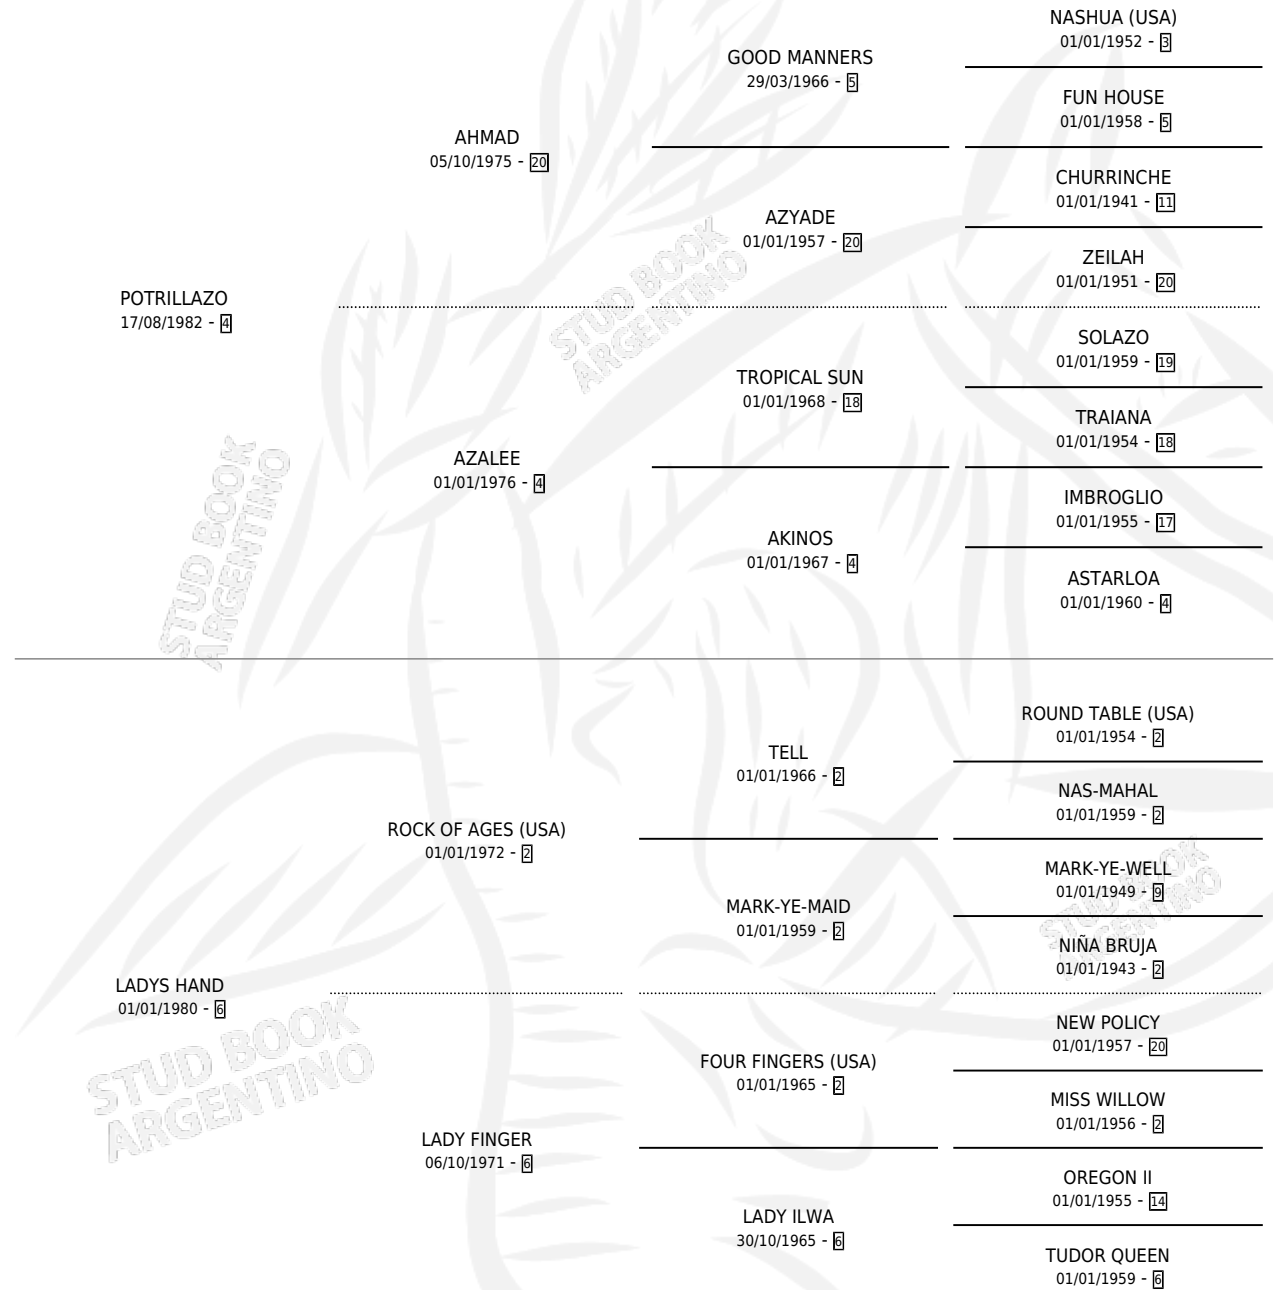

EMILIAZO

por **POTRILLAZO** y **LADYS HAND** por **ROCK OF AGES (USA)**

Argentina · Macho · Alazan · SP · 30/08/1990
Familia 6-a · Volumen 34

ESTADO

TIPIFICACIÓN SANGUÍNEA	X
TIPIFICACIÓN POR ADN	X
PASAPORTE	X
IDENTIFICACIÓN POR MICROCHIP	X
REPRODUCTOR	X

Lugar de nacimiento: Los Criadores
Criador: Sin dato

PEDIGREE

EMILIAZO

Datos oficiales del Stud Book Argentino

Documento generado el 12/05/2026

studbook.org.ar