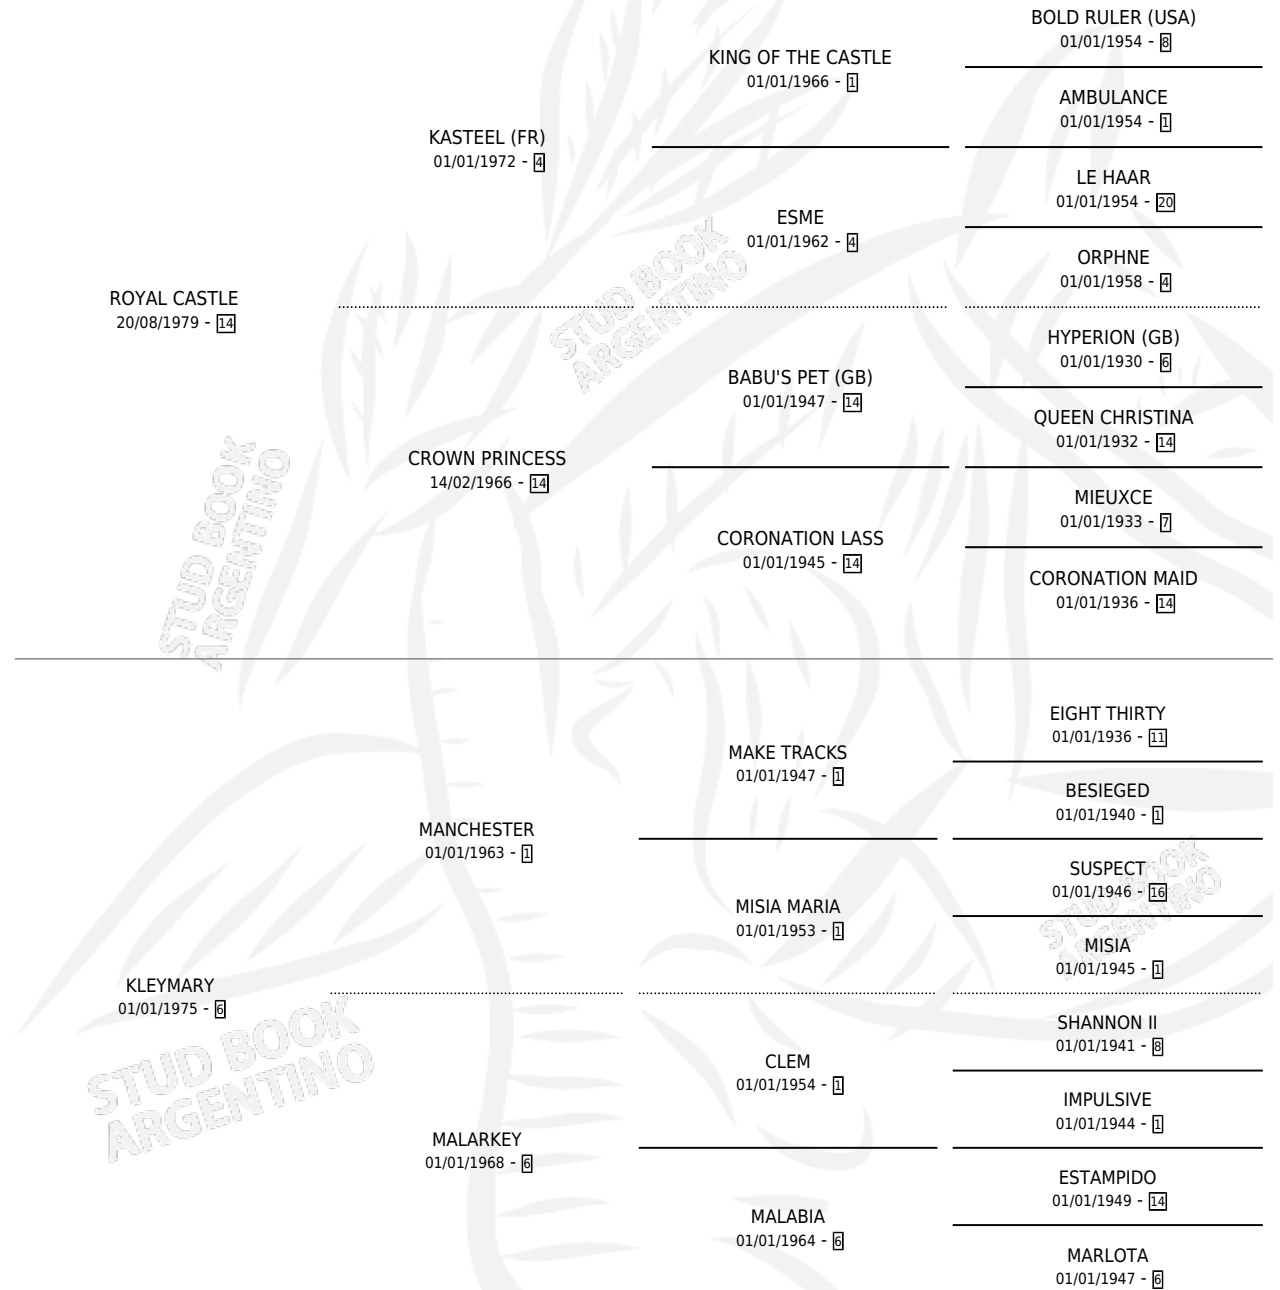

ROYAL MANCHADO

por ROYAL CASTLE y KLEYMARY por MANCHESTER

Argentina · Macho · Alazan · SP · 31/08/1990
Familia 6 · Volumen 34

ESTADO

TIPIFICACIÓN SANGUÍNEA	✓
TIPIFICACIÓN POR ADN	X
PASAPORTE	X
IDENTIFICACIÓN POR MICROCHIP	X
REPRODUCTOR	X

Lugar de nacimiento: Congreve

Criador: Sin dato

PEDIGREE

CAMPAÑA

Solo carreras oficiales de Argentina

POR EDAD

EDAD	CC	1°	2°	3°	4°	5°	NP	CLC	CLG	CLCG1	CLGG1	IMPORTE	GANANCIA / CC
3 AÑOS	2	1	0	0	1	0	0	0	0	0	0	\$2,640	\$1,320
4 AÑOS	6	2	0	1	0	1	2	1	0	0	0	\$4,500	\$750
5 AÑOS	6	1	0	0	3	2	0	1	0	0	0	\$1,955	\$326
TOTALES	14	4	0	1	4	3	2	2	0	0	0	\$9,095	\$650
%		28.6%	0.0%	7.1%	28.6%	21.4%	14.3%	14.3%	0.0%	0.0%	0.0%		

Ganador de 4 carreras en Rosario - \$9,095, a los 3,4 y 5 años, incluso 3ro Hipodromo Argentino, 4to Hcap.soc.rural Ros..

POR DISTANCIA

HIPODROMO	CC	1°	2°	3°	4°	5°	NP	CLC	CLG	CLCG1	CLGG1	IMPORTE
ROSARIO	13	4	0	1	4	3	1	0	0	0	0	\$9,095
1000 MTS	7	3	0	1	1	2	0	0	0	0	0	\$7,085
1400 MTS	2	0	0	0	2	0	0	0	0	0	0	\$170
1300 MTS	2	1	0	0	0	0	1	0	0	0	0	\$1,700
1200 MTS	2	0	0	0	1	1	0	0	0	0	0	\$140
PALERMO	1	0	0	0	0	0	1	0	0	0	0	\$0
1000 MTS	1	0	0	0	0	0	1	0	0	0	0	\$0