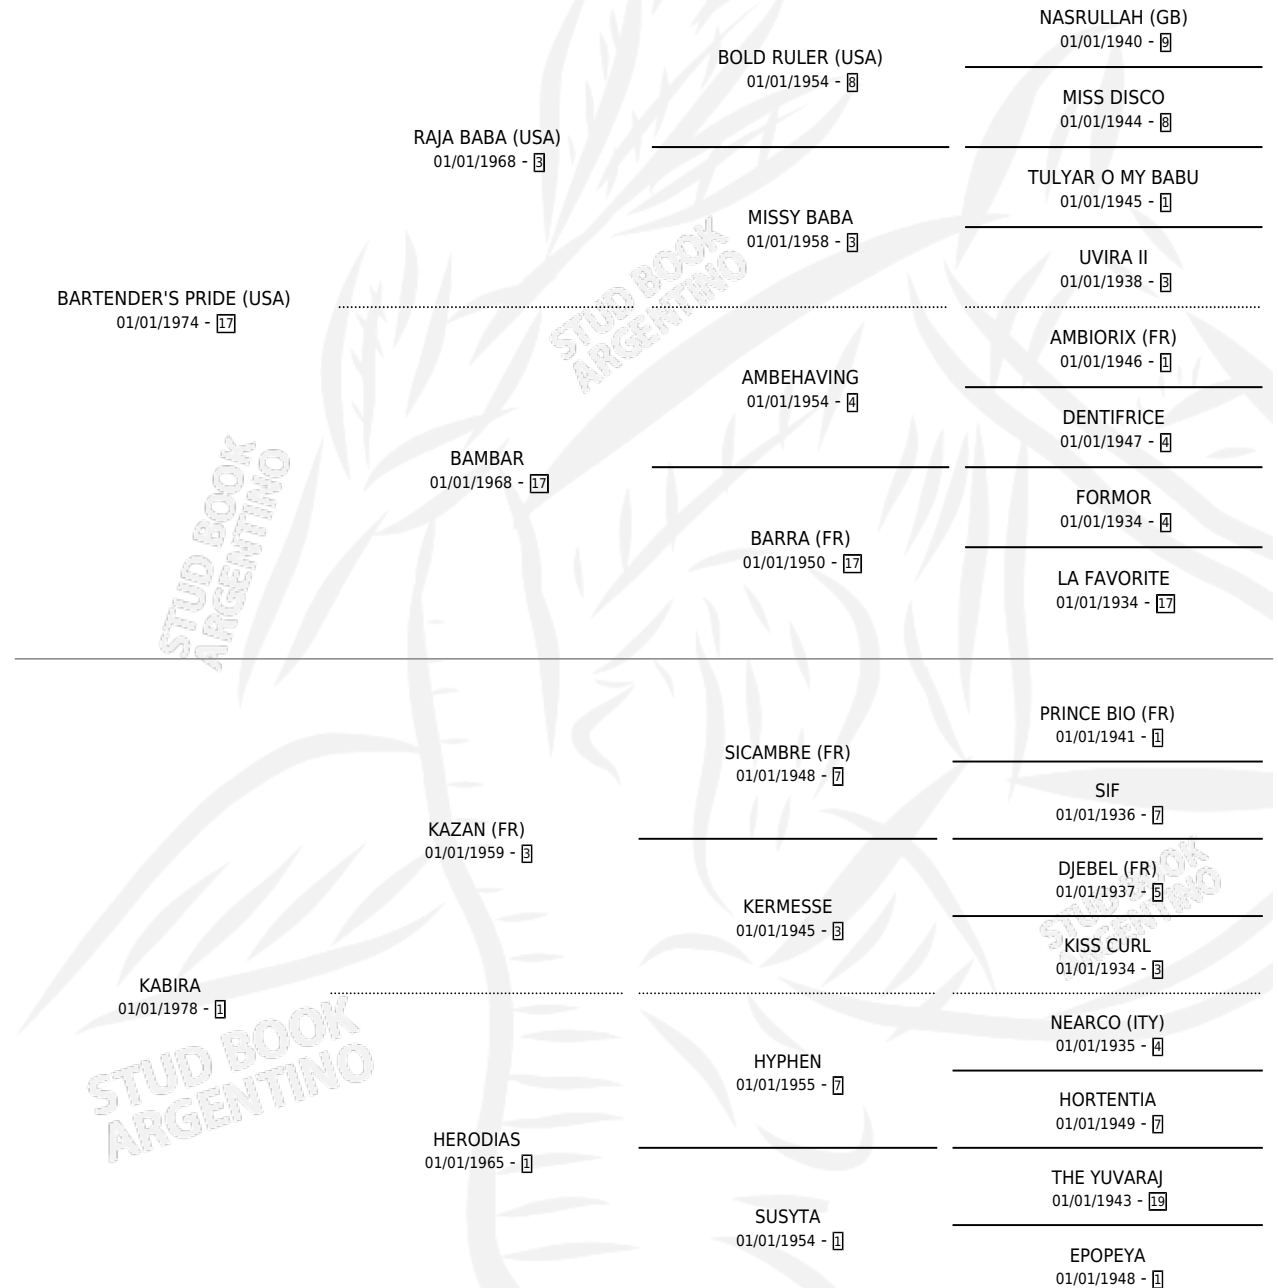

CAPOCHON

por **BARTENDER'S PRIDE (USA)** y **KABIRA** por **KAZAN (FR)**

Argentina · Macho · Alazan · SP · 06/09/1990
Familia 1-e · Volumen 34

ESTADO

TIPIFICACIÓN SANGUÍNEA	X
TIPIFICACIÓN POR ADN	X
PASAPORTE	X
IDENTIFICACIÓN POR MICROCHIP	X
REPRODUCTOR	X

Lugar de nacimiento: Santa Ana
Criador: Sin dato

PEDIGREE

CAMPAÑA

Solo carreras oficiales de Argentina

POR EDAD

EDAD	CC	1°	2°	3°	4°	5°	NP	CLC	CLG	CLCG1	CLGG1	IMPORTE	GANANCIA / CC
3 AÑOS	1	0	0	1	0	0	0	0	0	0	0	\$975	\$975
4 AÑOS	7	1	3	1	0	1	1	0	0	0	0	\$10,262	\$1,466
5 AÑOS	5	1	0	1	1	1	1	0	0	0	0	\$3,572	\$714
TOTALES	13	2	3	3	1	2	2	0	0	0	0	\$14,809	\$1,139
%		15.4%	23.1%	23.1%	7.7%	15.4%	15.4%	0.0%	0.0%	0.0%	0.0%		

Ganador de 2 carreras en Palermo - \$14,809, a los 4 y 5 años.

POR DISTANCIA

HIPODROMO	CC	1°	2°	3°	4°	5°	NP	CLC	CLG	CLCG1	CLGG1	IMPORTE
PALERMO	10	2	2	3	1	1	1	0	0	0	0	\$13,159
1200 MTS	4	1	0	0	1	1	1	0	0	0	0	\$5,235
1400 MTS	4	1	1	2	0	0	0	0	0	0	0	\$5,895
1300 MTS	1	0	0	1	0	0	0	0	0	0	0	\$517
1600 MTS	1	0	1	0	0	0	0	0	0	0	0	\$1,512
SAN ISIDRO	3	0	1	0	0	1	1	0	0	0	0	\$1,650
1400 MTS	3	0	1	0	0	1	1	0	0	0	0	\$1,650