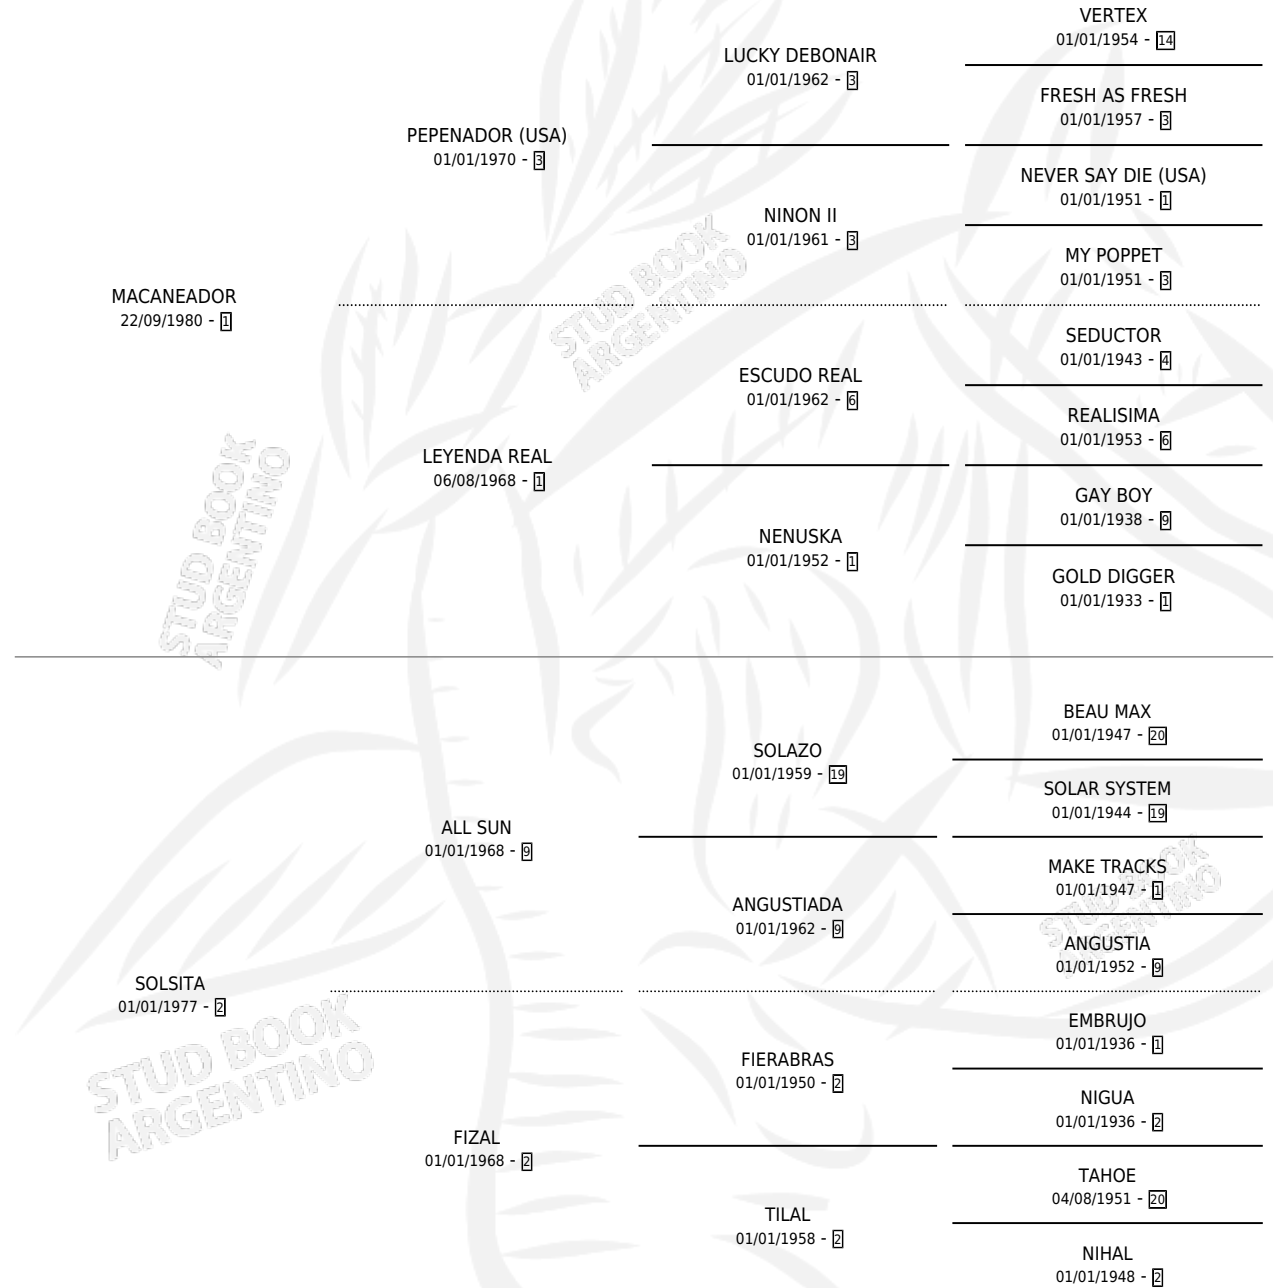

SOY SABEDOR

por **MACANEADOR** y **SOLSITA** por **ALL SUN**

Argentina · Macho · Zaino · SP · 21/09/1990
Familia 2-h · Volumen 34

ESTADO

TIPIFICACIÓN SANGUÍNEA	X
TIPIFICACIÓN POR ADN	X
PASAPORTE	X
IDENTIFICACIÓN POR MICROCHIP	X
REPRODUCTOR	X

Lugar de nacimiento: Alborada

Criador: Alborada

PEDIGREE

SOY SABEDOR

Datos oficiales del Stud Book Argentino

Documento generado el 12/05/2026

studbook.org.ar