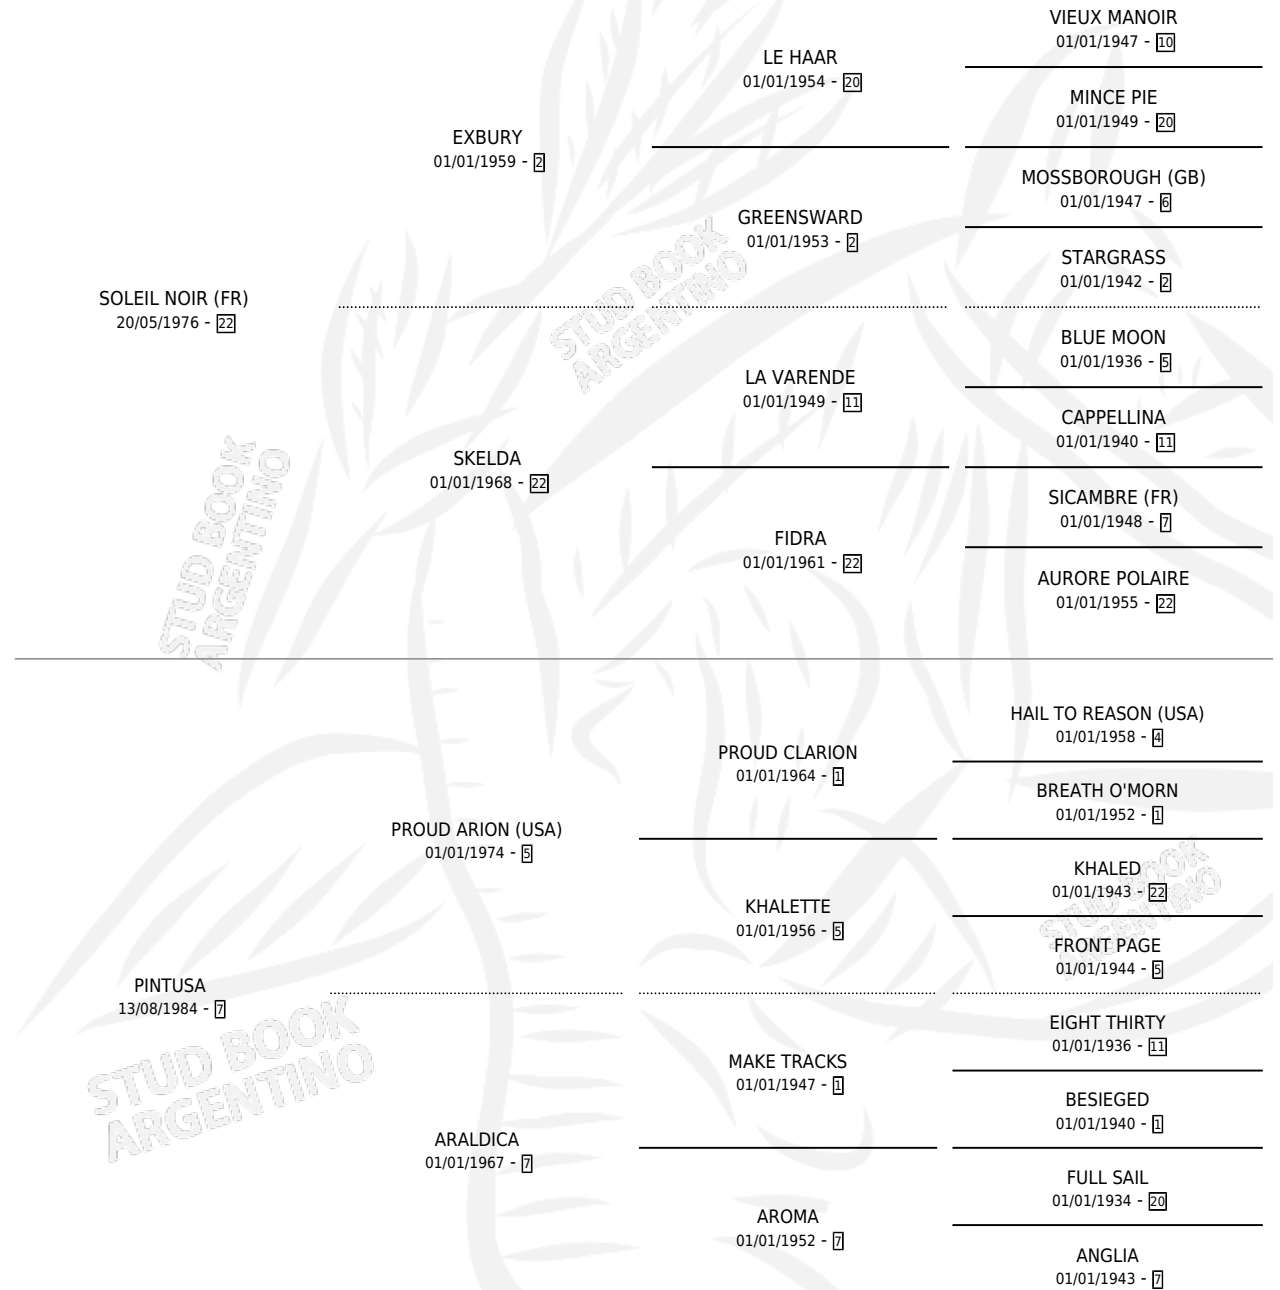

PINTUNOIRE

por SOLEIL NOIR (FR) y PINTUSA por PROUD ARION (USA)

Argentina · Macho · Tordillo · SP · 26/08/1990
Familia 7 · Volumen 34

ESTADO

TIPIFICACIÓN SANGUÍNEA	X
TIPIFICACIÓN POR ADN	X
PASAPORTE	X
IDENTIFICACIÓN POR MICROCHIP	X
REPRODUCTOR	X

Lugar de nacimiento:

Criador: Sin dato

PEDIGREE

PINTUNOIRE

Datos oficiales del Stud Book Argentino

Documento generado el 10/05/2026

studbook.org.ar