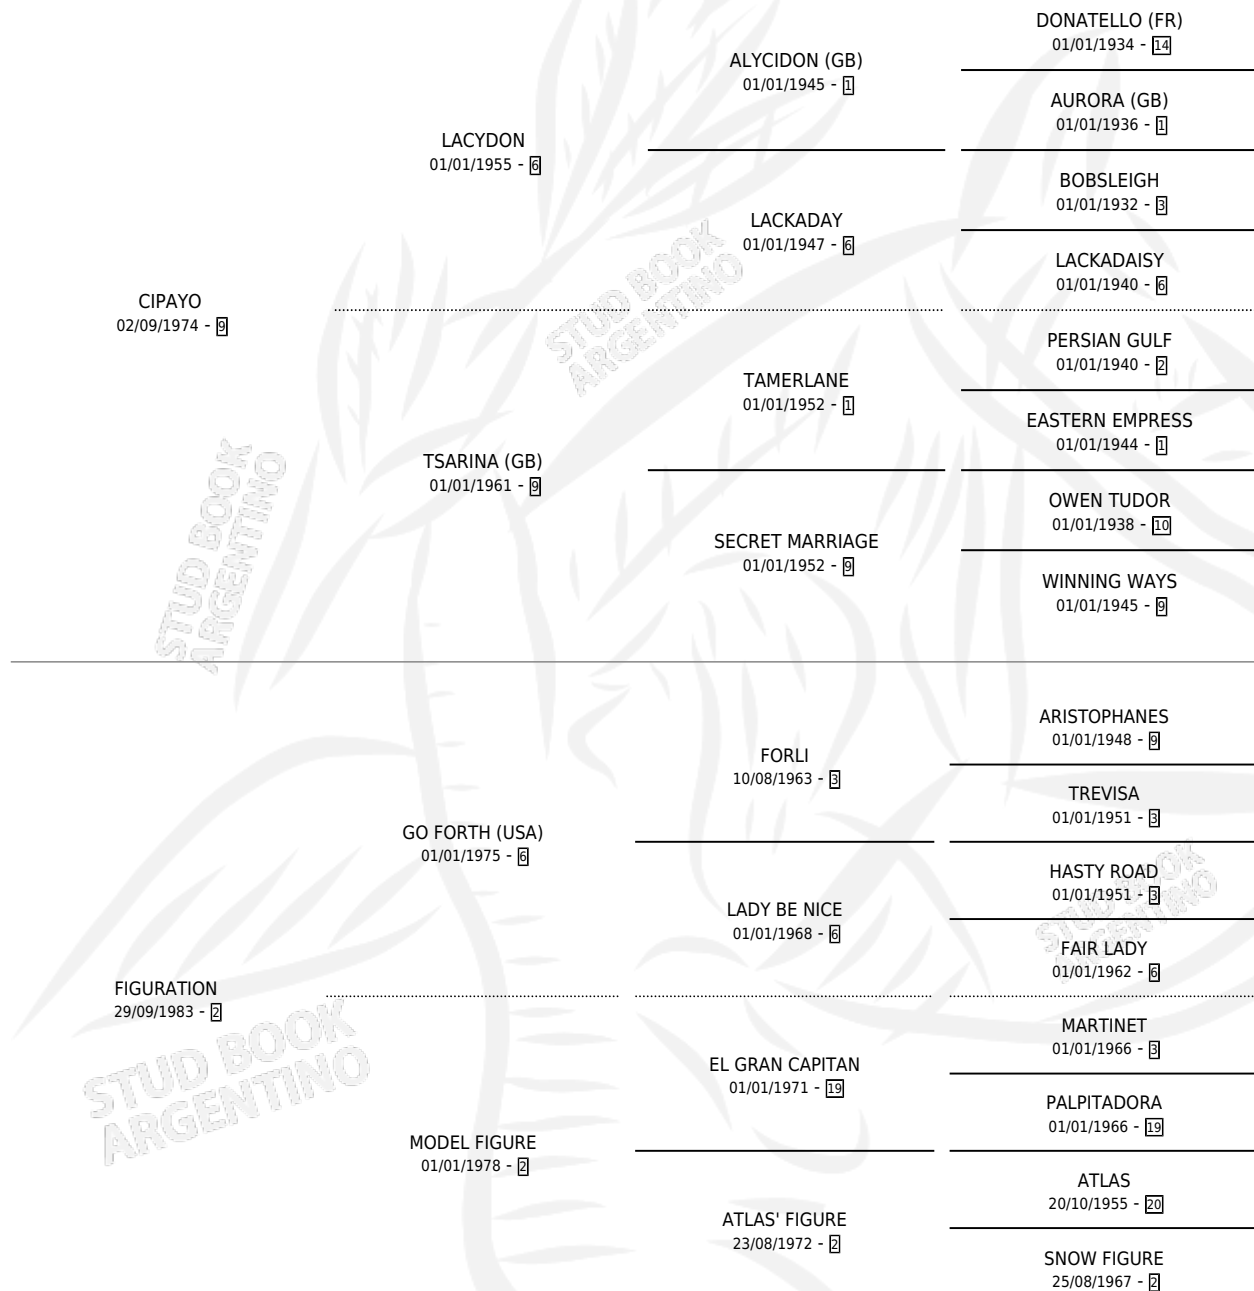

BETTER WORLD

por CIPAYO y FIGURATION por GO FORTH (USA)

Argentina · Macho · Zaino Negro · SP · 24/08/1990
Familia 2-n · Volumen 34

ESTADO

TIPIFICACIÓN SANGUÍNEA	X
TIPIFICACIÓN POR ADN	X
PASAPORTE	X
IDENTIFICACIÓN POR MICROCHIP	X
REPRODUCTOR	X

Lugar de nacimiento: La Irenita

Criador: Sin dato

PEDIGREE