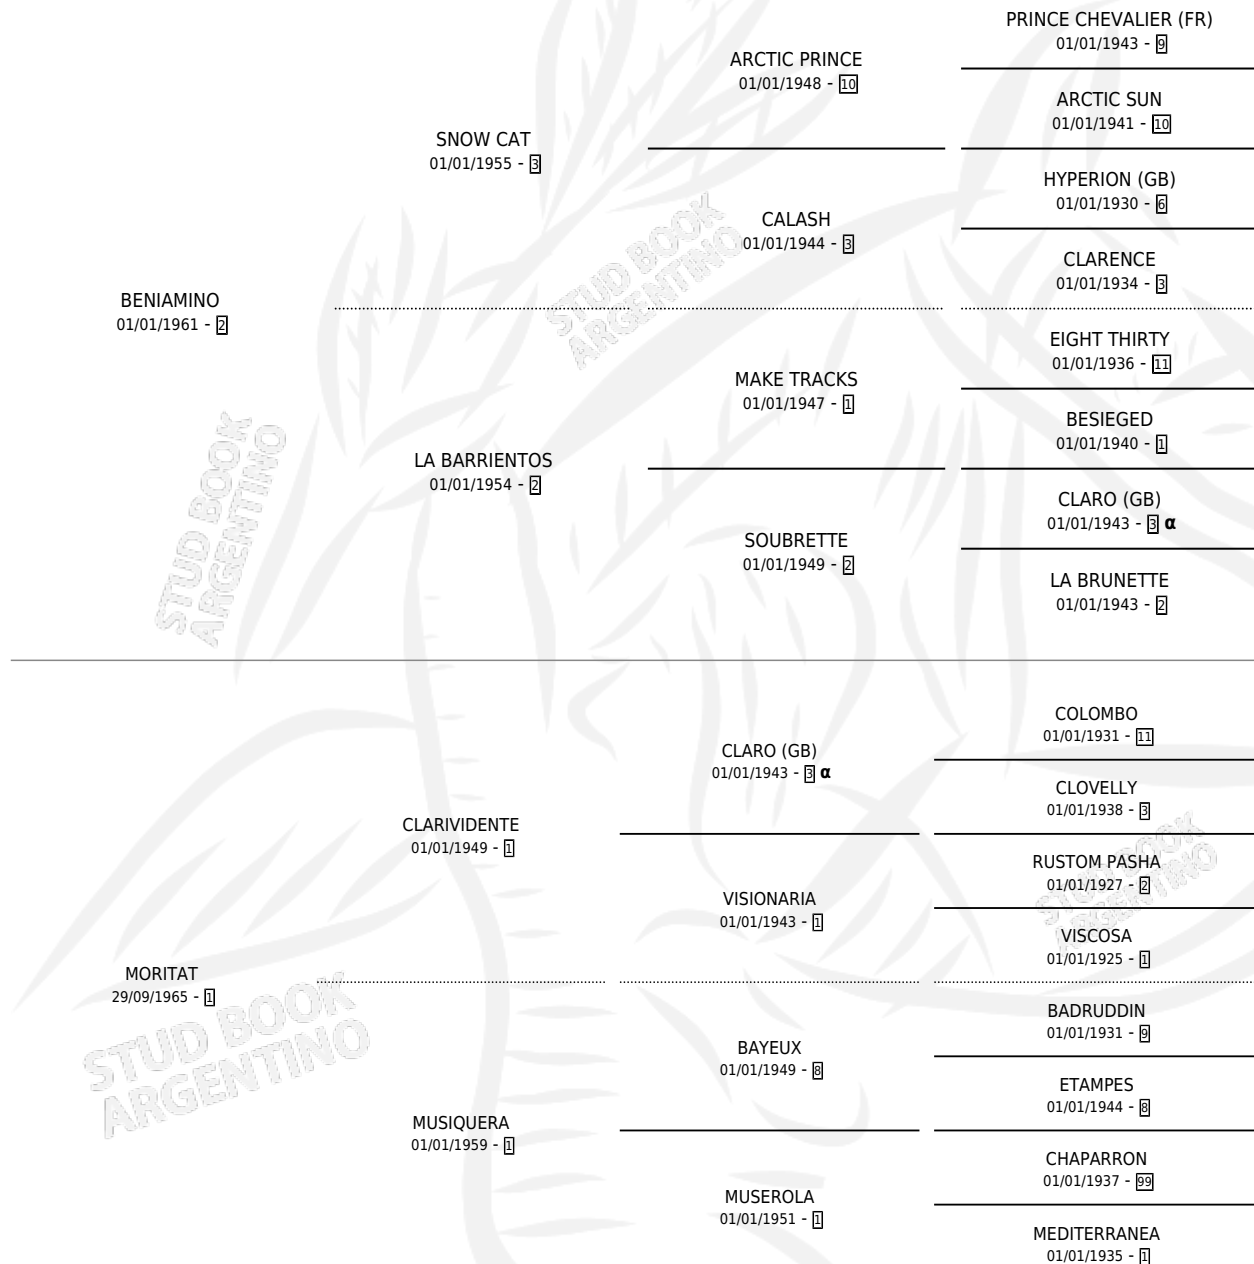

MELIANA

por **BENIAMINO** y **MORITAT** por **CLARIVIDENTE**

Argentina · Hembra · Zaino · SP · 01/01/1970
Familia 1 · Volumen 27

ESTADO

TIPIFICACIÓN SANGUÍNEA	X
TIPIFICACIÓN POR ADN	X
PASAPORTE	X
IDENTIFICACIÓN POR MICROCHIP	X
REPRODUCTOR	✓

Lugar de nacimiento: Campo particular

Criador: Sin dato

~

HIJOS

	MACHOS	HEMBRAS
4 NACIERON	3	1
2 CORRIERON	1	1
1 GANARON	0	1
0 GANADORES CL	0 GANADORES GR	0 GANADORES G1

PEDIGREE

INBREEDING : α