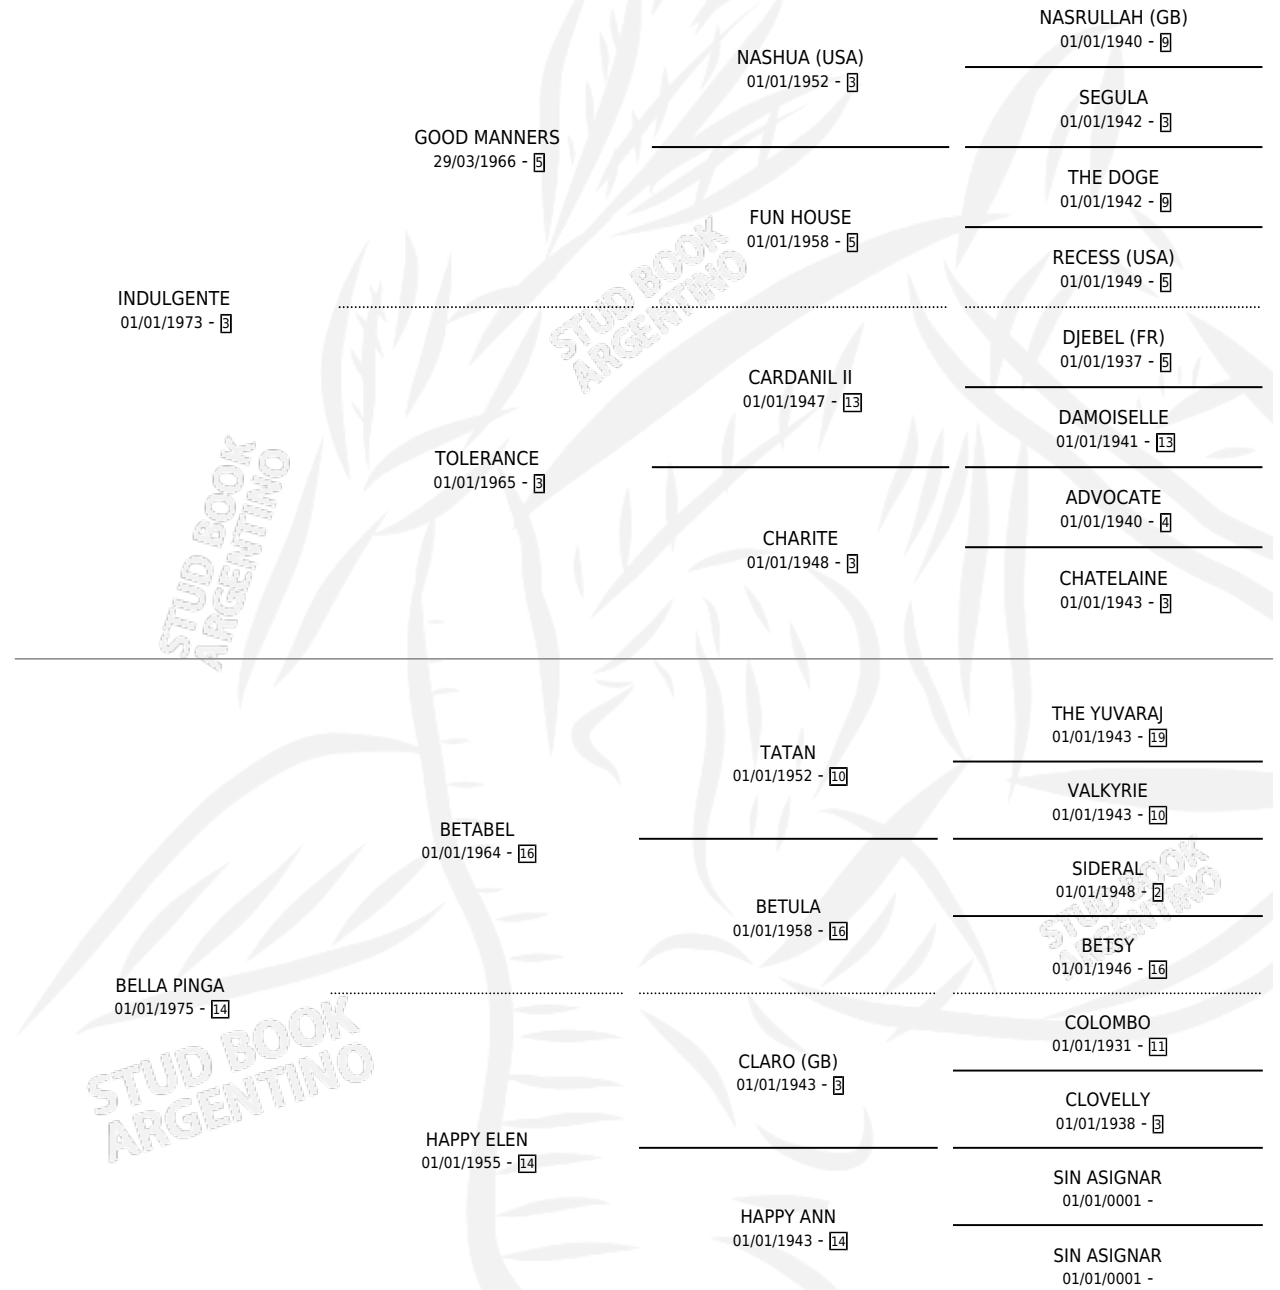

PINGA IDEAL

por **INDULGENTE** y **BELLA PINGA** por **BETABEL**

Argentina · Hembra · Alazan Tostado · SP · 31/08/1990
Familia 14-b · Volumen 34

ESTADO

TIPIFICACIÓN SANGUÍNEA	✓
TIPIFICACIÓN POR ADN	X
PASAPORTE	X
IDENTIFICACIÓN POR MICROCHIP	X
REPRODUCTOR	X

Lugar de nacimiento: Record (de Baja)

Criador: Sin dato

PEDIGREE