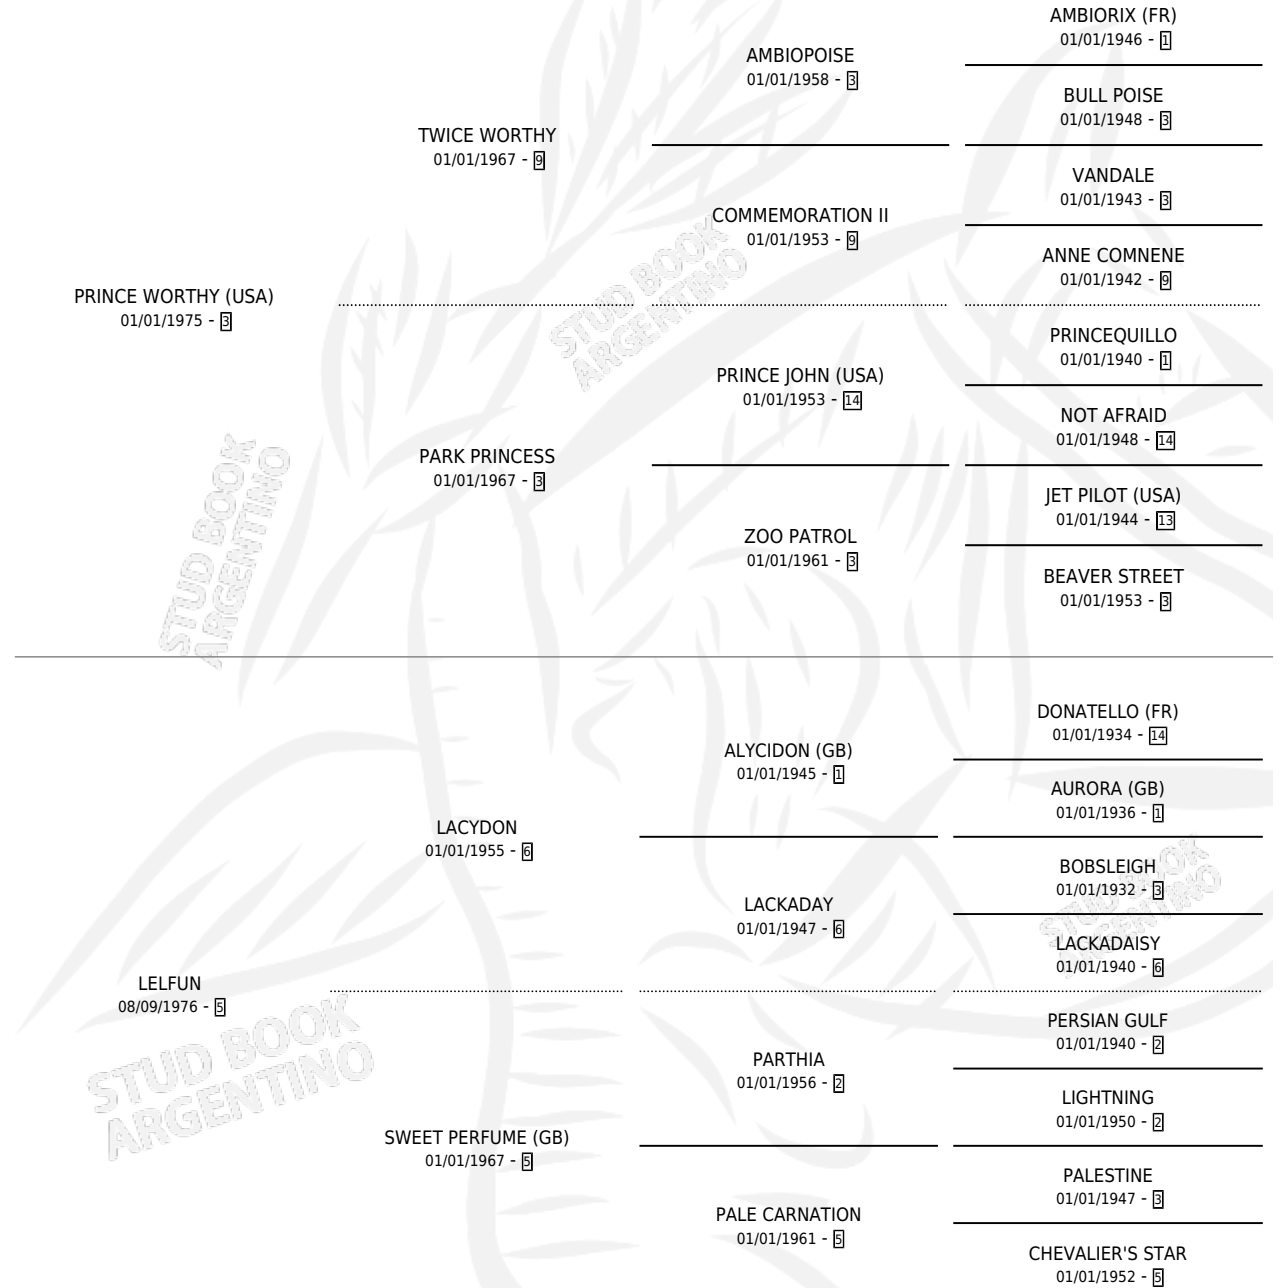

PRINCE RUNNER

por **PRINCE WORTHY (USA)** y **LELFUN** por **LACYDON**

Argentina · Macho · Zaino · SP · 11/09/1990
Familia 5-h · Volumen 34

ESTADO

TIPIFICACIÓN SANGUÍNEA	X
TIPIFICACIÓN POR ADN	X
PASAPORTE	X
IDENTIFICACIÓN POR MICROCHIP	X
REPRODUCTOR	X

Lugar de nacimiento: Los Cesares

Criador: Los Cesares

PEDIGREE

PRINCE RUNNER

Datos oficiales del Stud Book Argentino

Documento generado el 05/05/2026

studbook.org.ar