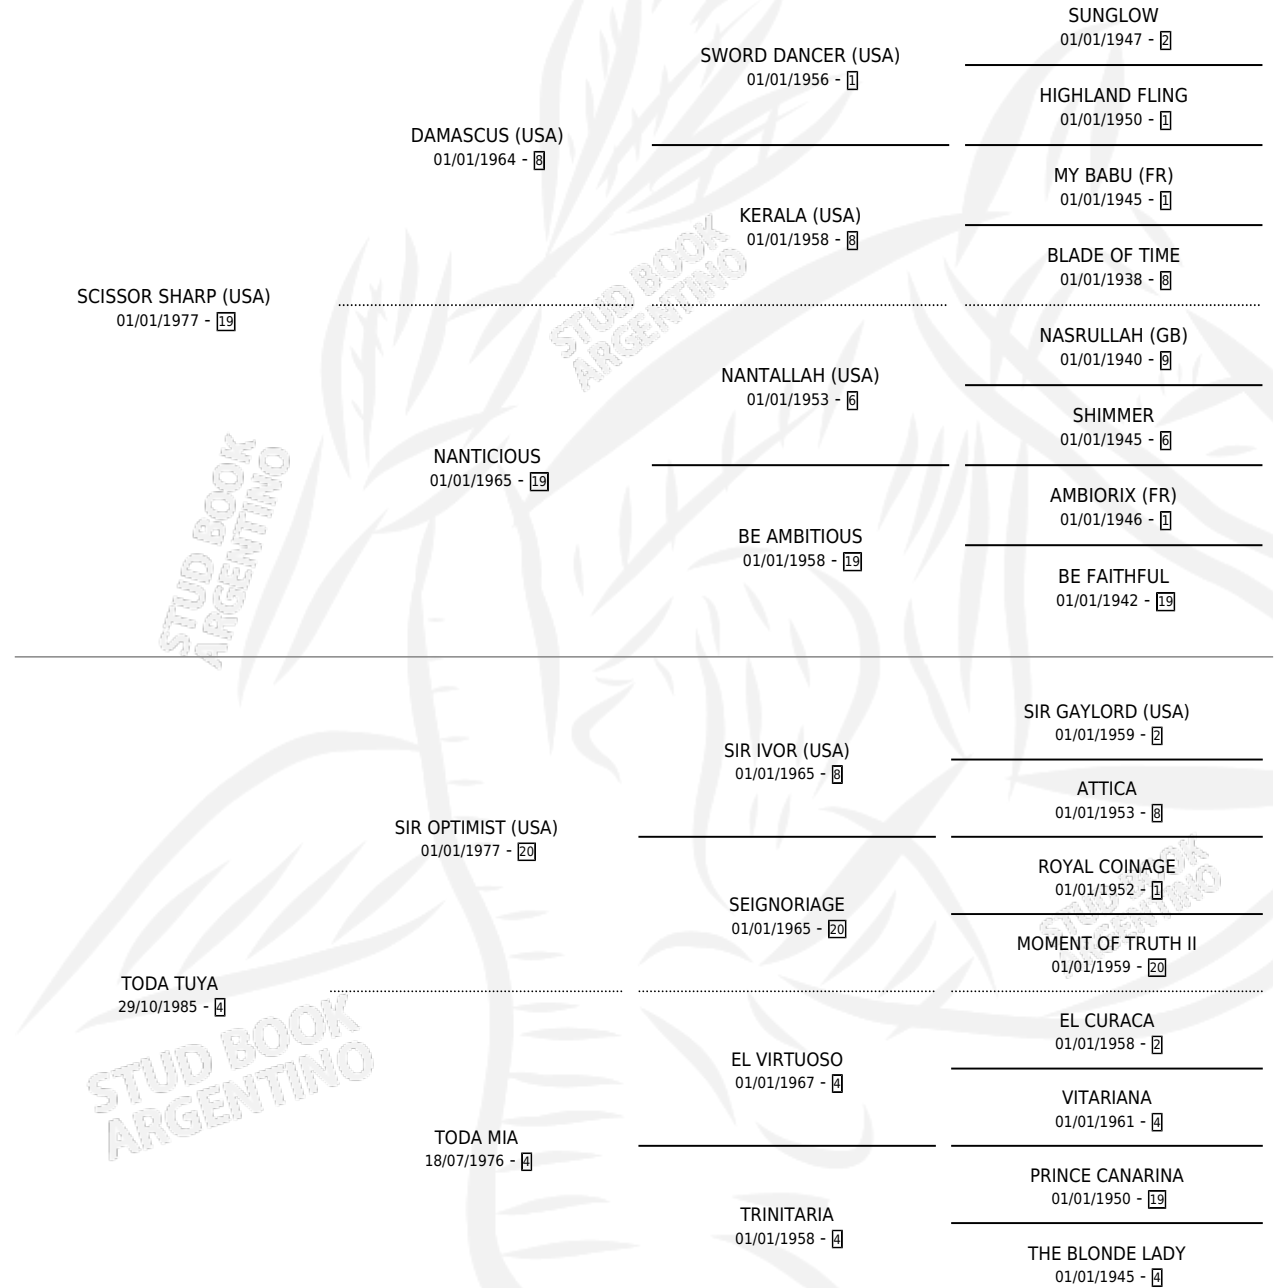

DAMASCUSDOS

por **SCISSOR SHARP (USA)** y **TODA TUYA** por **SIR OPTIMIST (USA)**

Argentina · Macho · Zaino · SP · 29/09/1990
Familia 4-k · Volumen 34

ESTADO

TIPIFICACIÓN SANGUÍNEA	X
TIPIFICACIÓN POR ADN	X
PASAPORTE	X
IDENTIFICACIÓN POR MICROCHIP	X
REPRODUCTOR	X

Lugar de nacimiento:

Criador: Louzao Angel Enrique y Louzao Luis Alejandro

PEDIGREE

CAMPAÑA

Solo carreras oficiales de Argentina

POR EDAD

EDAD	CC	1°	2°	3°	4°	5°	NP	CLC	CLG	CLCG1	CLGG1	IMPORTE	GANANCIA / CC
2 AÑOS	1	0	0	0	0	0	1	0	0	0	0	\$0	\$0
5 AÑOS	3	0	0	1	0	0	2	0	0	0	0	\$0	\$0
TOTALES	4	0	0	1	0	0	3	0	0	0	0	\$0	\$0
%		0.0%	0.0%	25.0%	0.0%	0.0%	75.0%	0.0%	0.0%	0.0%	0.0%		