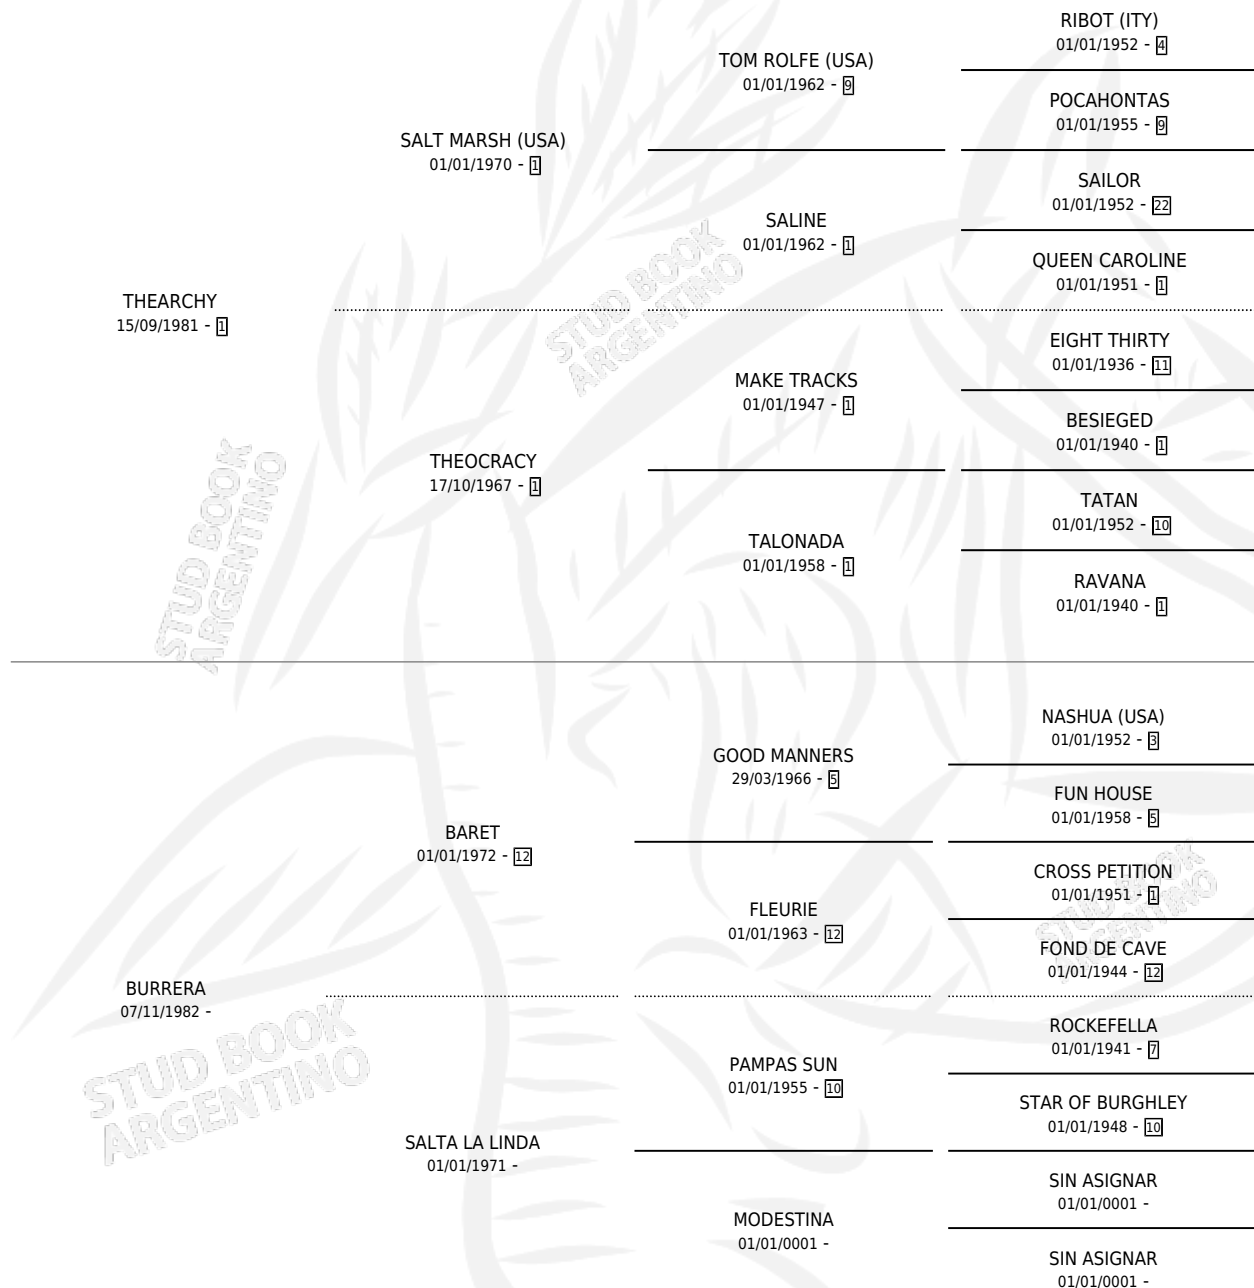

EL BUSCADO

por **THEARCHY** y **BURRERA** por **BARET**

Argentina · Macho · Zaino · SP · 18/09/1990
Familia · Volumen 34

ESTADO

TIPIFICACIÓN SANGUÍNEA	X
TIPIFICACIÓN POR ADN	X
PASAPORTE	X
IDENTIFICACIÓN POR MICROCHIP	X
REPRODUCTOR	X

Lugar de nacimiento: Jorge Chico

Criador: Sin dato

PEDIGREE

CAMPAÑA

Solo carreras oficiales de Argentina

POR EDAD

EDAD	CC	1°	2°	3°	4°	5°	NP	CLC	CLG	CLCG1	CLGG1	IMPORTE	GANANCIA / CC
3 AÑOS	8	0	3	1	1	2	1	1	0	0	0	\$555	\$69
TOTALES	8	0	3	1	1	2	1	1	0	0	0	\$555	\$69
%		0.0%	37.5%	12.5%	12.5%	25.0%	12.5%	12.5%	0.0%	0.0%	0.0%		