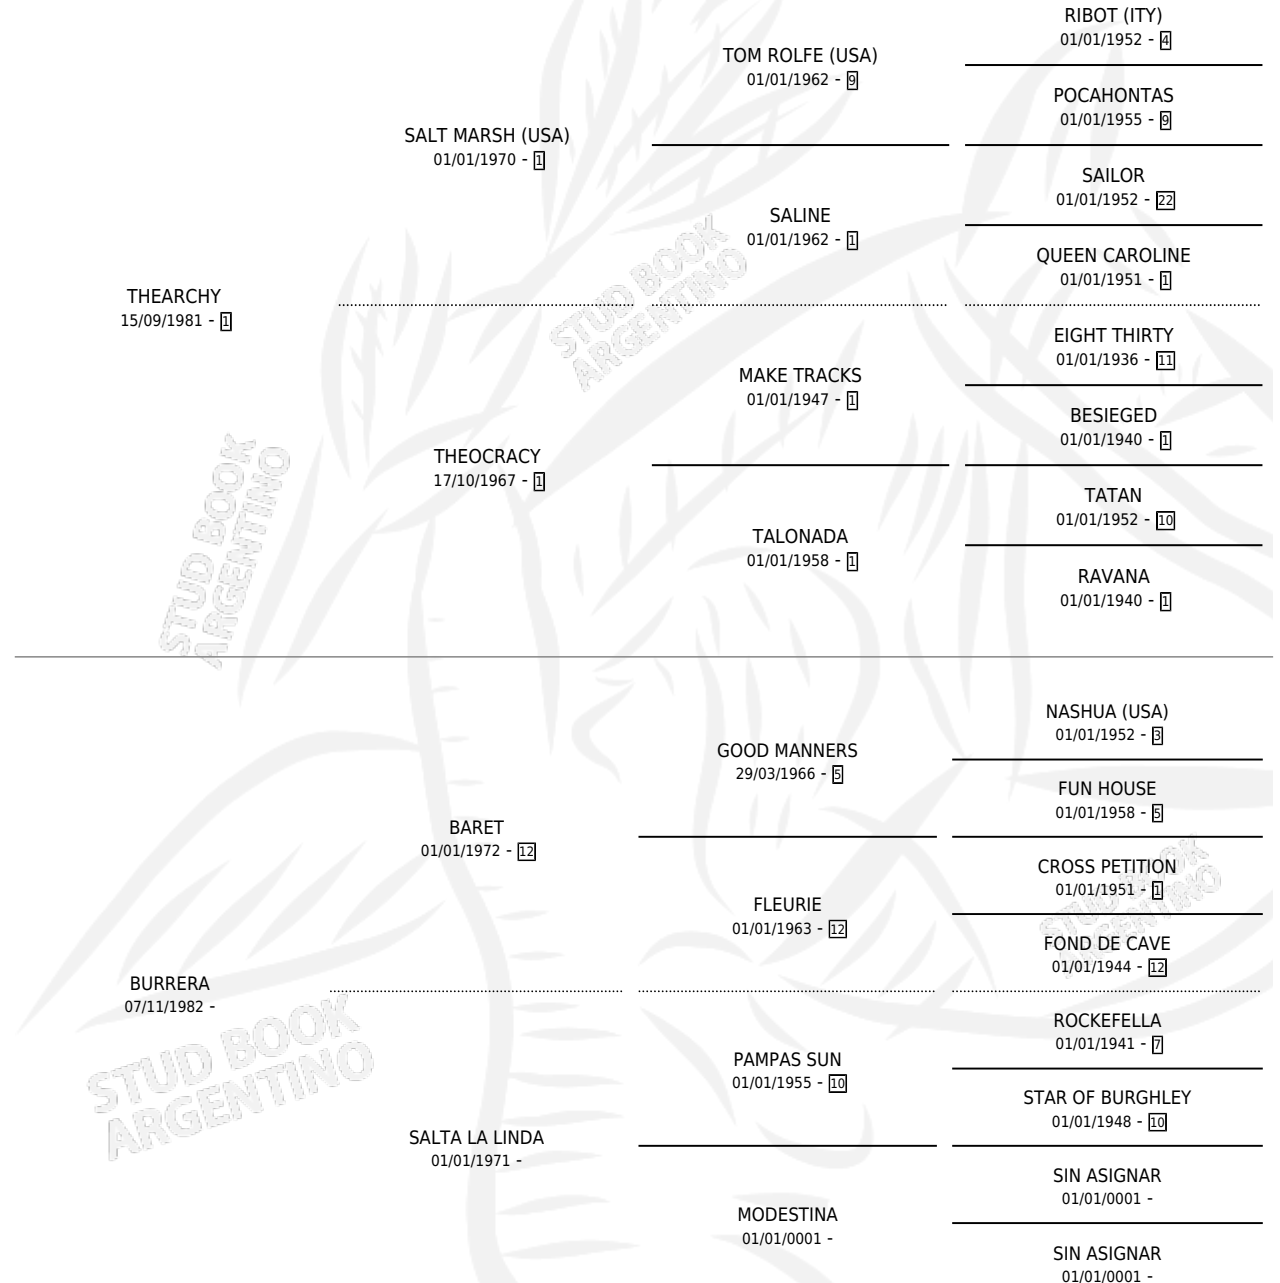

EL BUSCADO

por **THEARCHY** y **BURRERA** por **BARET**

Argentina · Macho · Zaino · SP · 18/09/1990
Familia · Volumen 34

ESTADO

TIPIFICACIÓN SANGUÍNEA	X
TIPIFICACIÓN POR ADN	X
PASAPORTE	X
IDENTIFICACIÓN POR MICROCHIP	X
REPRODUCTOR	X

Lugar de nacimiento: Jorge Chico

Criador: Sin dato

PEDIGREE

CAMPAÑA

Solo carreras oficiales de Argentina

POR EDAD

EDAD	CC	1°	2°	3°	4°	5°	NP	CLC	CLG	CLCG1	CLGG1	IMPORTE	GANANCIA / CC
3 AÑOS	8	0	3	1	1	2	1	1	0	0	0	\$555	\$69
TOTALES	8	0	3	1	1	2	1	1	0	0	0	\$555	\$69
%		0.0%	37.5%	12.5%	12.5%	25.0%	12.5%	12.5%	0.0%	0.0%	0.0%		