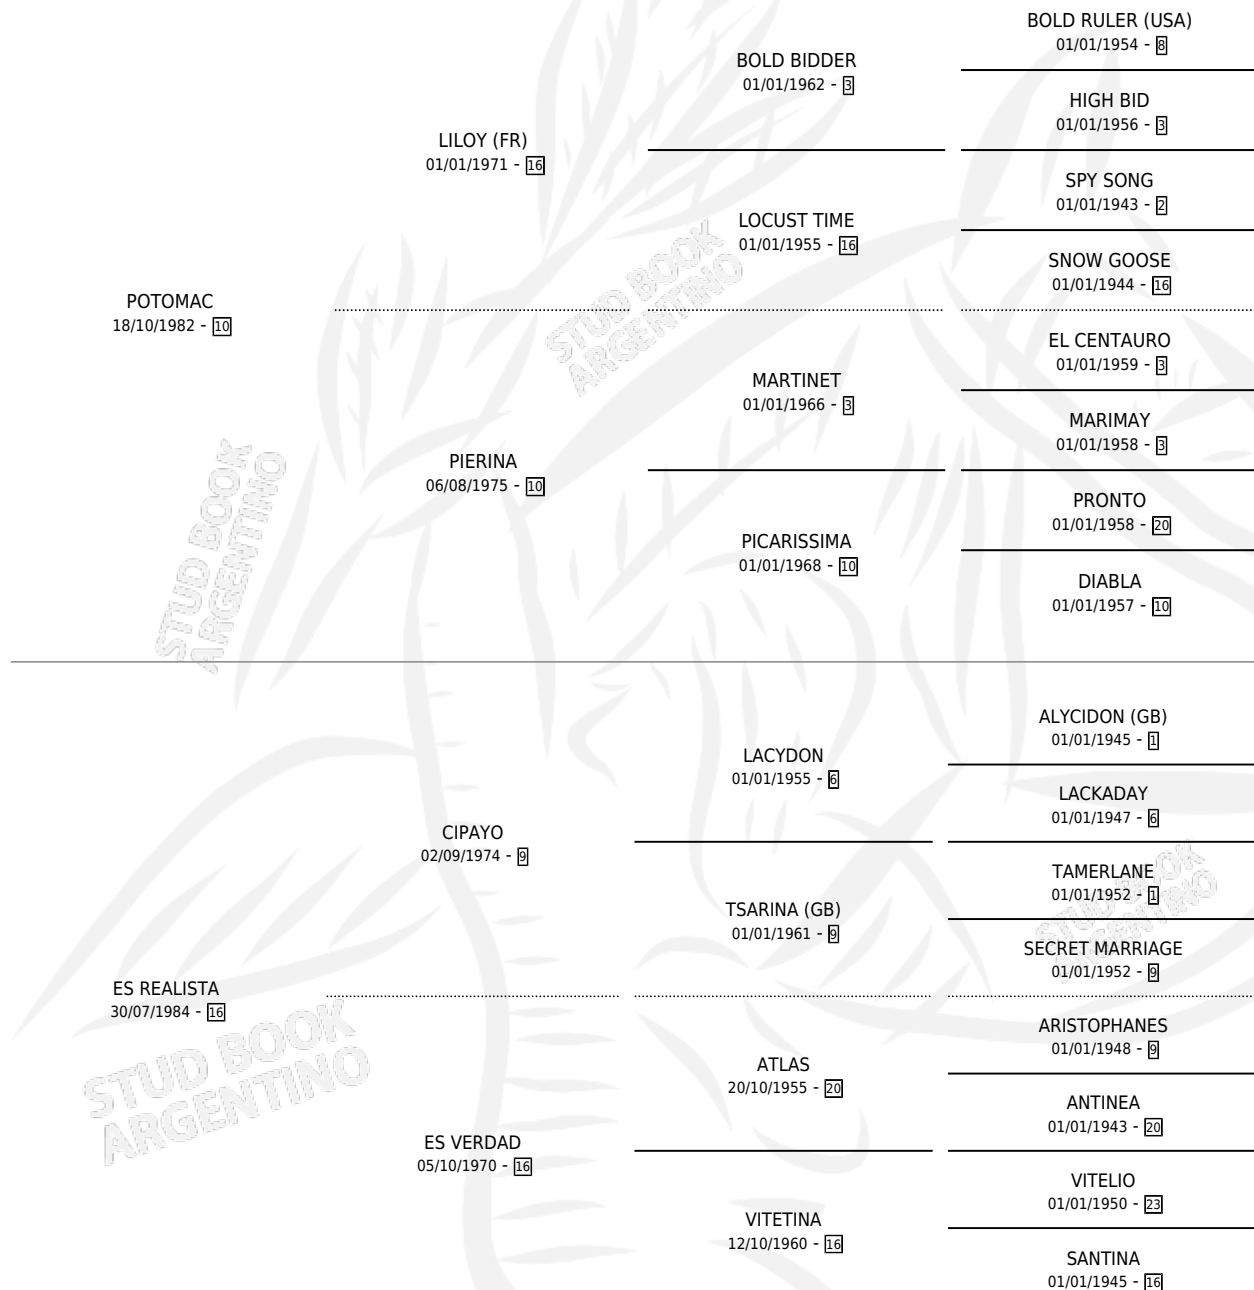

VERIFICATION

por POTOMAC y ES REALISTA por CIPAYO

Argentina · Hembra · Zaino · SP · 31/08/1990
Familia 16-e · Volumen 34

ESTADO

TIPIFICACIÓN SANGUÍNEA	X
TIPIFICACIÓN POR ADN	X
PASAPORTE	X
IDENTIFICACIÓN POR MICROCHIP	X
REPRODUCTOR	X

Lugar de nacimiento: La Irenita

Criador: Sin dato

PEDIGREE

VERIFICATION

Datos oficiales del Stud Book Argentino

Documento generado el 06/05/2026

studbook.org.ar