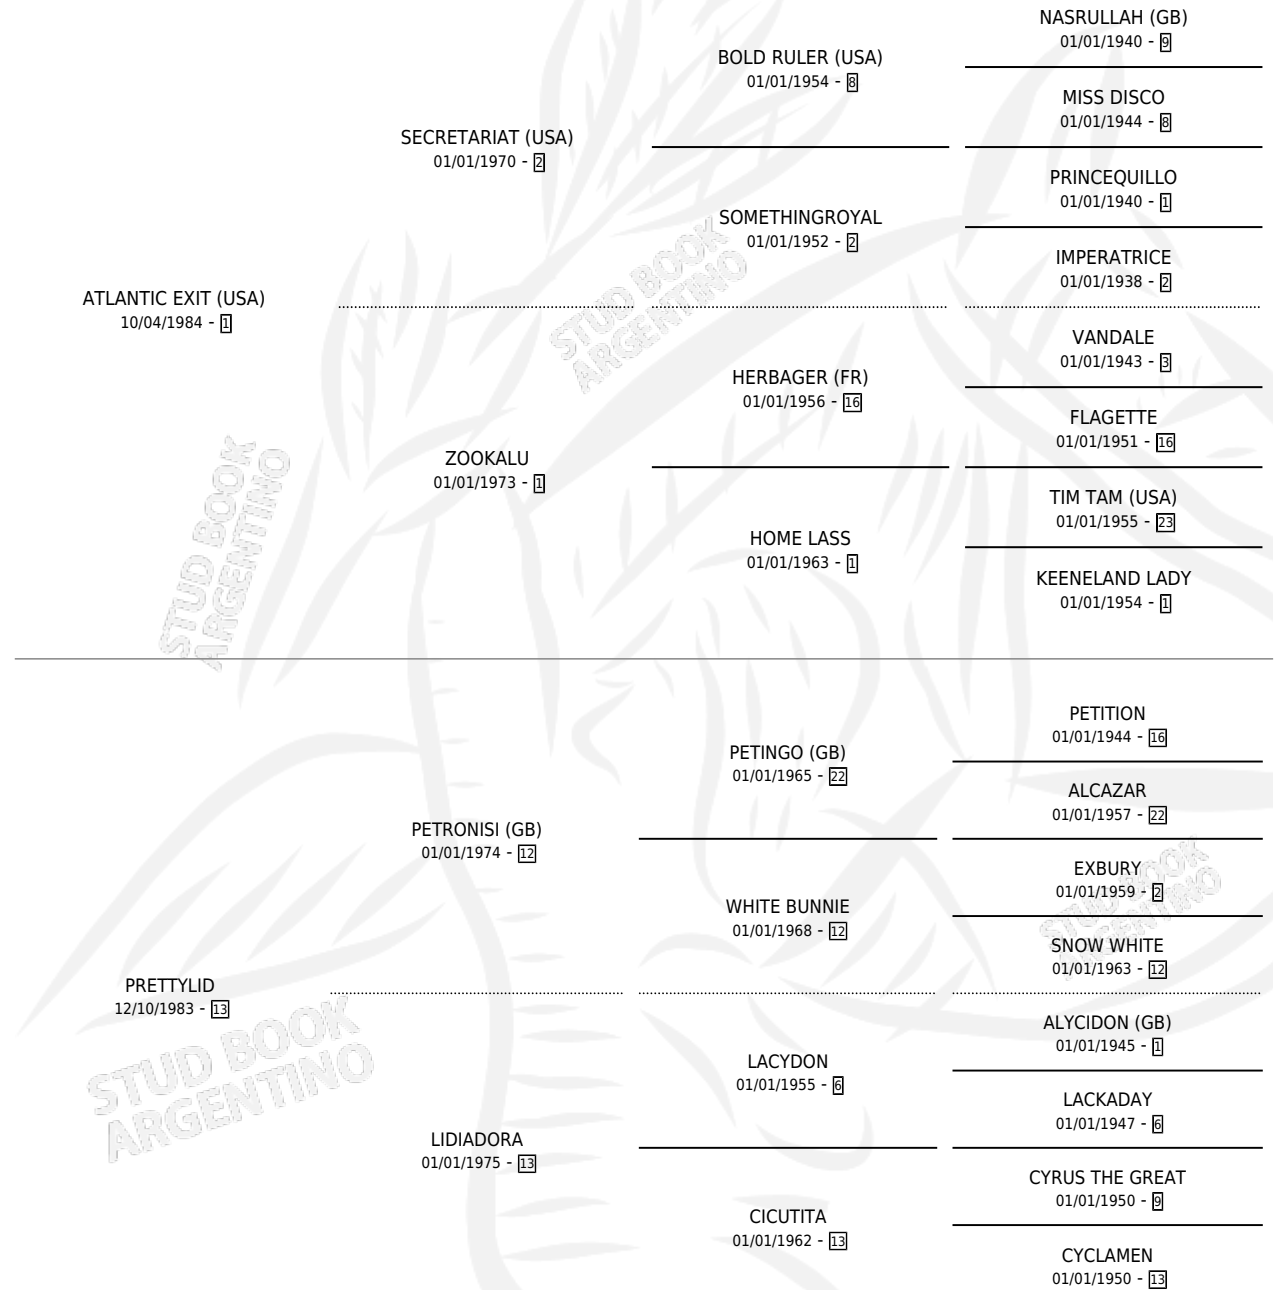

ANILLACO

por ATLANTIC EXIT (USA) y PRETTYLID por PETRONISI (GB)

Argentina · Macho · Zaino · SP · 10/09/1990
Familia 13 · Volumen 34

ESTADO

TIPIFICACIÓN SANGUÍNEA	X
TIPIFICACIÓN POR ADN	X
PASAPORTE	X
IDENTIFICACIÓN POR MICROCHIP	X
REPRODUCTOR	X

Lugar de nacimiento: Providencia
Criador: Sin dato

PEDIGREE