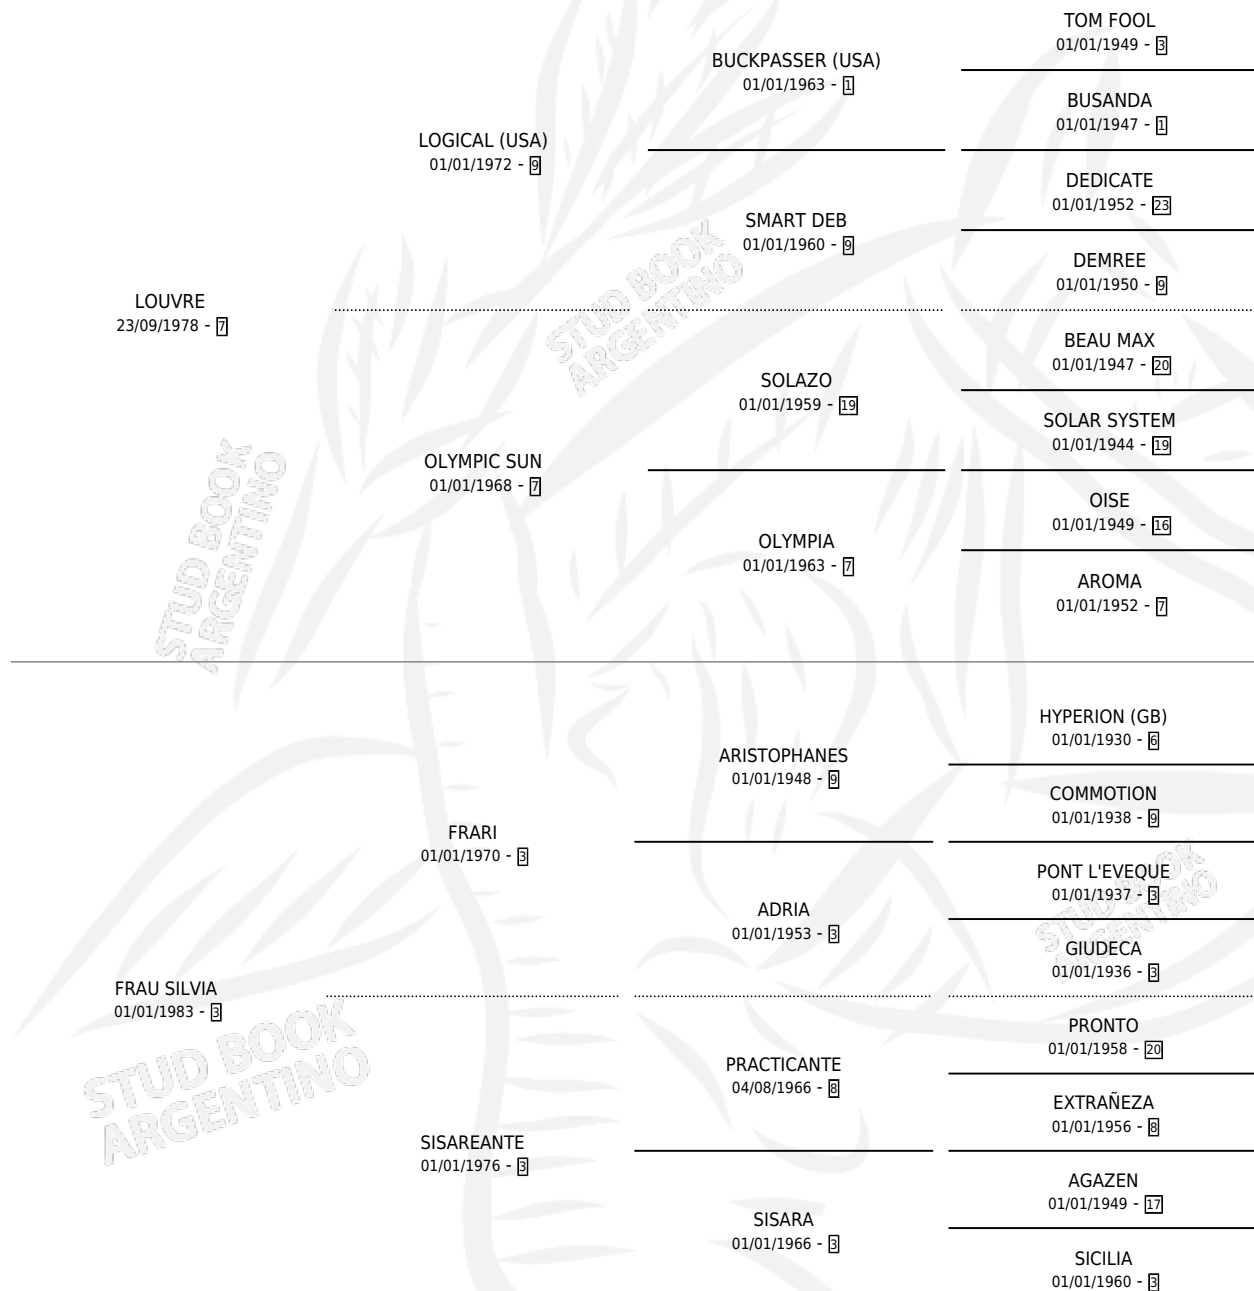

EDMA

por LOUVRE y FRAU SILVIA por FRARI

Argentina · Hembra · Zaino · SP · 11/09/1990
Familia 3-n · Volumen 34

ESTADO

TIPIFICACIÓN SANGUÍNEA	X
TIPIFICACIÓN POR ADN	X
PASAPORTE	X
IDENTIFICACIÓN POR MICROCHIP	X
REPRODUCTOR	✓

Lugar de nacimiento: El Pelado

Criador: Sin dato

PEDIGREE

S

mientos 0 / Efectividad 0.00%

PADRILLO	PRODUCTO	CRIADOR	1ER SERVICIO	ÚLTIMO SERVICIO
ROYAL MARTIAL	∅		29/08/1994	29/08/1994

EDMA

Datos oficiales del Stud Book Argentino