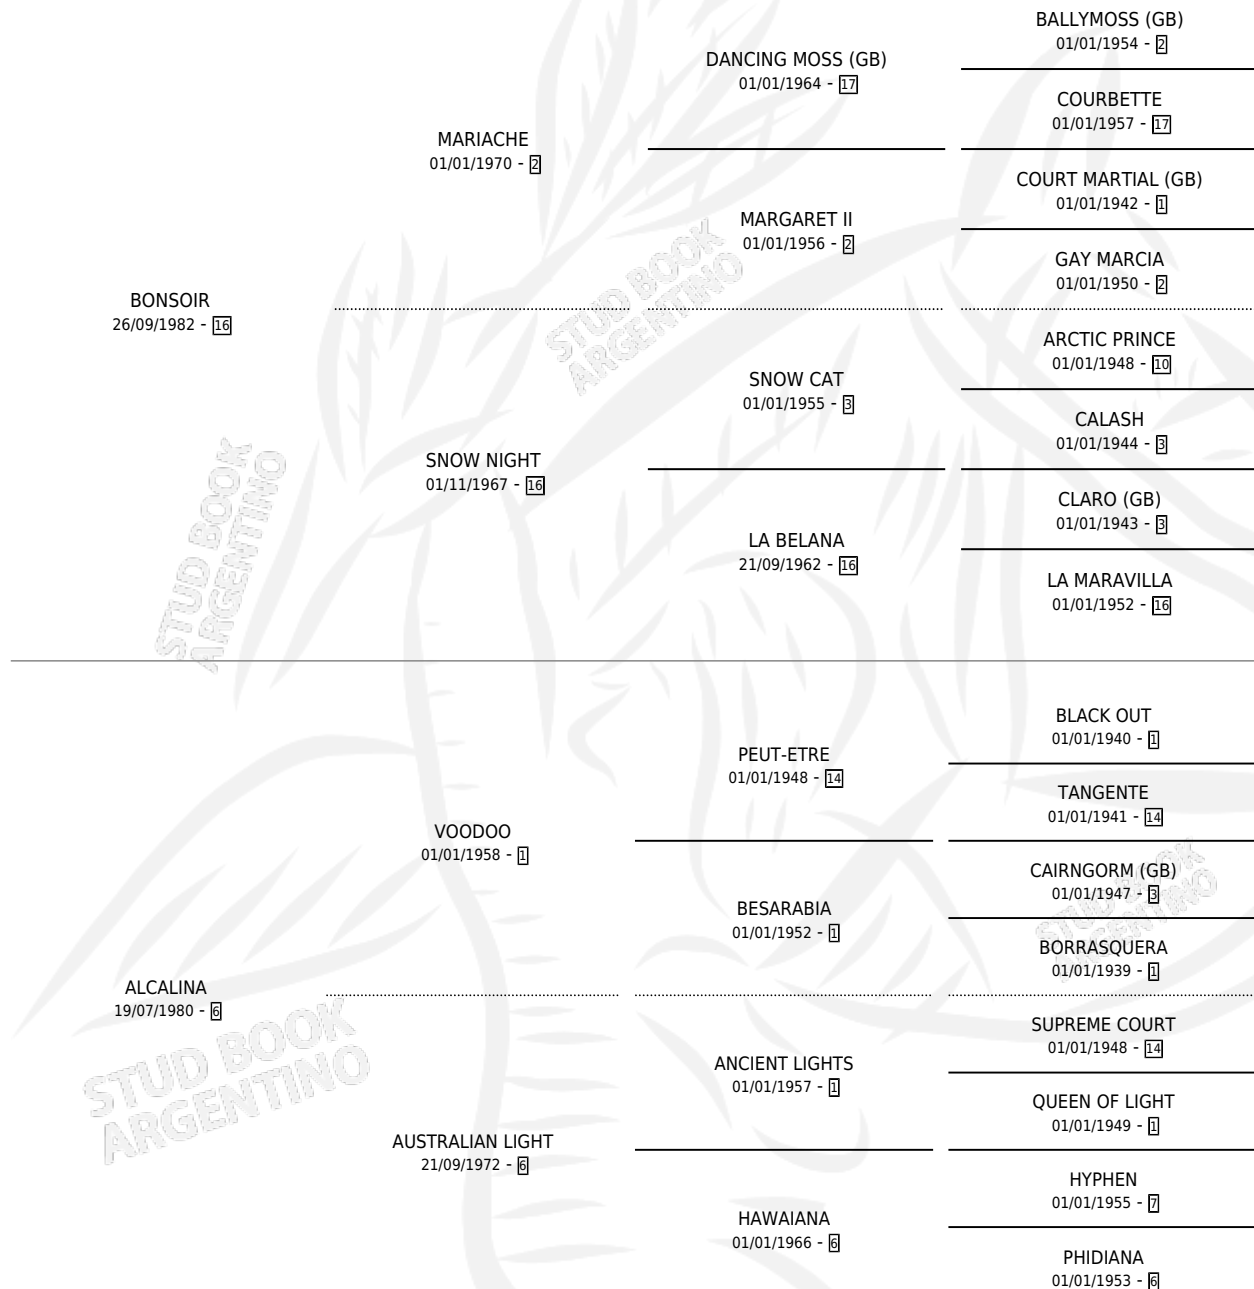

BONNE POULICHE

por BONSOIR y ALCALINA por VOODOO

Argentina · Hembra · Alazan · SP · 12/09/1990
Familia 6-e · Volumen 34

ESTADO

TIPIFICACIÓN SANGUÍNEA	✓
TIPIFICACIÓN POR ADN	X
PASAPORTE	X
IDENTIFICACIÓN POR MICROCHIP	X
REPRODUCTOR	✓

Lugar de nacimiento: El Pelado

Criador: Sin dato

~

HIJOS

	MACHOS	HEMBRAS
2 NACIERON	1	1
1 CORRIERON	1	0

SIN ACTUACIONES

PEDIGREE

CAMPAÑA

Solo carreras oficiales de Argentina

POR EDAD

EDAD	CC	1°	2°	3°	4°	5°	NP	CLC	CLG	CLCG1	CLGG1	IMPORTE	GANANCIA / CC
3 AÑOS	10	1	3	0	1	1	4	0	0	0	0	\$14,595	\$1,460
4 AÑOS	1	0	0	0	0	0	1	0	0	0	0	\$0	\$0
TOTALES	11	1	3	0	1	1	5	0	0	0	0	\$14,595	\$1,327
%		9.1%	27.3%	0.0%	9.1%	9.1%	45.5%	0.0%	0.0%	0.0%	0.0%		