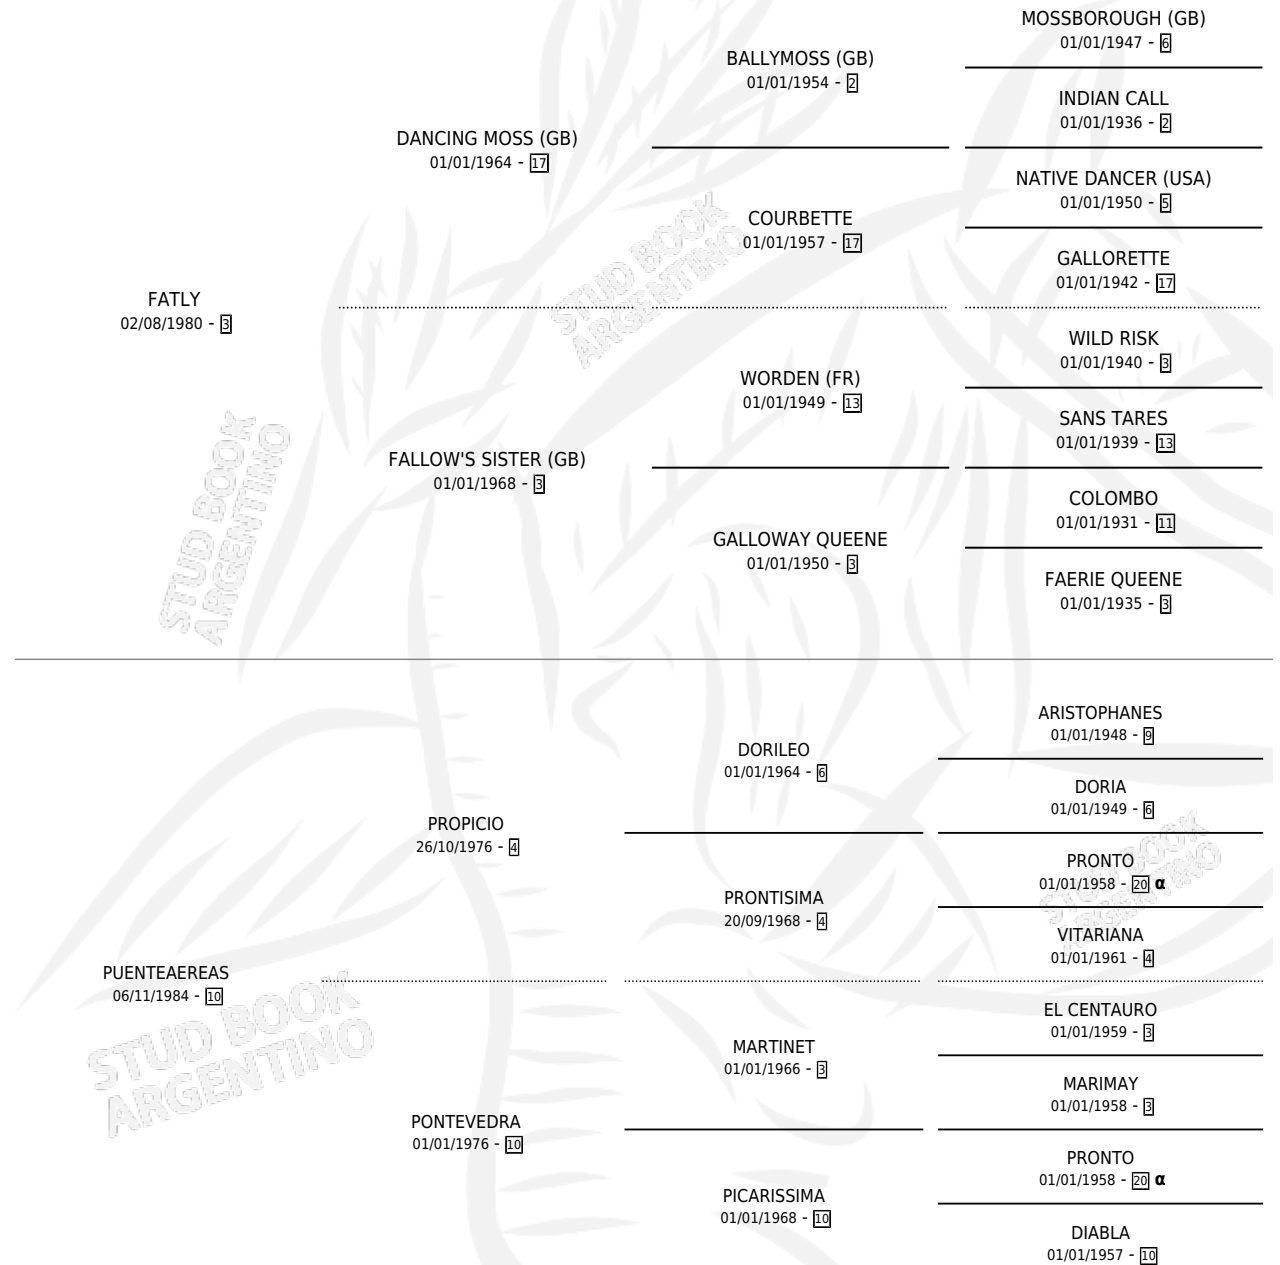

FAIR MOLLY

por **FATLY** y **PUENTEAREAS** por **PROPICIO**

Argentina · Hembra · Alazan · SP · 12/09/1990
Familia 10-a · Volumen 34

ESTADO

TIPIFICACIÓN SANGUÍNEA	X
TIPIFICACIÓN POR ADN	X
PASAPORTE	X
IDENTIFICACIÓN POR MICROCHIP	X
REPRODUCTOR	✓

Lugar de nacimiento: El Pelado

Criador: Sin dato

PEDIGREE

INBREEDING : α

CAMPAÑA

Solo carreras oficiales de Argentina

POR EDAD

EDAD	CC	1°	2°	3°	4°	5°	NP	CLC	CLG	CLCG1	CLGG1	IMPORTE	GANANCIA / CC
3 AÑOS	7	1	1	2	0	0	3	0	0	0	0	\$10,394	\$1,485
TOTALES	7	1	1	2	0	0	3	0	0	0	0	\$10,394	\$1,485
%		14.3%	14.3%	28.6%	0.0%	0.0%	42.9%	0.0%	0.0%	0.0%	0.0%		

Ganadora en Palermo - \$10,394, a los 3 años.

POR DISTANCIA

HIPODROMO	CC	1°	2°	3°	4°	5°	NP	CLC	CLG	CLCG1	CLGG1	IMPORTE
PALERMO	5	1	1	2	0	0	1	0	0	0	0	\$10,394
1400 MTS	2	1	0	0	0	0	1	0	0	0	0	\$6,500
1600 MTS	1	0	1	0	0	0	0	0	0	0	0	\$1,944
1200 MTS	2	0	0	2	0	0	0	0	0	0	0	\$1,950
SAN ISIDRO	2	0	0	0	0	0	2	0	0	0	0	\$0
1400 MTS	2	0	0	0	0	0	2	0	0	0	0	\$0

SERVICIOS

Servicios **4** / Nacimientos **0** / Efectividad **0.00%**

PADRILLO	PRODUCTO	CRIADOR	1ER SERVICIO	ÚLTIMO SERVICIO
BROTHER SON	∅		03/10/1998	03/10/1998
GENERAL STORM (USA)	∅		23/11/1996	23/11/1996
TAMERLAN	∅		12/11/1995	12/11/1995
GOOD CHAMPAGNE	∅		18/10/1994	23/10/1994