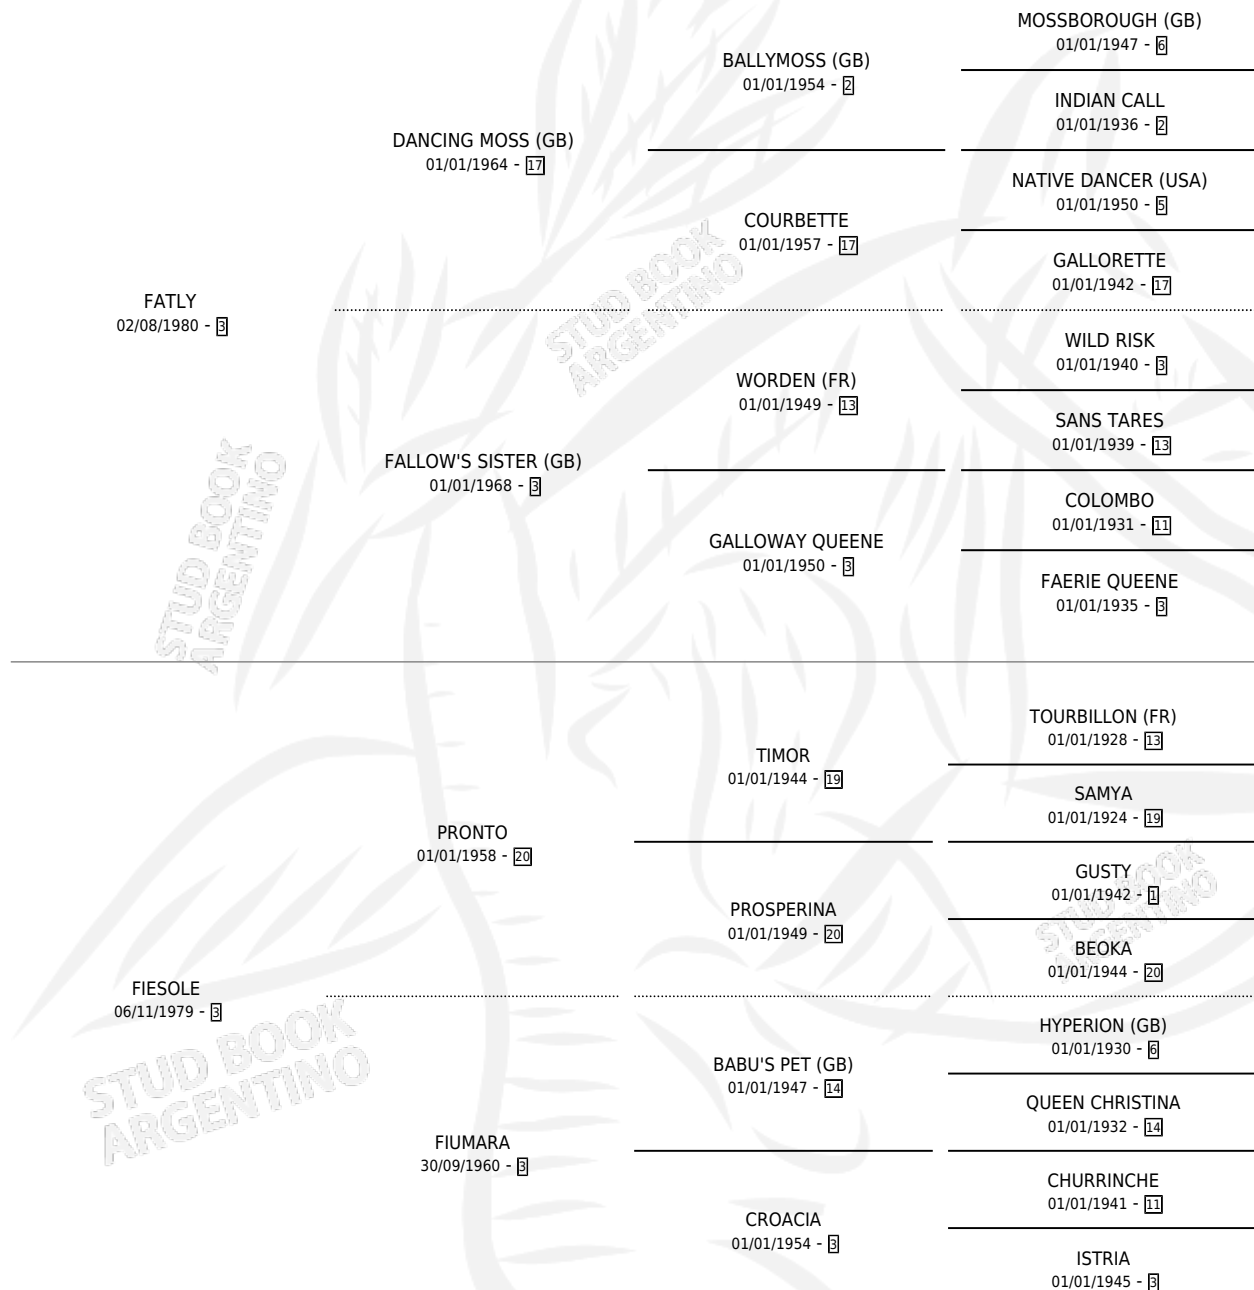

FAIR MAN

por **FATLY** y **FIESOLE** por **PRONTO**

Argentina · Macho · Alazan Tostado · SP · 19/09/1990
Familia 3-b · Volumen 34

ESTADO

TIPIFICACIÓN SANGUÍNEA	X
TIPIFICACIÓN POR ADN	X
PASAPORTE	X
IDENTIFICACIÓN POR MICROCHIP	X
REPRODUCTOR	X

Lugar de nacimiento: El Pelado

Criador: Sin dato

PEDIGREE

~

CAMPAÑA

Solo carreras oficiales de Argentina

POR EDAD

EDAD	CC	1°	2°	3°	4°	5°	NP	CLC	CLG	CLCG1	CLGG1	IMPORTE	GANANCIA / CC
2 AÑOS	4	2	0	0	0	0	2	2	1	2	1	\$41,100	\$10,275
3 AÑOS	3	0	1	0	1	0	1	3	0	1	0	\$16,500	\$5,500
4 AÑOS	8	1	1	1	0	1	4	6	0	3	0	\$26,300	\$3,288
5 AÑOS	8	3	1	0	0	0	4	4	0	1	0	\$22,380	\$2,798
6 AÑOS	1	0	0	0	0	0	1	1	0	0	0	\$0	\$0
TOTALES	24	6	3	1	1	1	12	16	1	7	1	\$106,280	\$4,428
%		25.0%	12.5%	4.2%	4.2%	4.2%	50.0%	66.7%	6.3%	43.8%	14.3%		