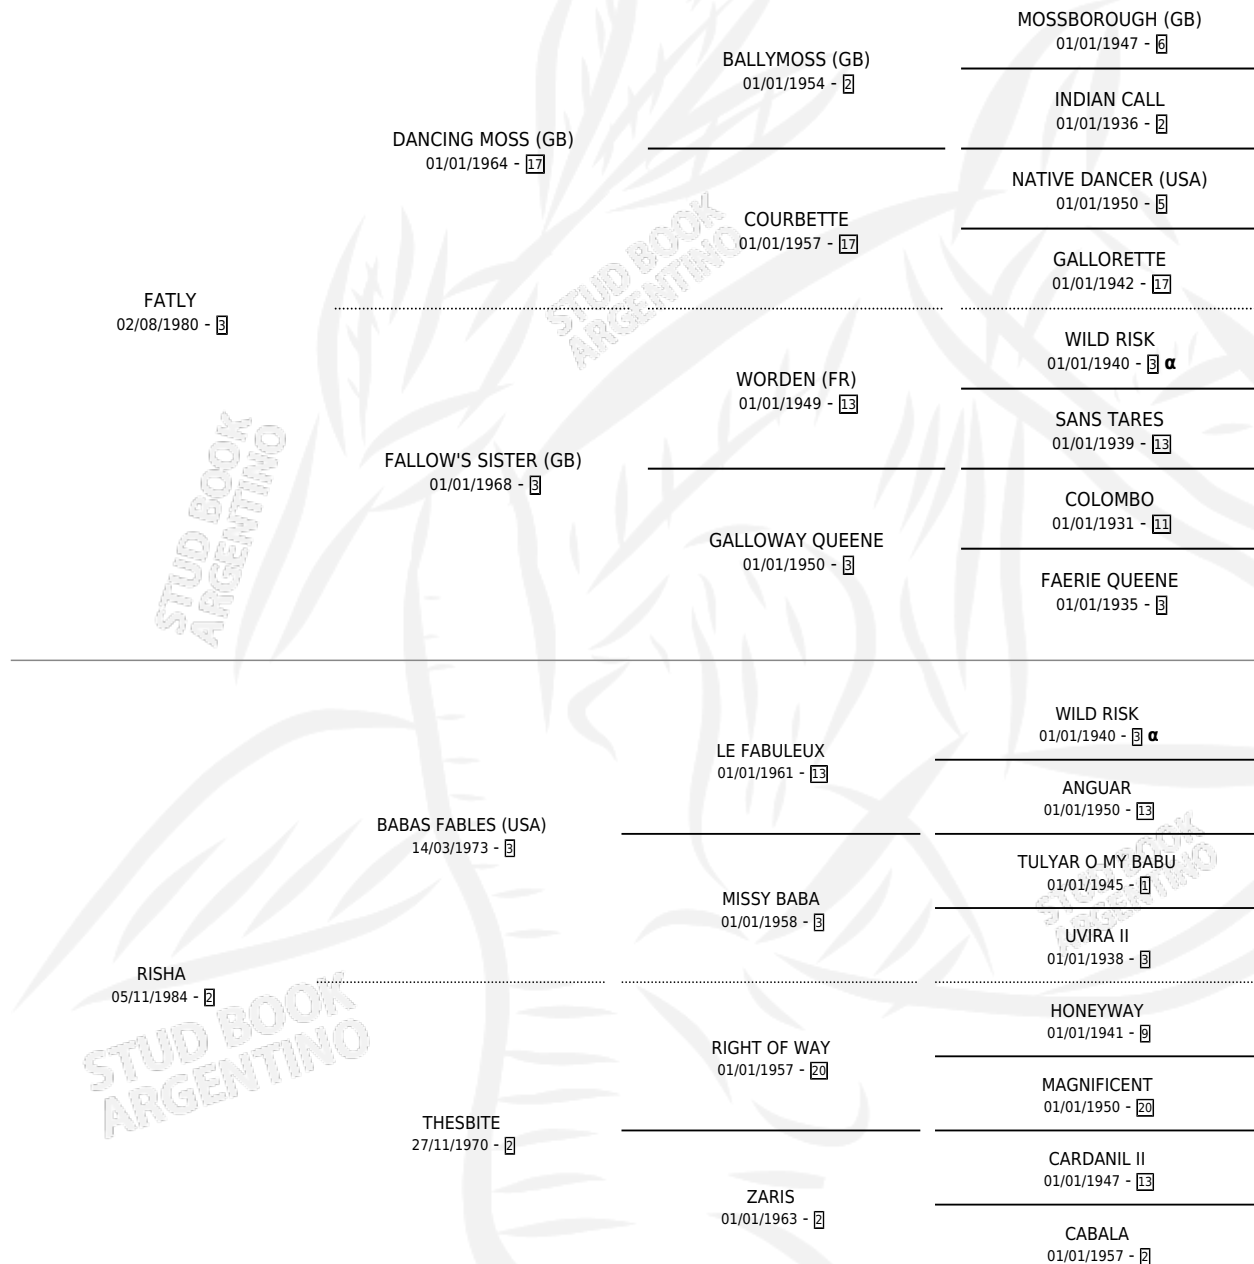

FAIR JOHN

por **FATLY** y **RISHA** por **BABAS FABLES (USA)**

Argentina · Macho · Zaino Doradillo · SP · 21/09/1990
Familia 2-u · Volumen 34

ESTADO

TIPIFICACIÓN SANGUÍNEA	X
TIPIFICACIÓN POR ADN	X
PASAPORTE	X
IDENTIFICACIÓN POR MICROCHIP	X
REPRODUCTOR	X

Lugar de nacimiento: El Pelado

Criador: Sin dato

PEDIGREE

INBREEDING : α

CAMPAÑA

Solo carreras oficiales de Argentina

POR EDAD

EDAD	CC	1°	2°	3°	4°	5°	NP	CLC	CLG	CLCG1	CLGG1	IMPORTE	GANANCIA / CC
2 AÑOS	1	0	0	0	0	0	1	1	0	0	0	\$0	\$0
3 AÑOS	10	1	0	3	0	3	3	0	0	0	0	\$11,785	\$1,179
5 AÑOS	4	0	0	0	0	0	4	0	0	0	0	\$0	\$0
TOTALES	15	1	0	3	0	3	8	1	0	0	0	\$11,785	\$786
%		6.7%	0.0%	20.0%	0.0%	20.0%	53.3%	6.7%	0.0%	0.0%	0.0%		

Ganador en San Isidro - \$11,785, a los 3 años.

POR DISTANCIA

HIPODROMO	CC	1°	2°	3°	4°	5°	NP	CLC	CLG	CLCG1	CLGG1	IMPORTE
LA PLATA	1	0	0	0	0	0	1	0	0	0	0	\$0
1600 MTS	1	0	0	0	0	0	1	0	0	0	0	\$0
SAN ISIDRO	11	1	0	3	0	1	6	1	0	0	0	\$11,785
1600 MTS	5	1	0	2	0	0	2	0	0	0	0	\$10,660
1400 MTS	5	0	0	1	0	1	3	0	0	0	0	\$1,125
1500 MTS	1	0	0	0	0	0	1	1	0	0	0	\$0
PALERMO	3	0	0	0	0	2	0	0	0	0	0	\$0
1600 MTS	2	0	0	0	0	2	0	0	0	0	0	\$0
1400 MTS	1	0	0	0	0	0	0	0	0	0	0	\$0