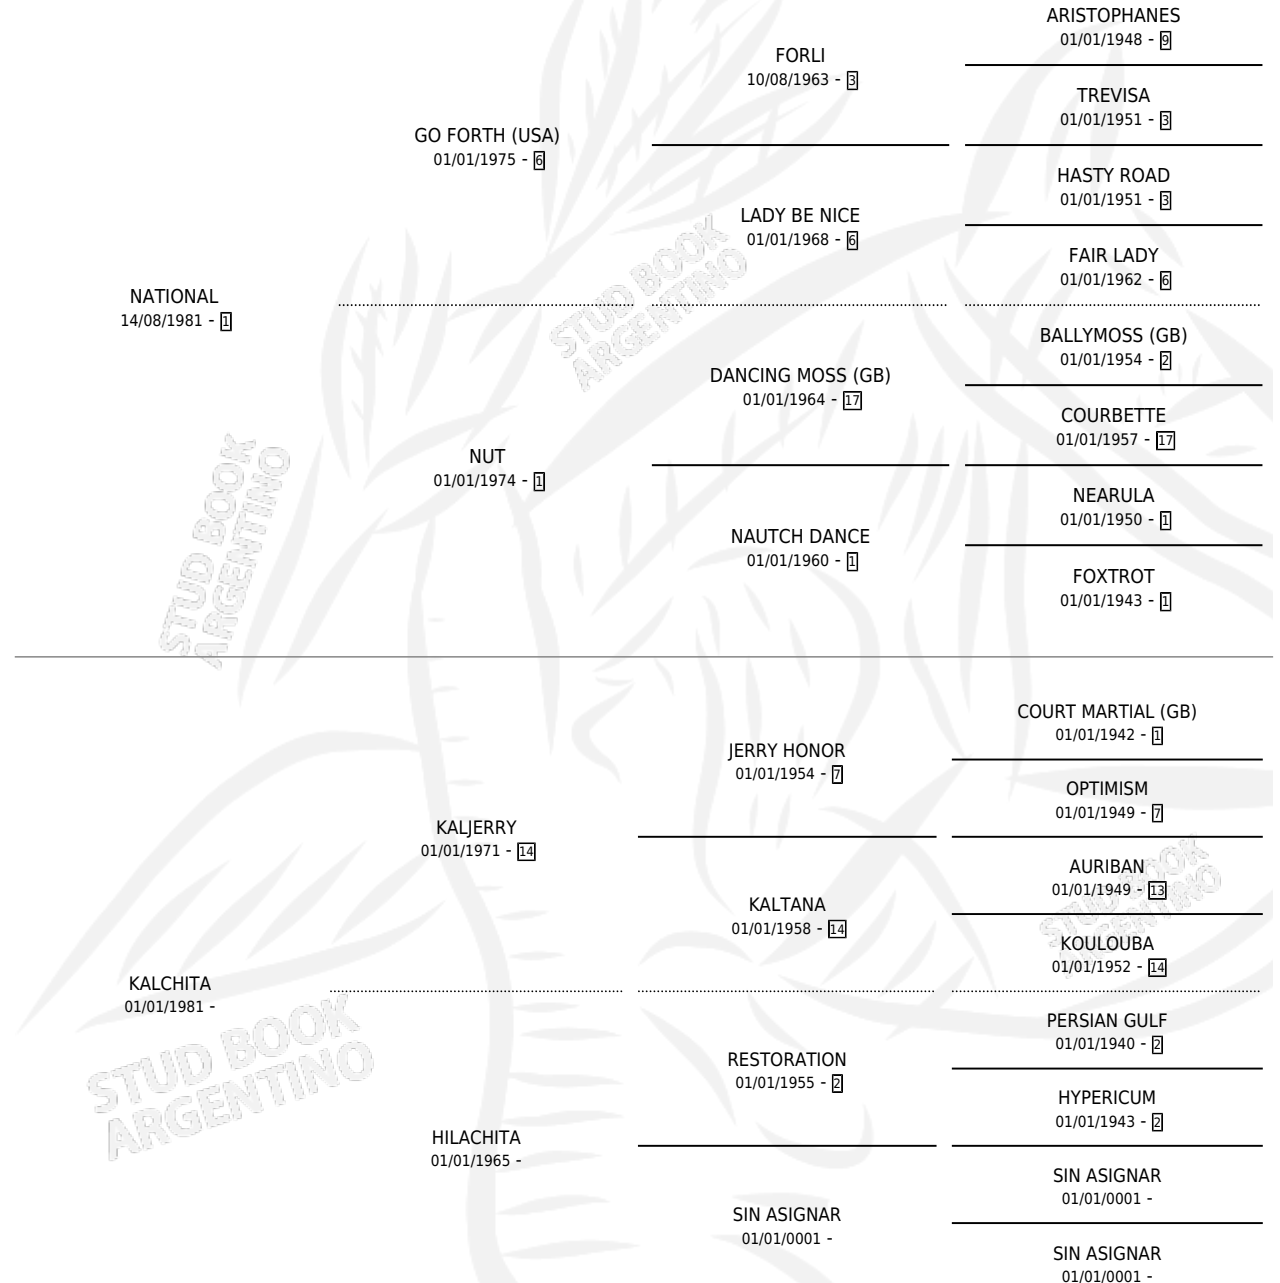

Lugar de nacimiento: Los Campeones

Criador: Sin dato

~

HIJOS

	MACHOS	HEMBRAS
1 NACIERON	1	0

SIN ACTUACIONES

PEDIGREE

CAMPAÑA

Solo carreras oficiales de Argentina

POR EDAD

EDAD	CC	1°	2°	3°	4°	5°	NP	CLC	CLG	CLCG1	CLGG1	IMPORTE	GANANCIA / CC
4 AÑOS	7	0	0	0	0	3	4	0	0	0	0	\$0	\$0
5 AÑOS	6	1	1	0	0	0	4	0	0	0	0	\$4,992	\$832
TOTALES	13	1	1	0	0	3	8	0	0	0	0	\$4,992	\$384
%		7.7%	7.7%	0.0%	0.0%	23.1%	61.5%	0.0%	0.0%	0.0%	0.0%		