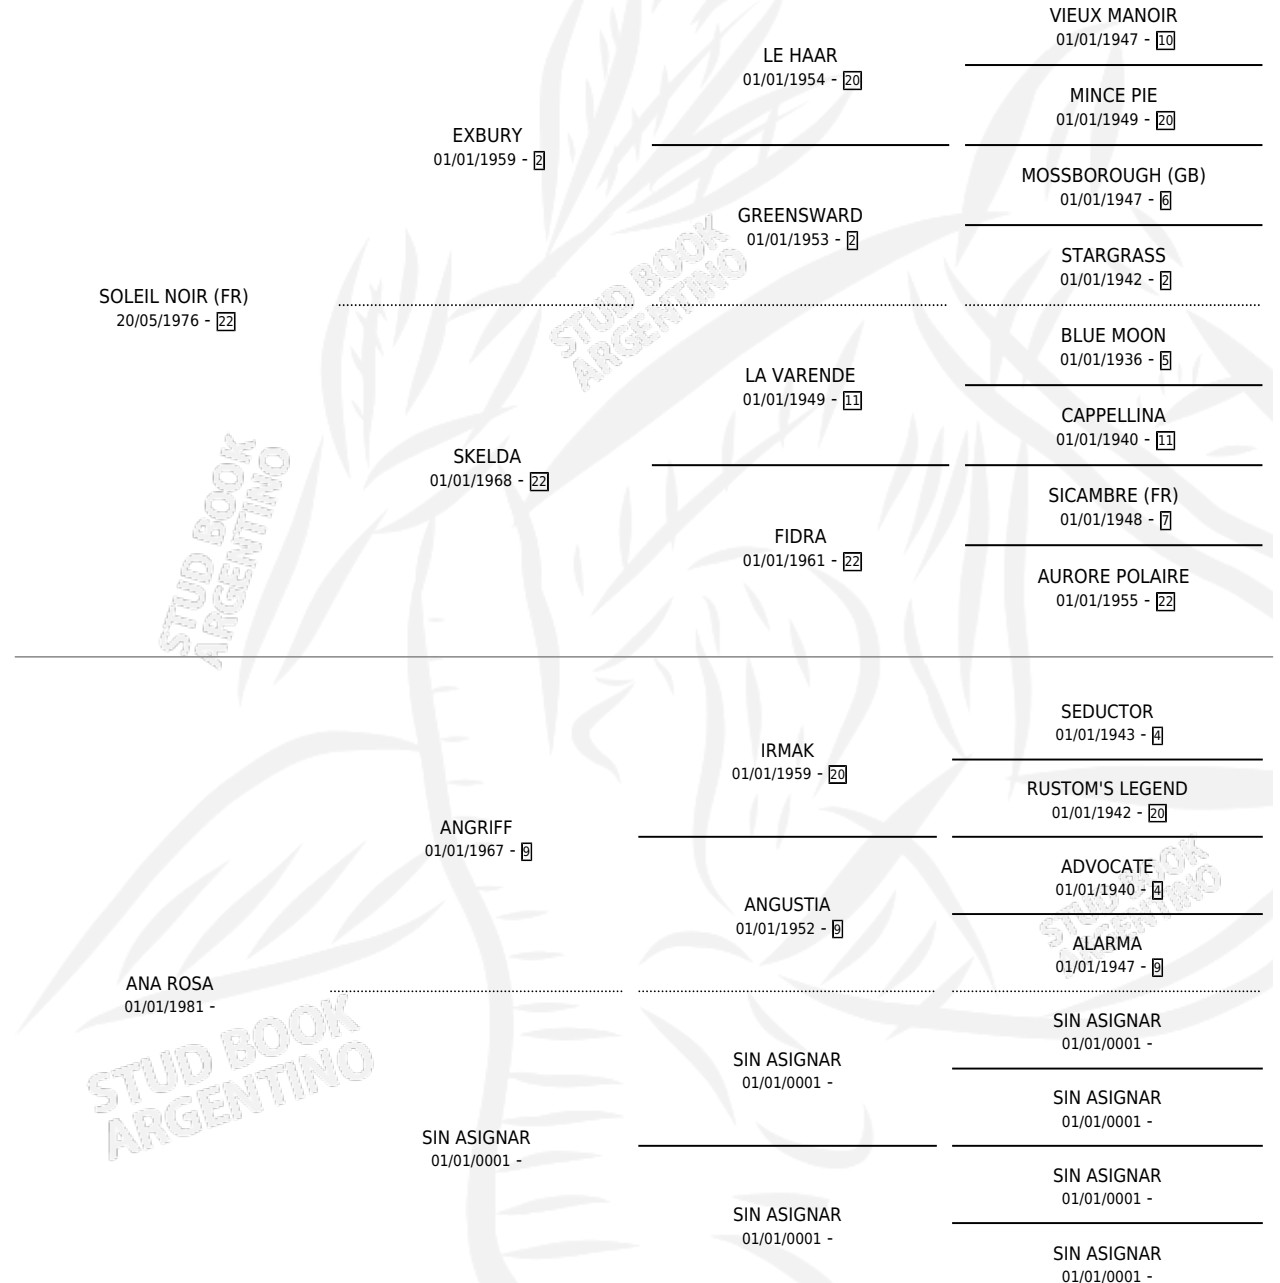

MA PETIT SOLEIL

por SOLEIL NOIR (FR) y ANA ROSA por ANGRIF

Argentina · Hembra · Tordillo · SP · 28/08/1990
Familia · Volumen 34

ESTADO

TIPIFICACIÓN SANGUÍNEA	X
TIPIFICACIÓN POR ADN	X
PASAPORTE	X
IDENTIFICACIÓN POR MICROCHIP	X
REPRODUCTOR	X

Lugar de nacimiento: Santa Escolastica

Criador: Sin dato

PEDIGREE