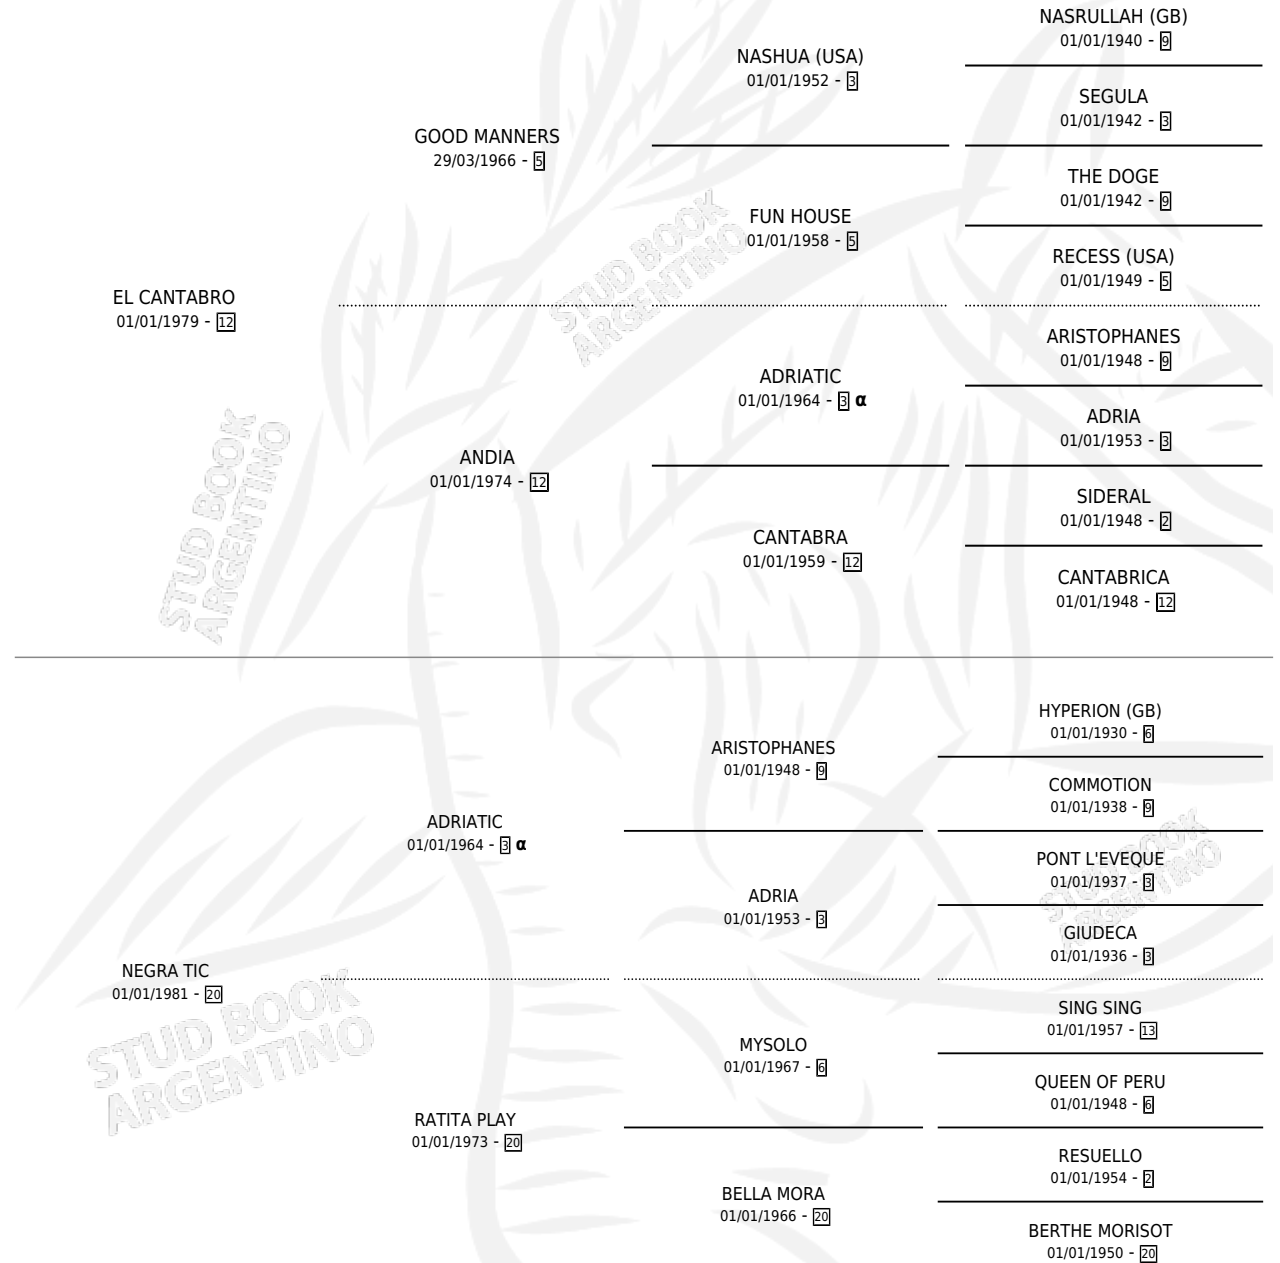

NEGRO CANTOR

por EL CANTABRO y NEGRA TIC por ADRIATIC

Argentina · Macho · Alazan · SP · 29/09/1990
Familia 20 · Volumen 34

ESTADO

TIPIFICACIÓN SANGUÍNEA	X
TIPIFICACIÓN POR ADN	X
PASAPORTE	X
IDENTIFICACIÓN POR MICROCHIP	X
REPRODUCTOR	X

Lugar de nacimiento: Horizonte

Criador: El Horizonte Sca

PEDIGREE

INBREEDING : α

NEGRO CANTOR

Datos oficiales del Stud Book Argentino

Documento generado el 14/05/2026

studbook.org.ar